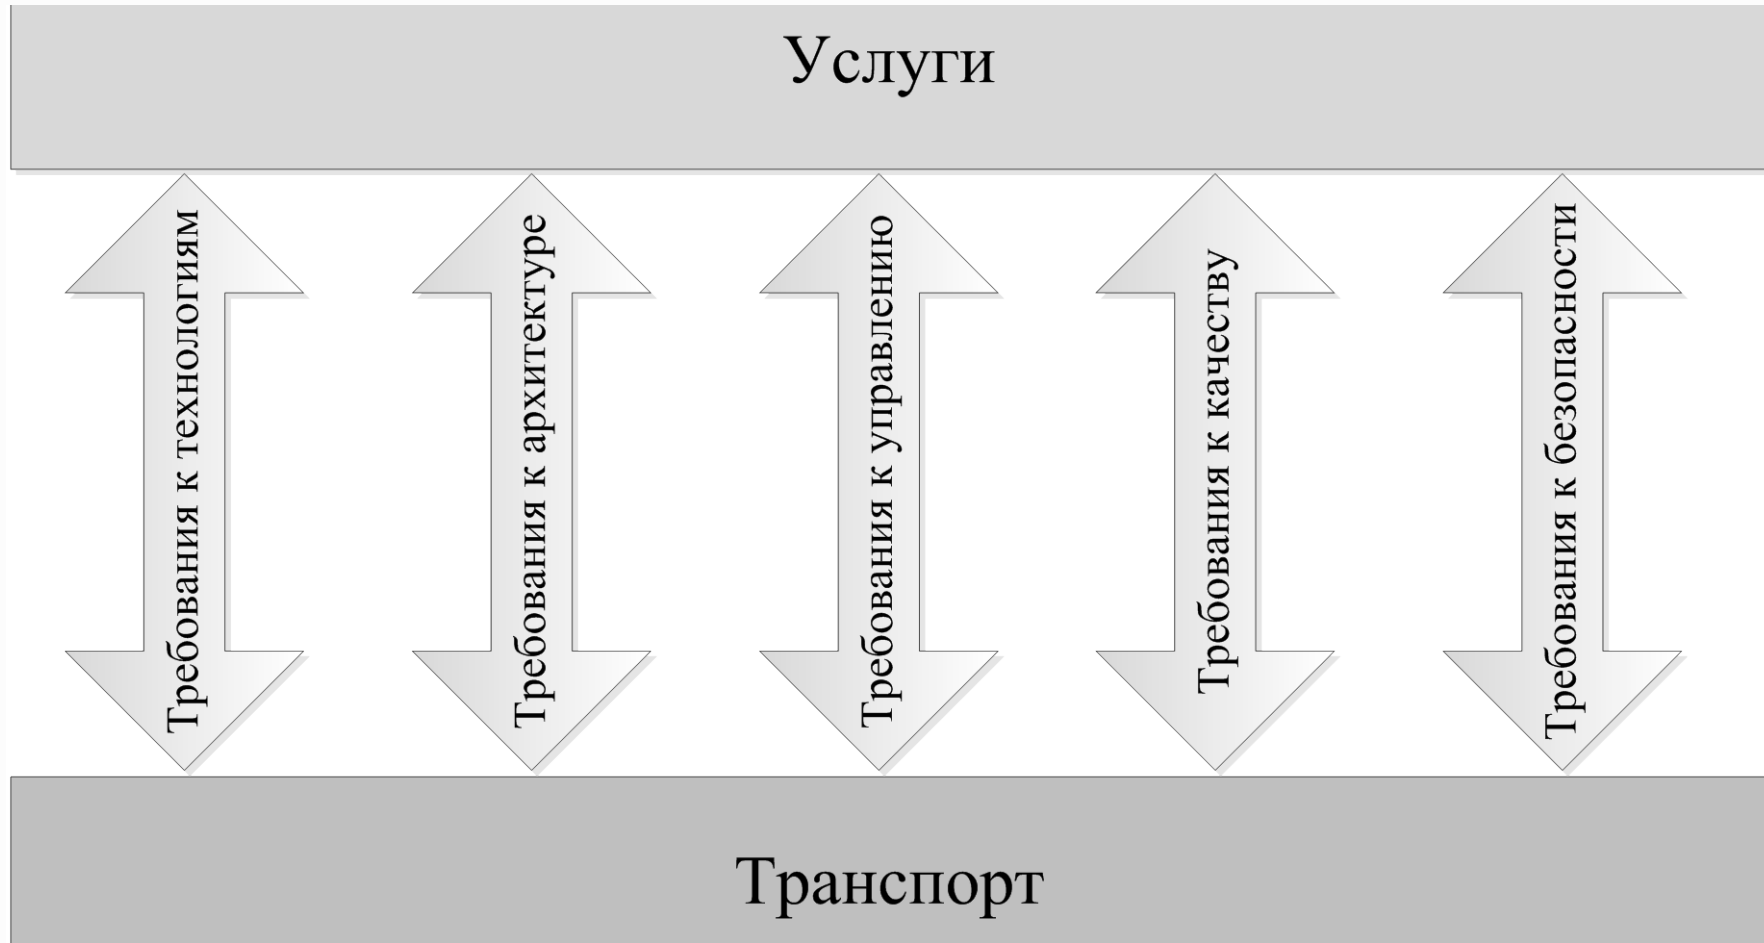

Требования между плоскостями услуг и транспорта