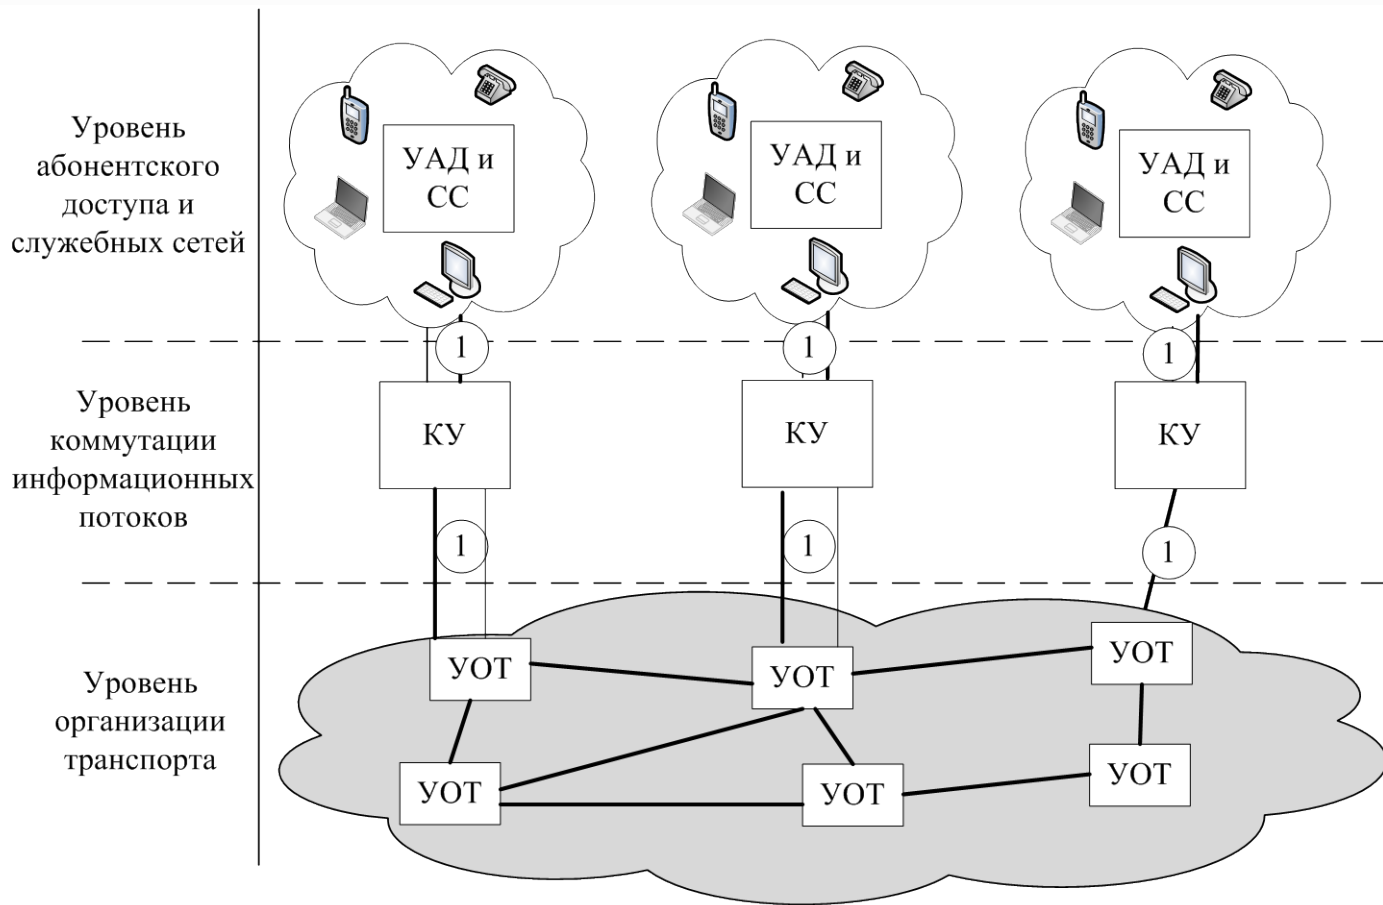

Базовая эталонная модель NGN
(Рекомендация МСЭ-T Y.2011)

Одномерная трёхуровневая модель NGN

Типичная архитектурная модель NGN

Уровень
услуг

iOSS

Application server

IN server

Media server

Уровень
управления
услугами

Softswitch

Softswitch

Уровень
транспорта

Router

Опорная
транспортная
сеть

Router

Уровень
доступа

Альтернативная архитектурная модель NGN

УАД и СС – узел абонентского доступа и служебных сетей

КУ - коммутационный узел

УОТ – узел организации транспорта

① - Интерфейсы взаимодействия составных элементов узлового центра

Модель NGN в виде набора плоскостей

Основные проблемы, связанные с множественностью моделей

- *Разные производители телекоммуникационного оборудования и разработчики программного обеспечения видят модель NGN по-разному, отталкиваясь, прежде всего, от возможностей разработанных линеек продукции. Они пытаются представить модели таким образом, чтобы при построении сети можно было использовать их продукцию на всех уровнях сети, при этом рекламируют готовые решения как наилучшие*
- *Возникают ситуации, когда собственникам сетей приходится использовать оборудование лишь одного производителя из-за отсутствия совместимости вызванного разным видением модели NGN*