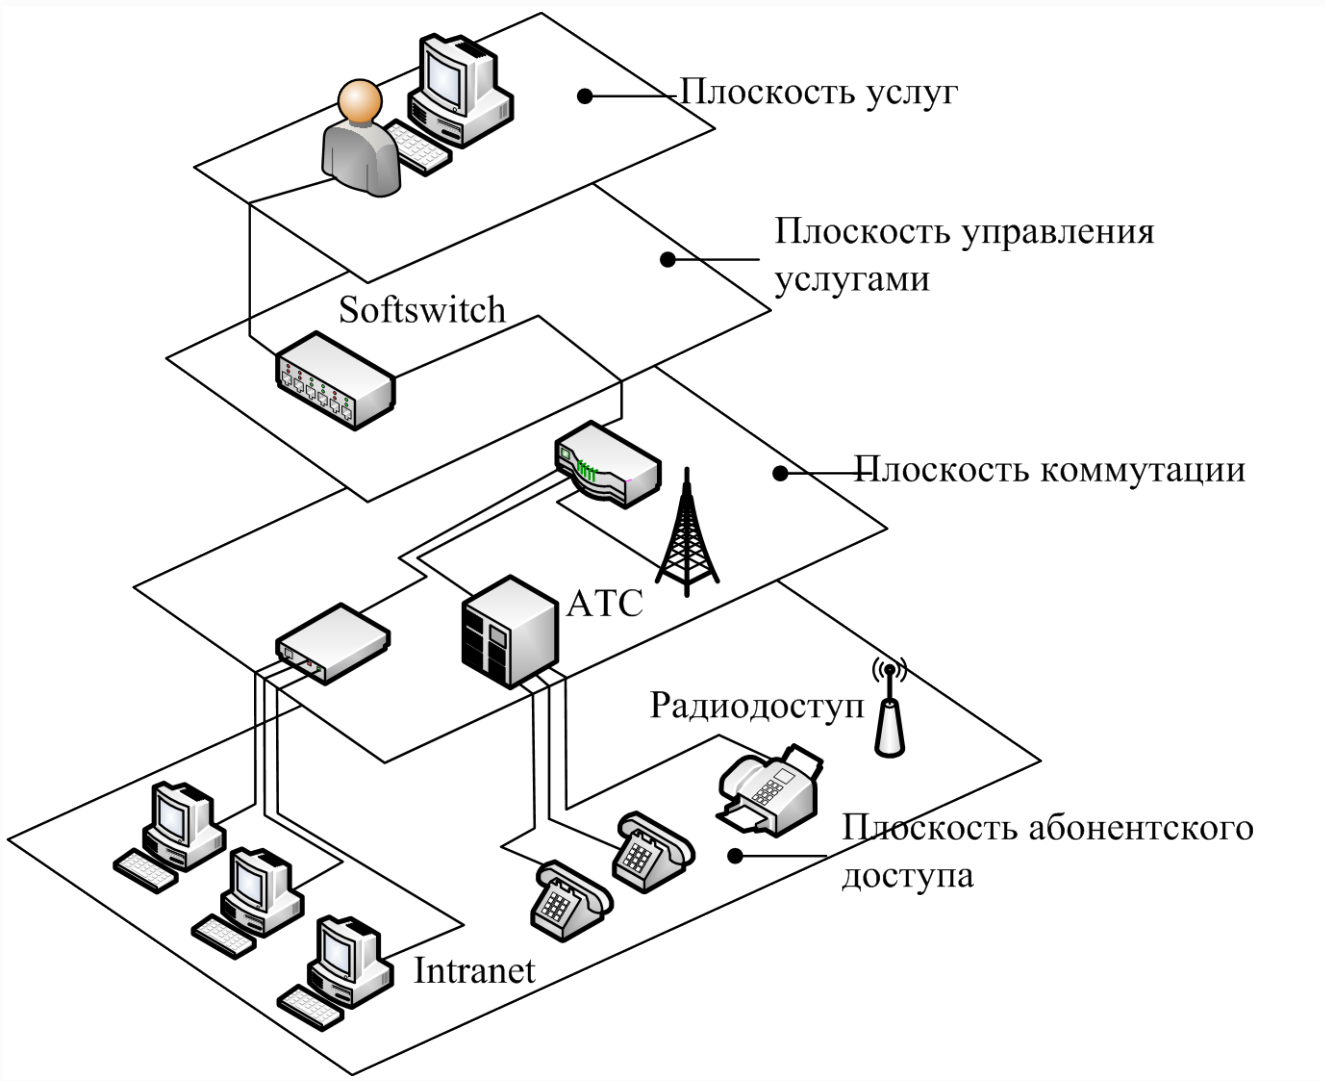

Модель NGN в виде набора плоскостей