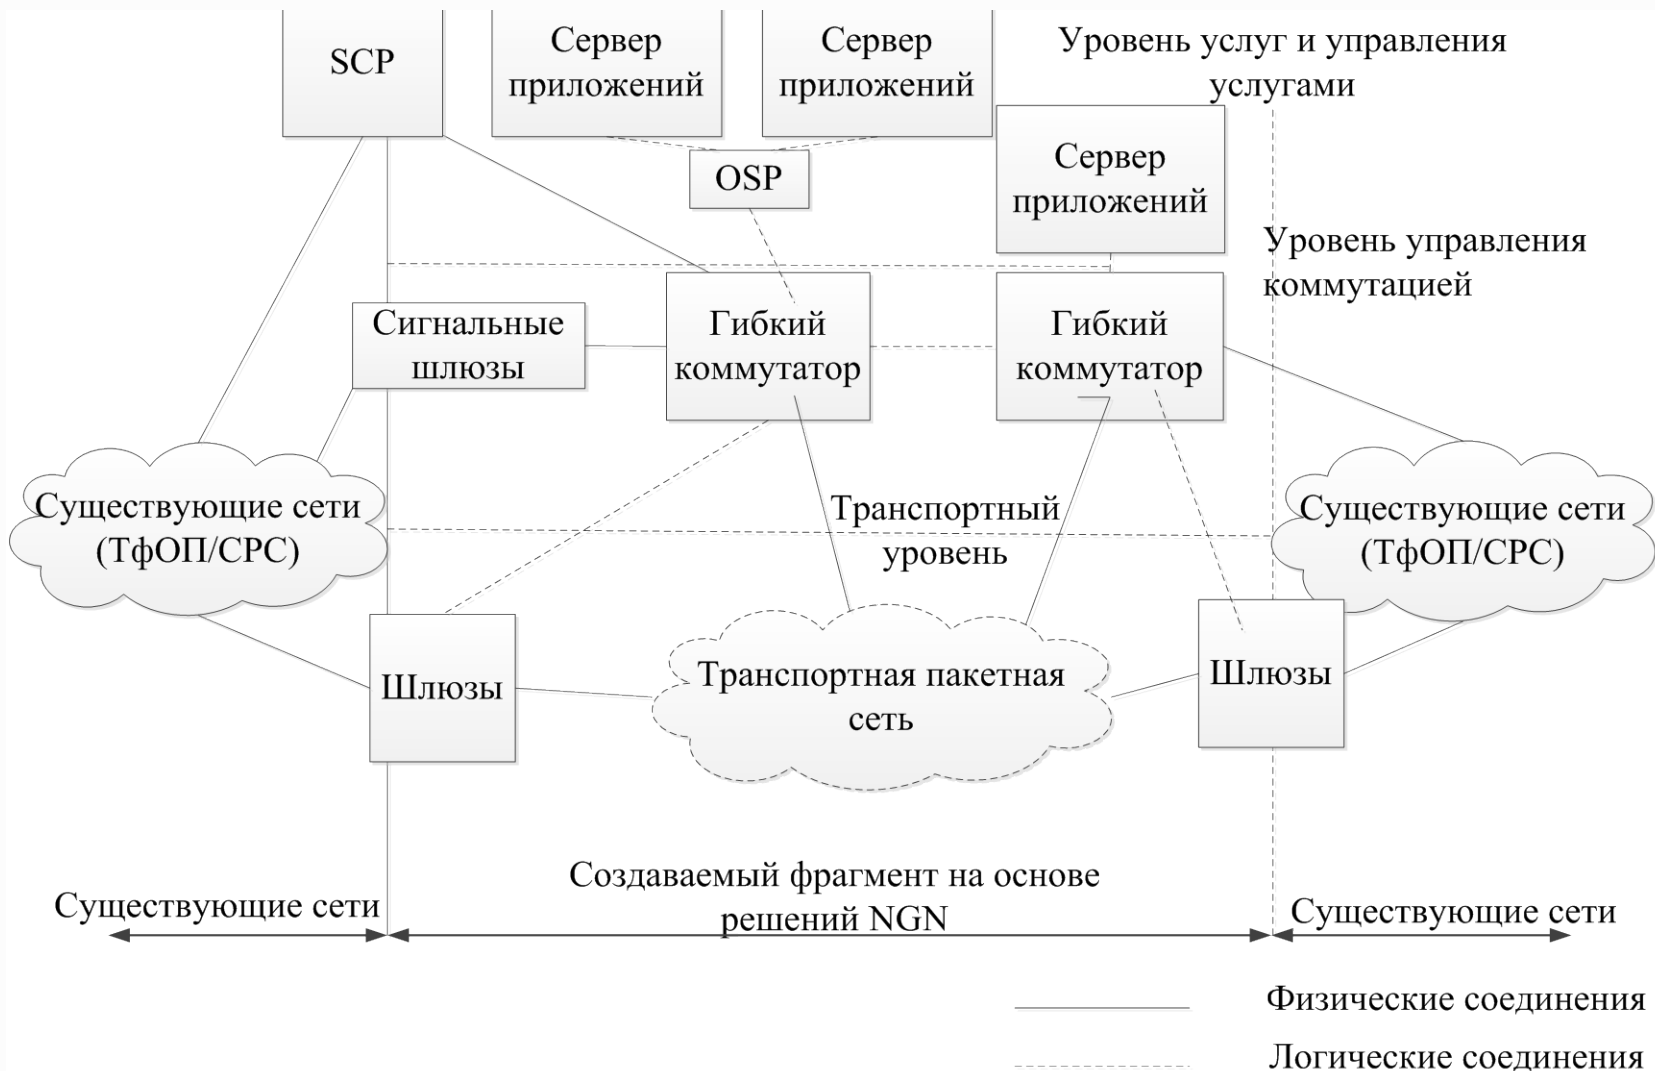

Одномерная трёхуровневая модель NGN