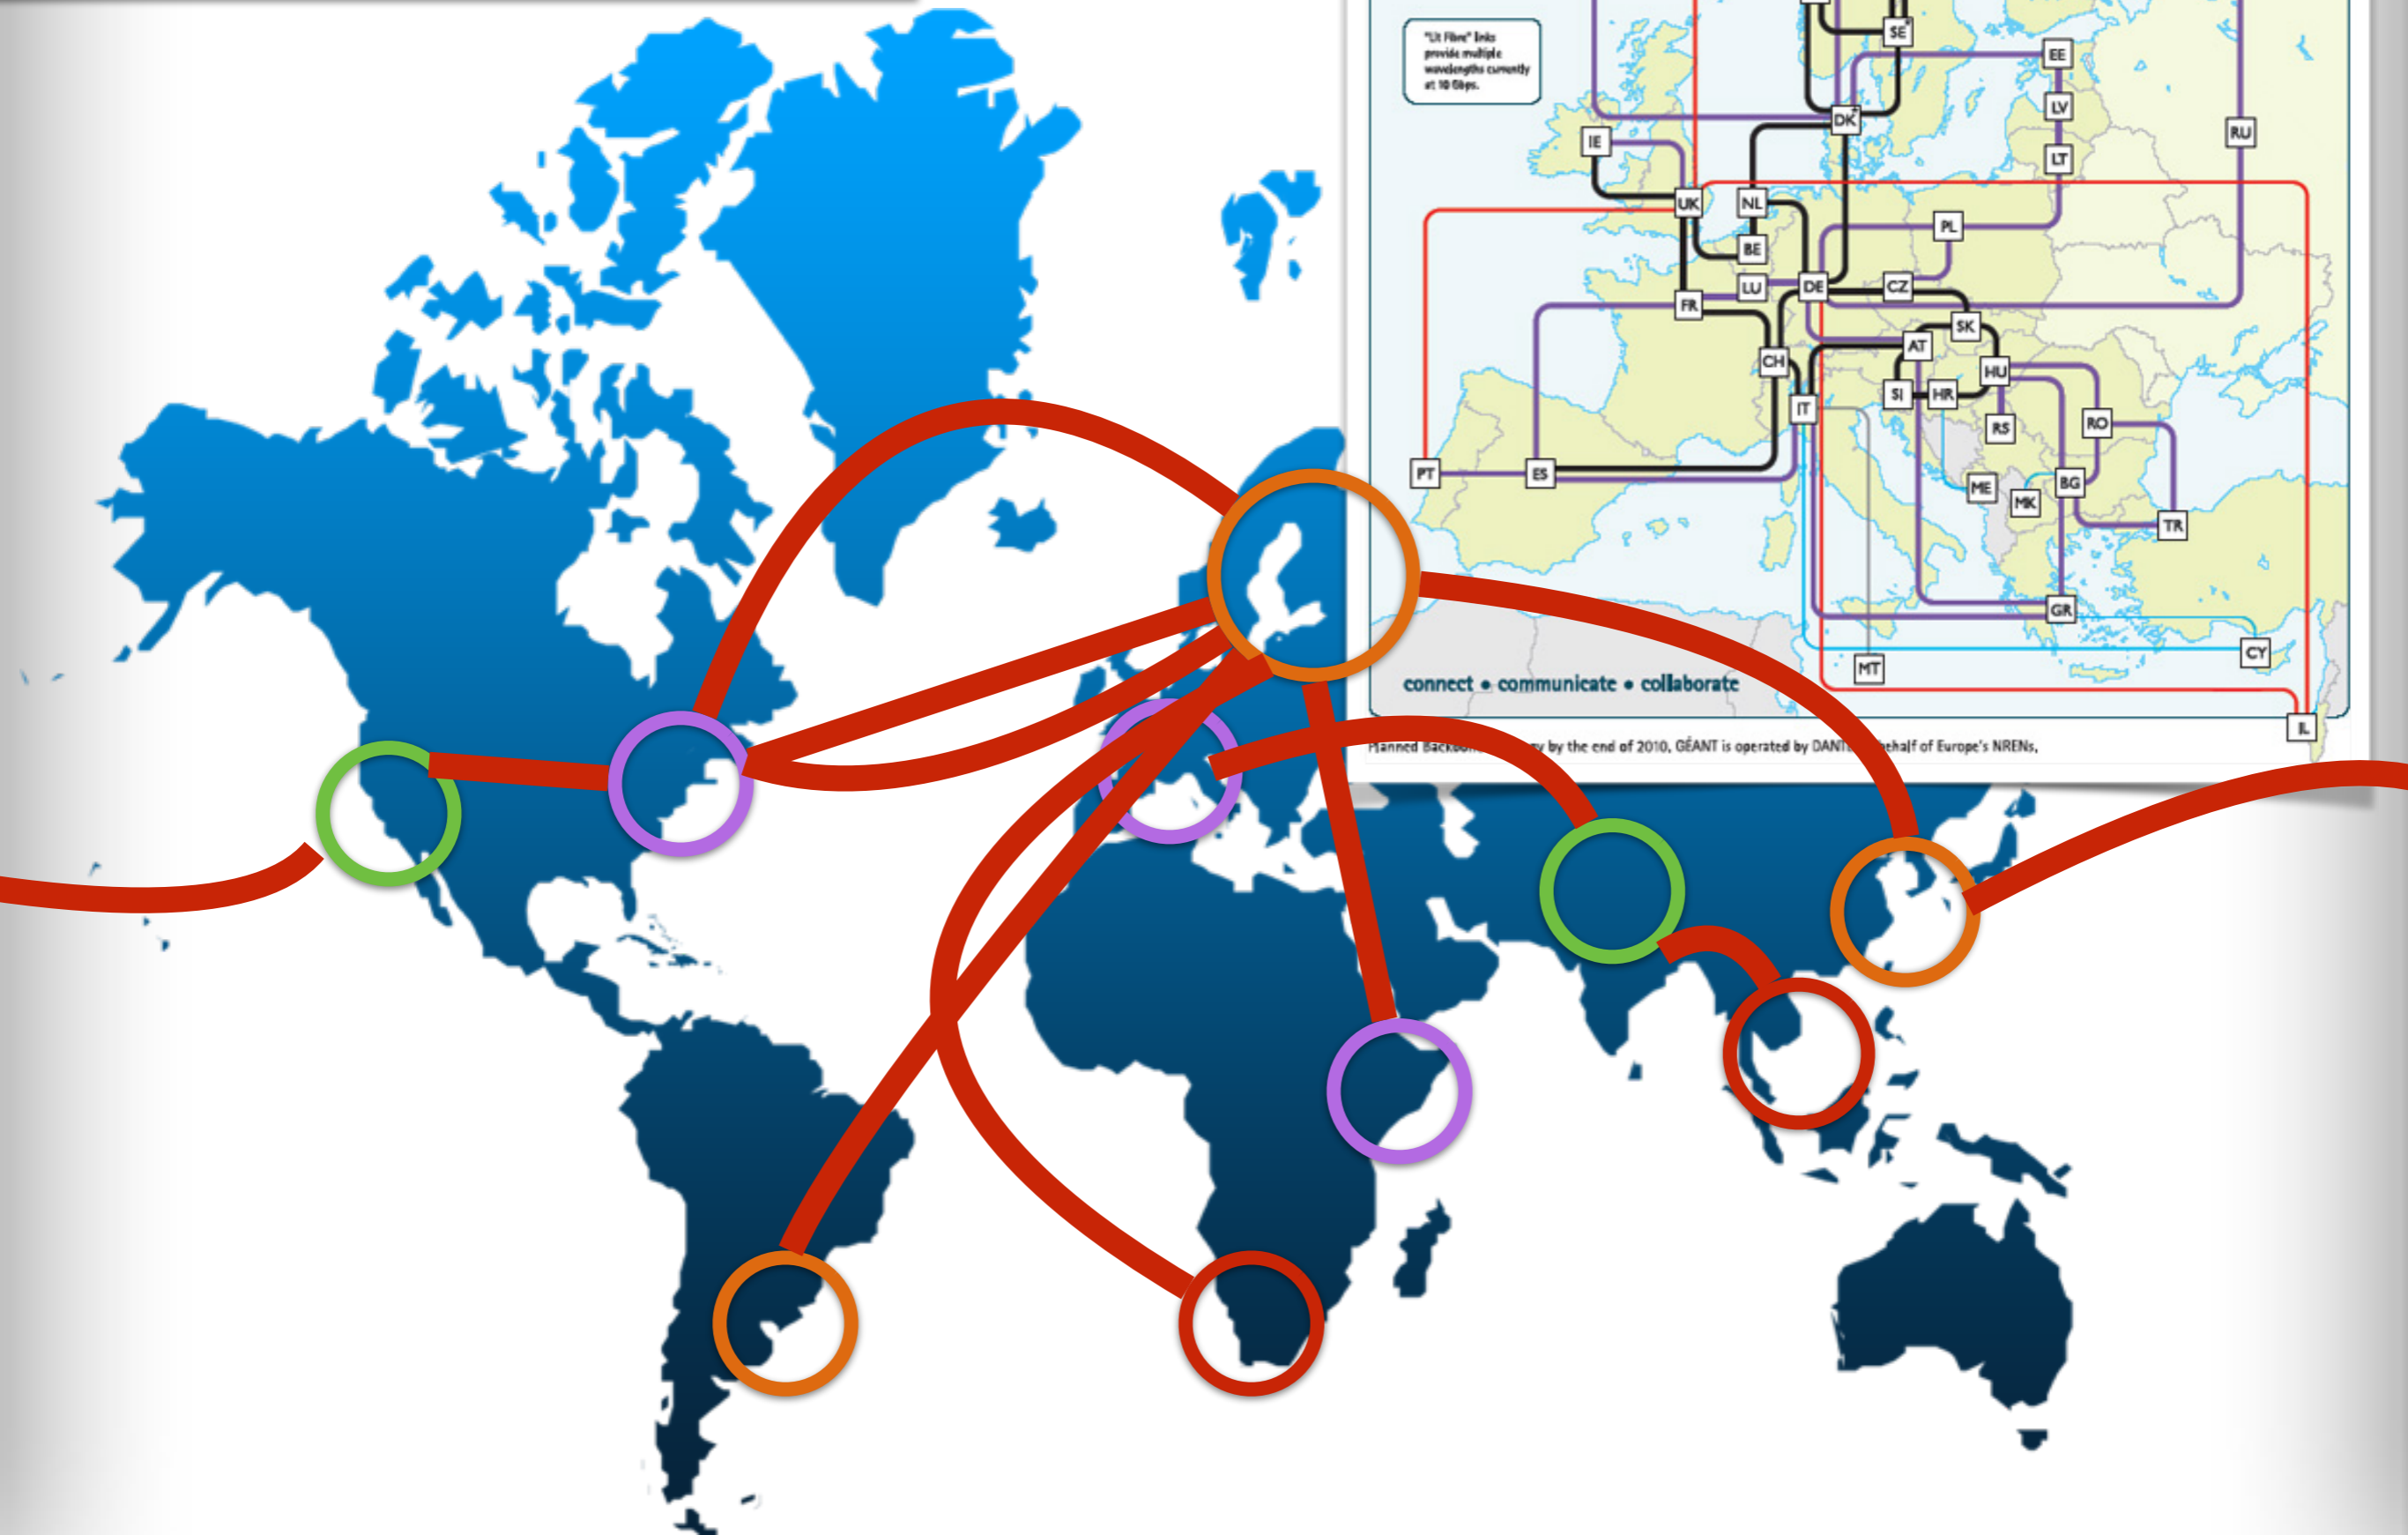

# Международные исследовательские сетевые инфраструктуры и их роль в развитии технологии пост-NGN в России и странах Содружества

**Глеб Рогозинский**

Руководитель направления аудиотехнологий  
НОЦ "Медиацентр" СПбГУТ

- Инфраструктура международных исследовательских сетей
- NORDUnet, GEANT, EARN, CAREN, CANARIE и другие международные сети
- Исследовательские сети как ключевой момент в развитии технологии пост-NGN в РФ и странах Содружества

# GEANT

Planned backbone capacity by the end of 2010, GEANT is operated by DANTE on behalf of Europe's NRENs.

# Пост NGN технологии в РФ и странах СНГ

A map of Europe and the Commonwealth of Independent States (CIS) region. The map is color-coded by country, with various shades of blue, green, and purple. Four callout boxes are overlaid on the map, each pointing to a specific geographic area. The callouts are: VANET (red box, pointing to Western Europe), IMS (orange box, pointing to Eastern Europe), USN (green box, pointing to the CIS region), and 4G LTE/SAE (purple box, pointing to the CIS region).