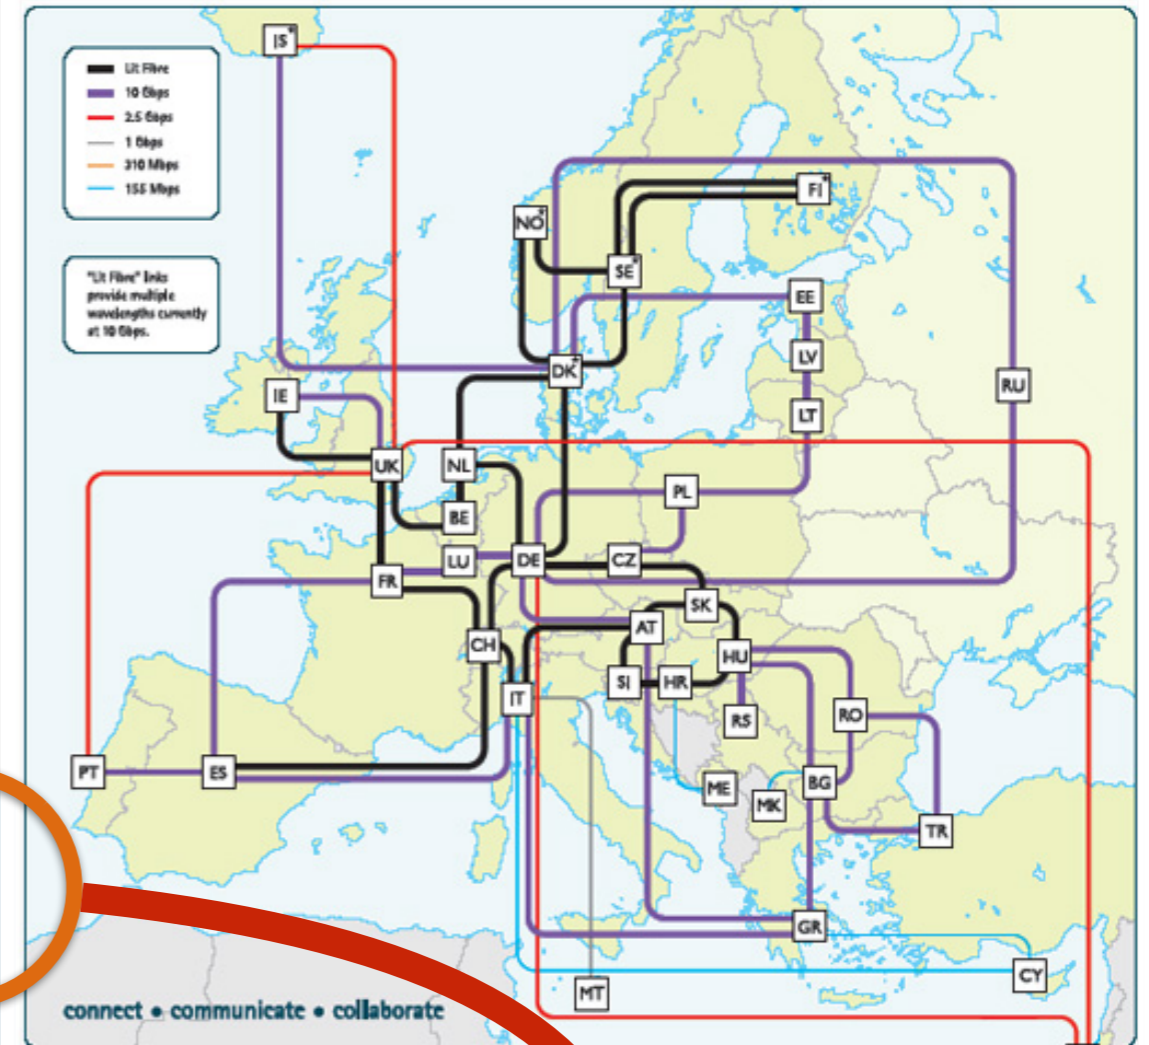

GEANT

Planned backbone capacity by the end of 2010, GEANT is operated by DANTE on behalf of Europe's NRENs.