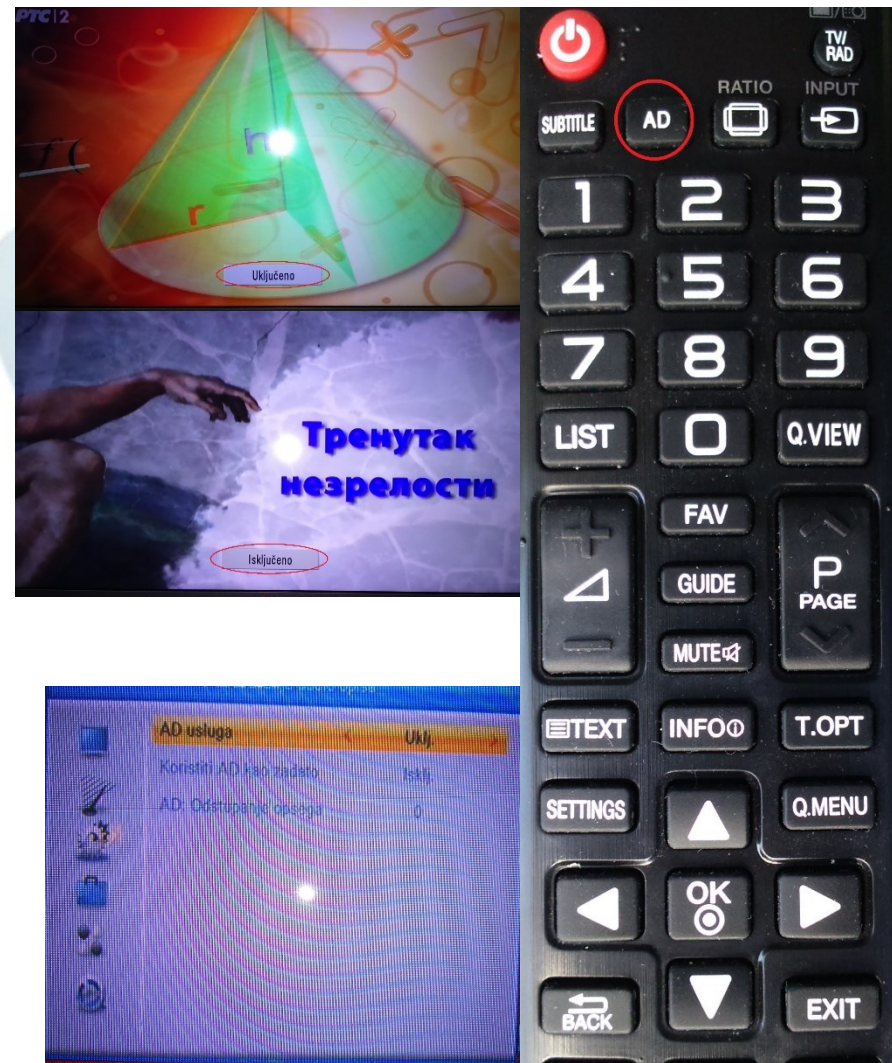

Raspoloživi servisi na DVB T2 platformi u Srbiji

1. Audio deskriptor **AD**

- Poseban tonski kanal
- Narator opisuje scene i događaje između govornih delova u igranim programima
- **ETV DVB T2 platforma potpuno transparentna za ovaj servis**
- Rađeni testovi sa RTS, nekoliko filmova emitovano
- Ragulativom zahtevano da prijemna oprema (STB ili TV prijemnik) mora da može da reprodukuje ovaj servis

Za uspešno korišćenje neophodno je:

- Da audio kanal sa naratorom bude snimljen i ugrađen u signal koji treba da se emituje u DVB T2 mreži (obaveza proizvođača programa)
- Da prijemna oprema (STB ili TV prijemnik) može da reprodukuje ovaj servis
- Da pozivanje servisa, pomoću daljinskog upravljača, bude što jednostavnije