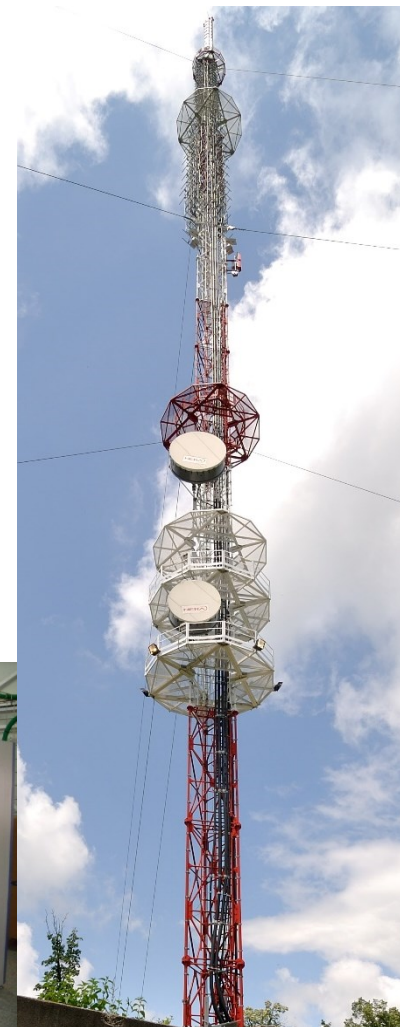

## Digitalna zemaljska televizija

## JP Emisiona tehnika i veze

- Javno preuzeće za gazdovanje emisionom infrastrukturoam u Srbiji
- Mreža za digitalno emitovanje (DTT)
- 208 emisionih lokacija
- Najmodernija platforma za distribuciju TV programa do gledalaca u Srbiji
- **Digitalni signal je dostupan za preko 97,82% stanovika Srbije, potpuno bespaltno**
- Tri digitalna multipleksa u DVB T2 standardu
- 7 programa sa nacionalnim pokrivanjem i preko 100 regionalnih i lokalnih
- **Jedina potpuno besplatna paltforma u Srbiji**