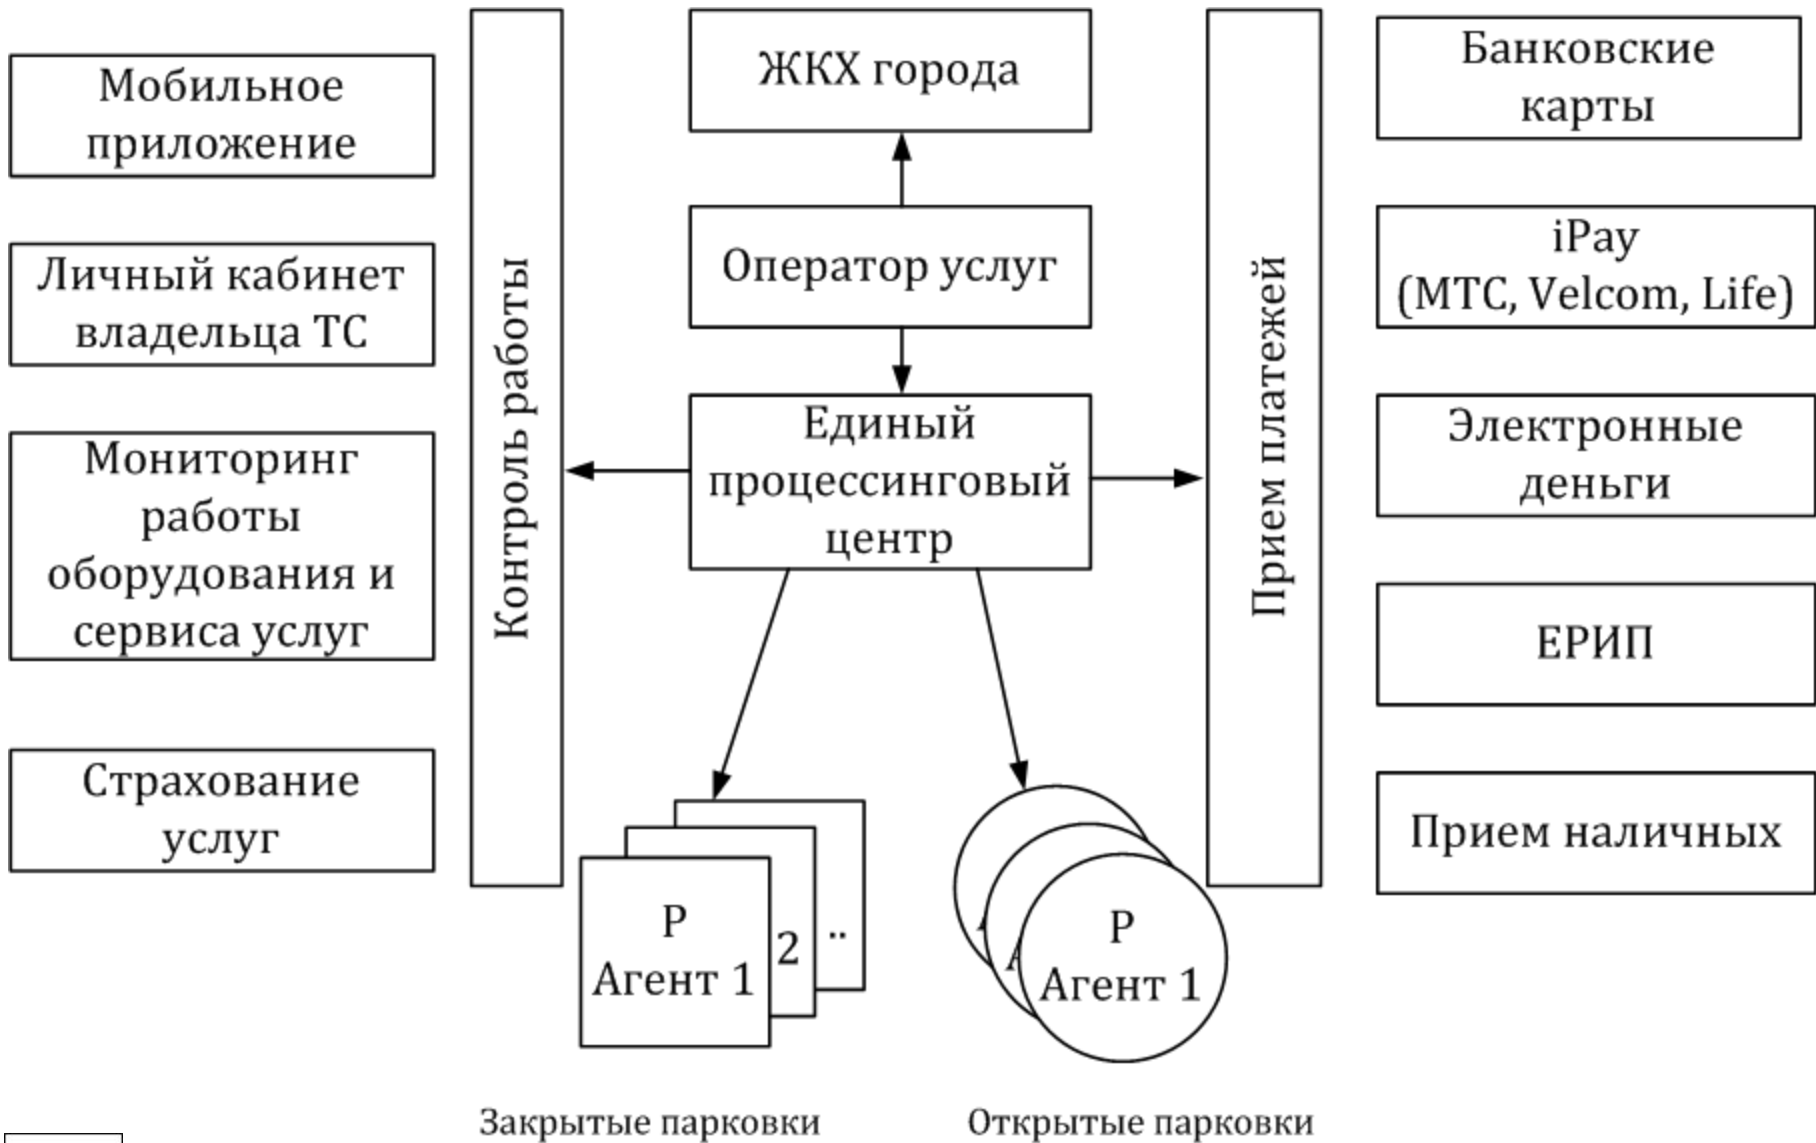

Схема работы автоматизированной системы платных парковок Республики Беларусь