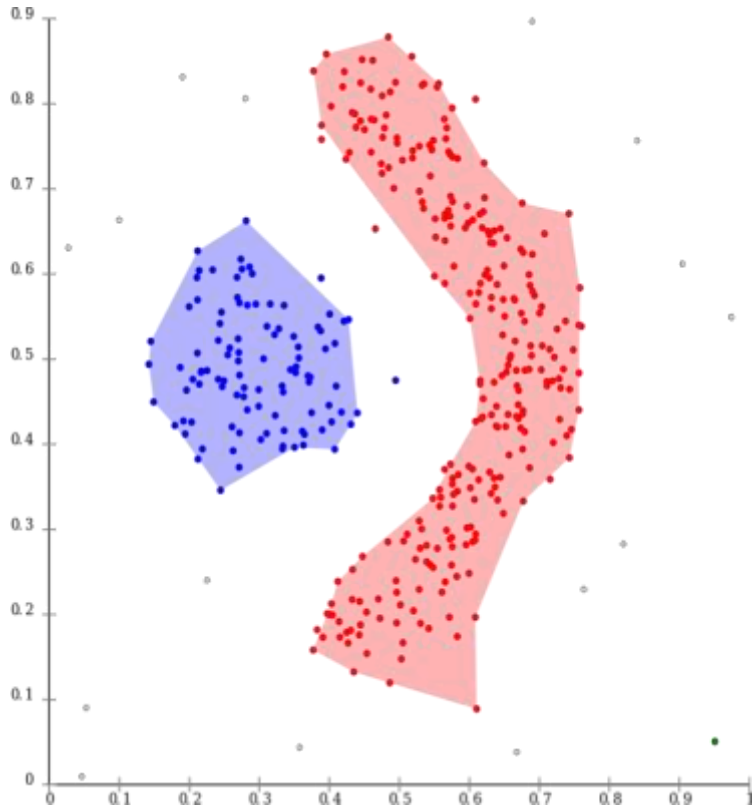

Метод k -средних

$$V = \sum_{i=1}^k \sum_{x \in S_i} (x - \mu_i)^2$$

Метод *главных точек*, обеспечивающий наилучшую аппроксимацию данных

Пространственная кластеризация для приложений с шумами

Сергей Половения, Минск, 26-27.02.2019