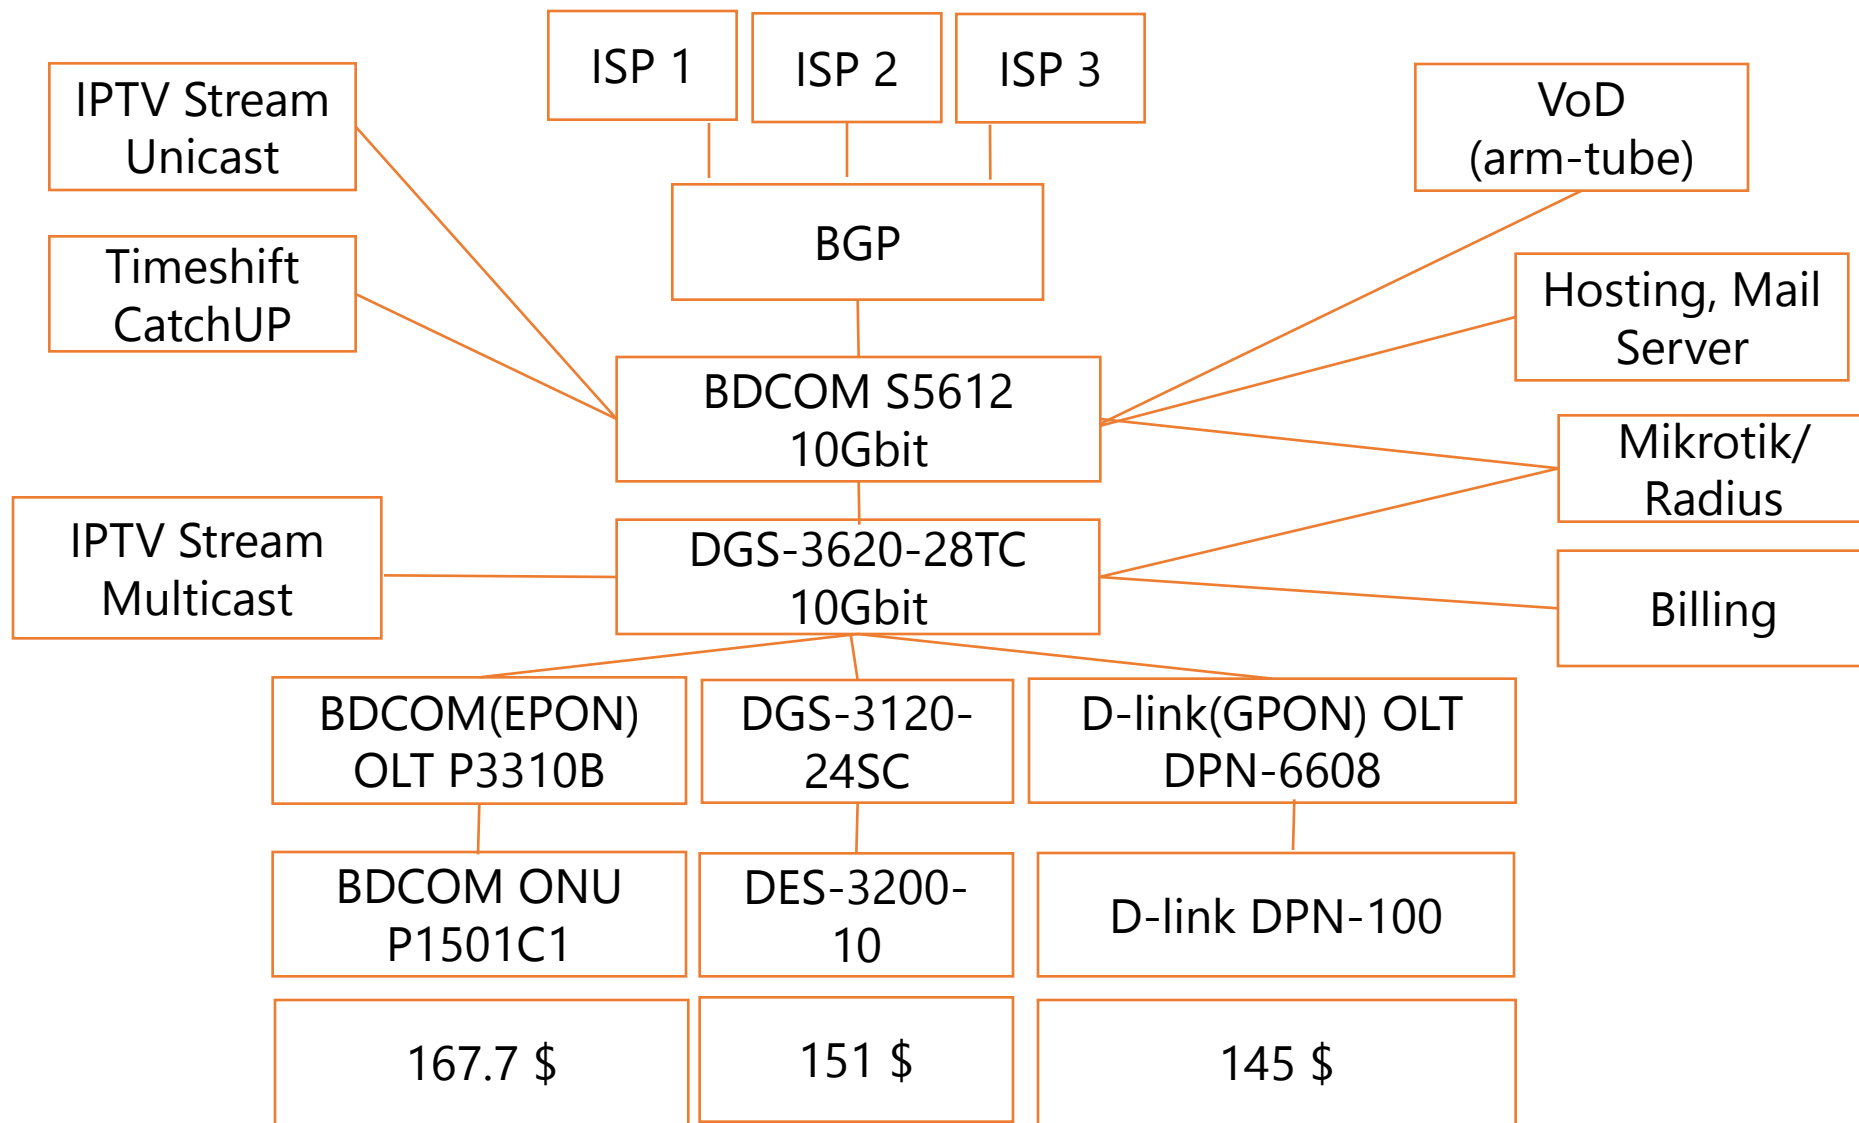

ИНТЕРНЕТ

- Скорость подключения до - 1,25gb/s (GePON)
- Симметричное подключение
- Армтуб - arm-tube.am
- Безлимитное подключение к локальному контенту

IPTV

- 148 каналов, 24 HD
- EPG, VoD
- Таймшифт - 100 каналов на 168 часов
- Интерактивный контент
- 26 радиоканалов

АРМТУБ

- Динамическое вещание
- Объем хранилища - 20 ТБ
- Заполненность хранилища - 11 ТБ
- Соблюдение авторских прав

Региональный семинар МСЭ для стран СНГ
«Оптимальные решения по обеспечению широкополосного
доступа в малых и средних населенных пунктах»
г. Москва, Российская Федерация, 17-19 февраля 2015 года

КАК - основные спецификации сетей и используемого оборудования

- Layer 2 network
- HP, Mikrotik, D-Link, BDCOM
- MAG-250

Региональный семинар МСЭ для стран СНГ
«Оптимальные решения по обеспечению широкополосного доступа в малых и средних населенных пунктах»
г. Москва, Российская Федерация, 17-19 февраля 2015 года