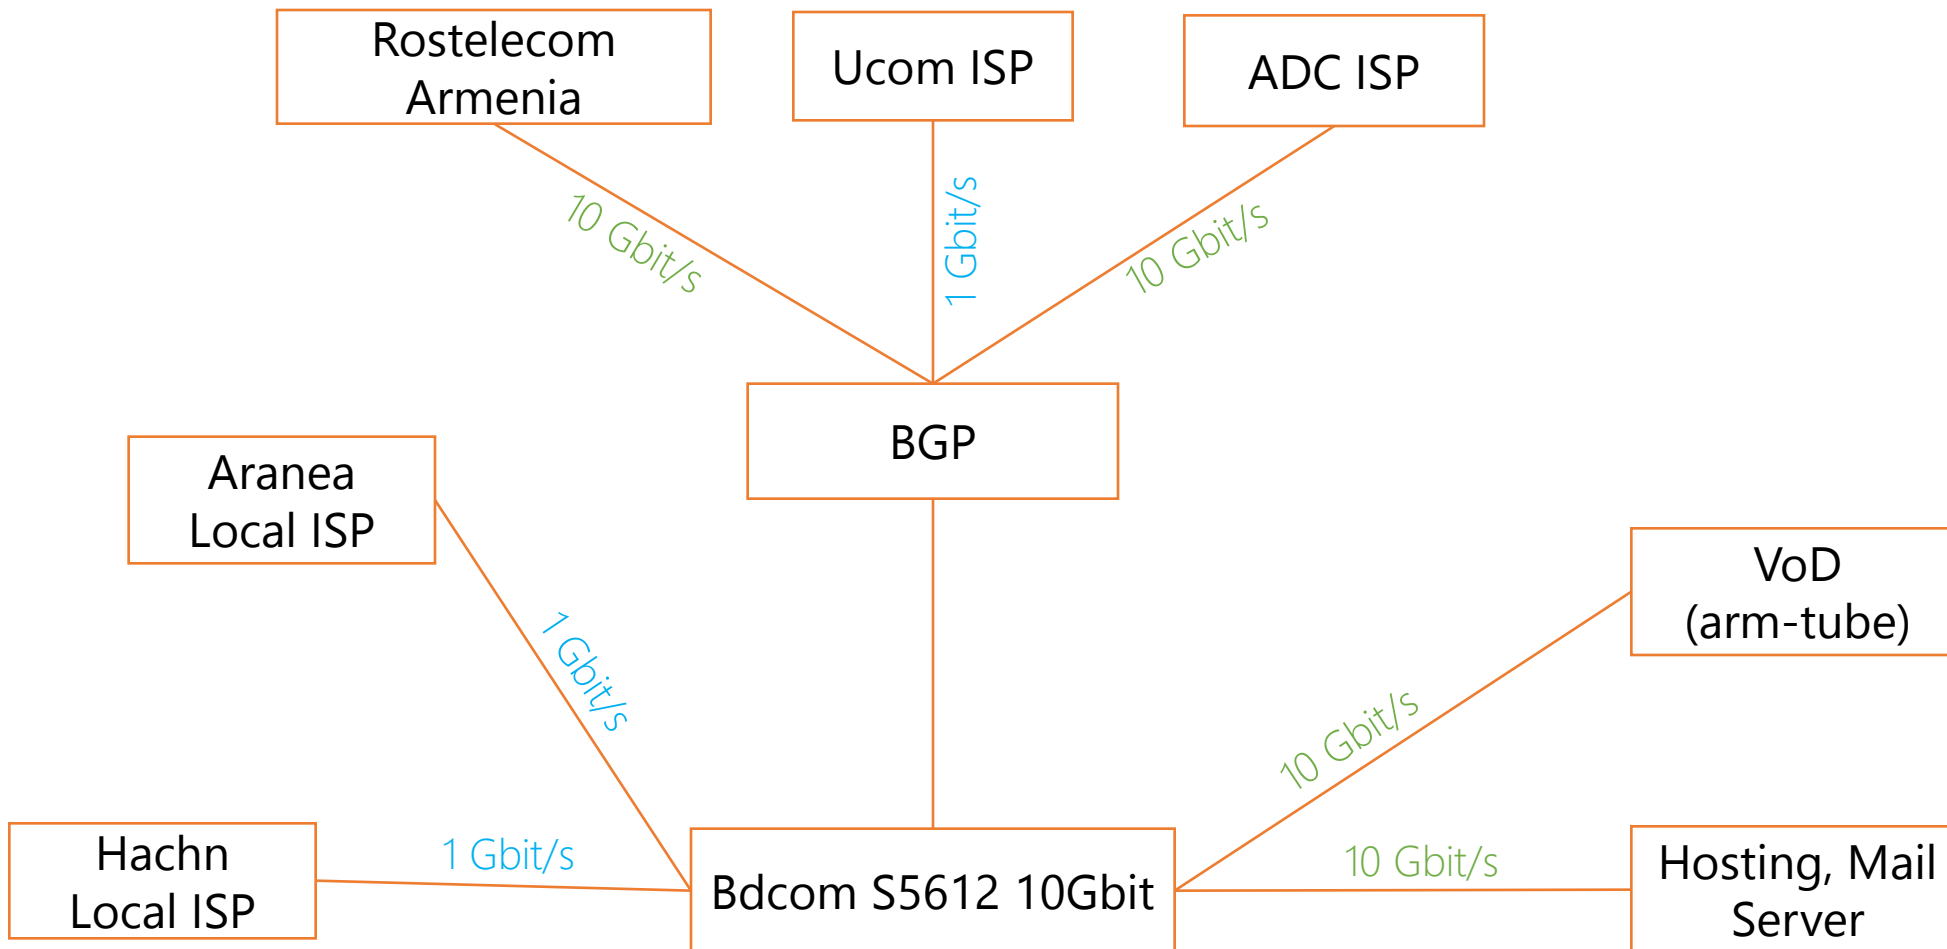

ИНТЕРНЕТ

- Скорость подключения до - 1,25gb/s (GePON)
- Симметричное подключение
- Армтуб - arm-tube.am
- Безлимитное подключение к локальному контенту

IPTV

- 148 каналов, 24 HD
- EPG, VoD
- Таймшифт - 100 каналов на 168 часов
- Интерактивный контент
- 26 радиоканалов

КАК - основные спецификации сетей и используемого оборудования

- Layer 2 network
- HP, Mikrotik, D-Link, BDCOM
- MAG-250

Региональный семинар МСЭ для стран СНГ
«Оптимальные решения по обеспечению широкополосного доступа в малых и средних населенных пунктах»
г. Москва, Российская Федерация, 17-19 февраля 2015 года

Региональный семинар МСЭ для стран СНГ
«Оптимальные решения по обеспечению широкополосного доступа в малых и средних населенных пунктах»
г. Москва, Российская Федерация, 17-19 февраля 2015 года

Региональный семинар МСЭ для стран СНГ
«Оптимальные решения по обеспечению широкополосного
доступа в малых и средних населенных пунктах»
г. Москва, Российская Федерация, 17-19 февраля 2015 года

- Кеш Армтуб в АРМИКС - армянском фонде по обмену интернет траффиком
- 10 Гигабитный пиринг с основными операторами Армении
- 10 Гигабитное соединение внутри сети Арпинет между 9 городами
- 6 локальных дата-центров