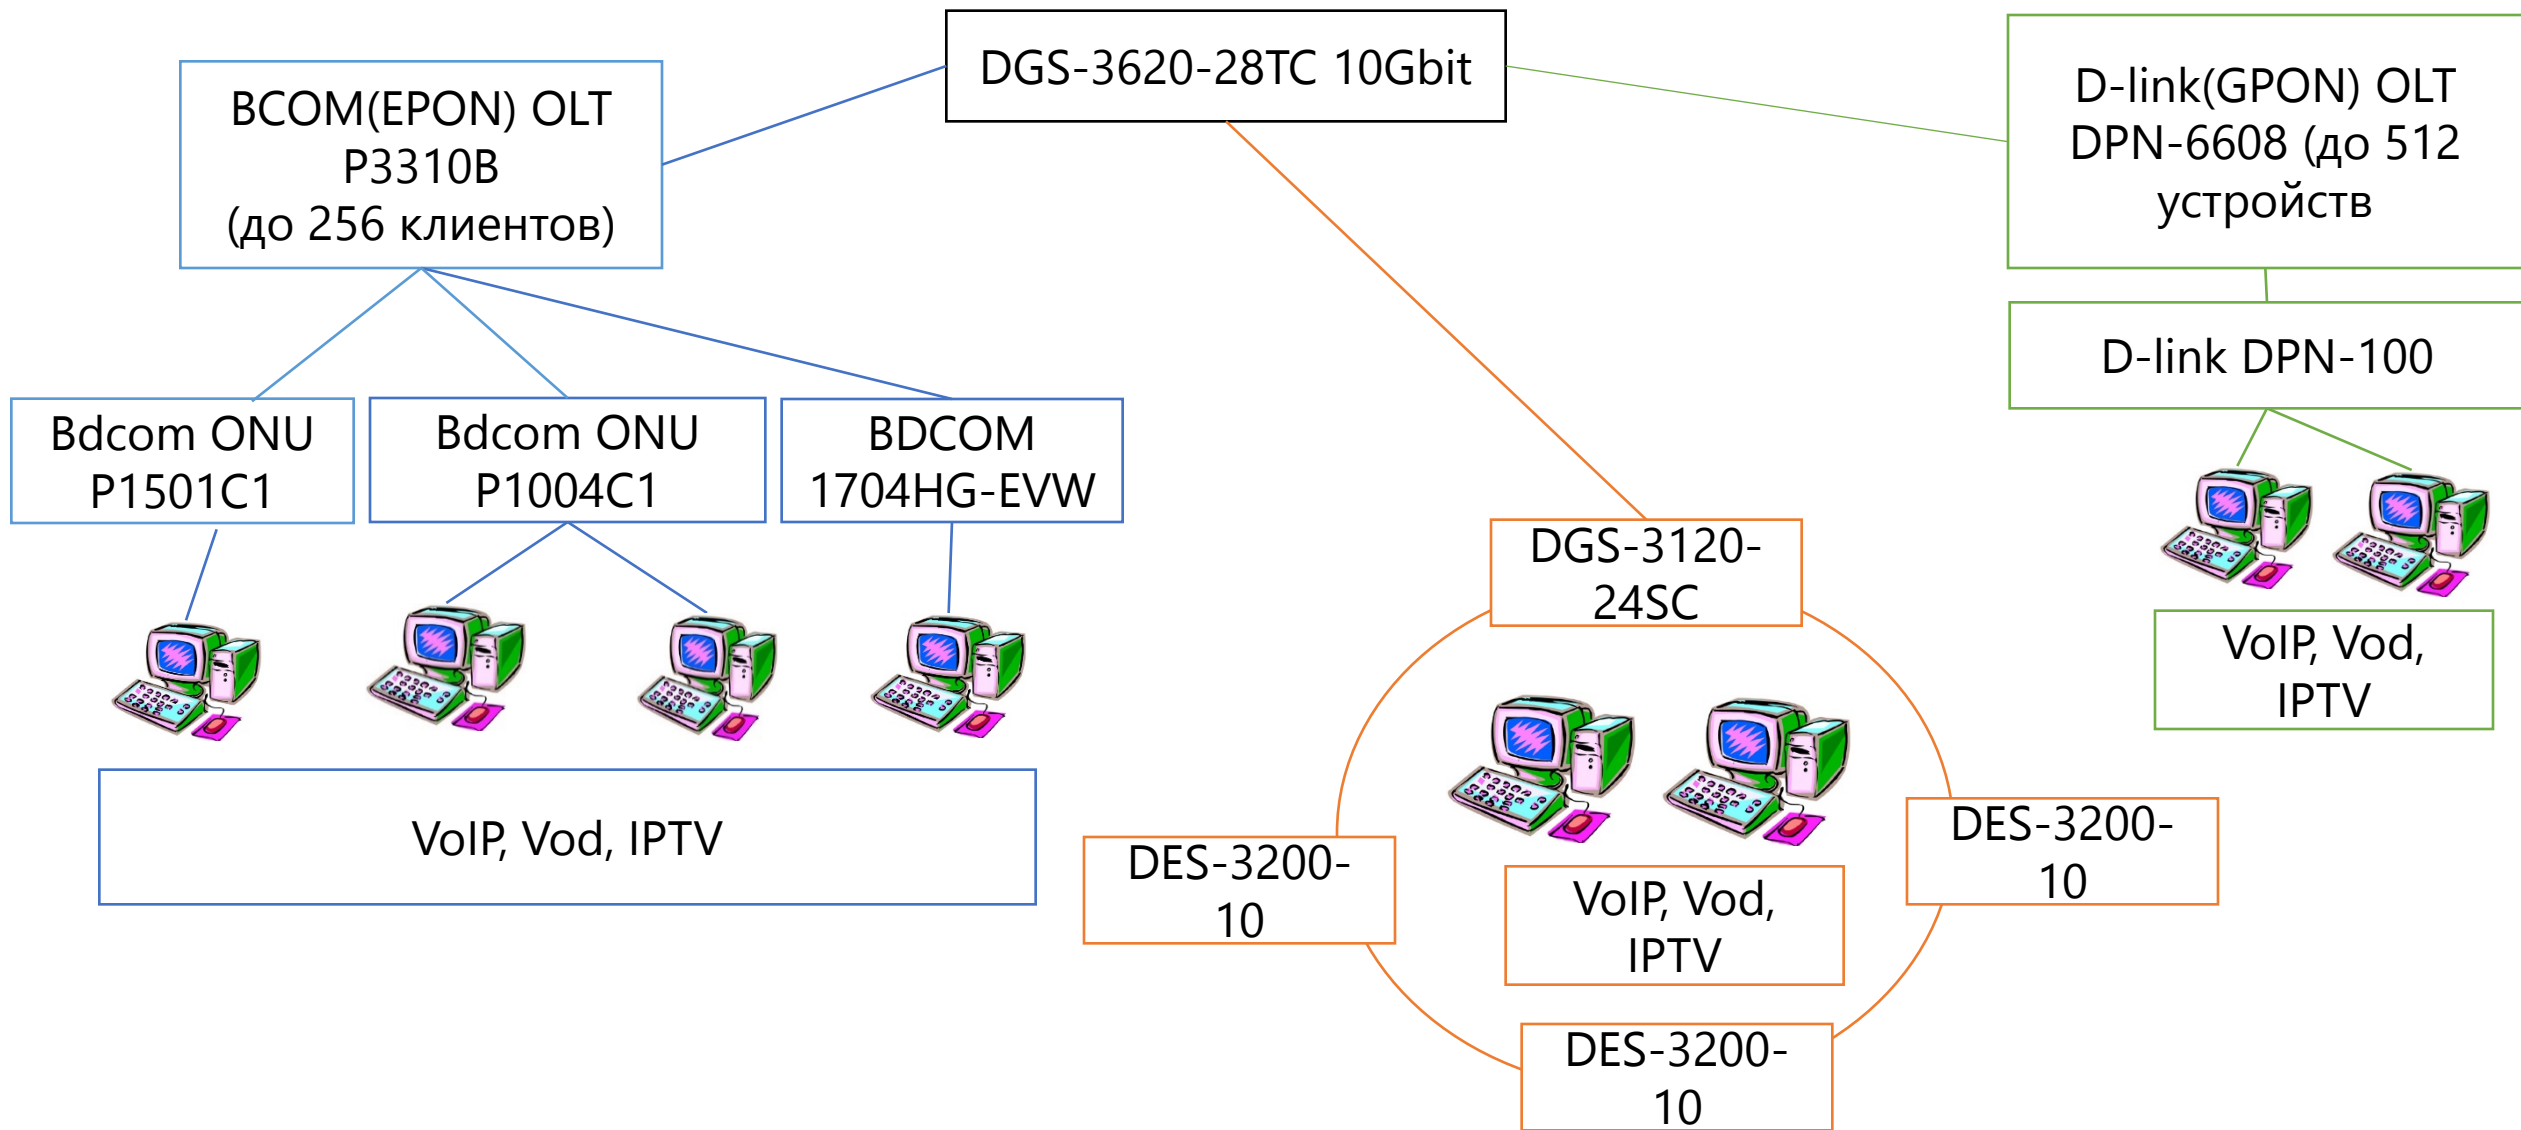

Региональный семинар МСЭ для стран СНГ
«Оптимальные решения по обеспечению широкополосного доступа в малых и средних населенных пунктах»
г. Москва, Российская Федерация, 17-19 февраля 2015 года