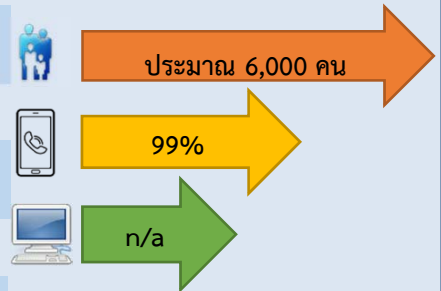

ชนิดของอินเทอร์เน็ตภายในศูนย์และความเร็ว

TOT ความเร็ว Download: 4.93 / Upload: 0.91

CAT Download: 48.79 / Upload: 4.92

สถานที่ตั้งศูนย์ USO NET

อาคารศูนย์การเรียนรู้ สถานีตำรวจดอกคำใต้

หน่วยงานที่มีหน้าที่รับผิดชอบศูนย์ USO NET

สถานีตำรวจดอกคำใต้

ความปลอดภัยบริเวณศูนย์

มีความปลอดภัย เพราะว่าศูนย์ตั้งอยู่ในบริเวณสถานี

ห้องน้ำบริเวณศูนย์

มีห้องน้ำอยู่ภายในอาคาร

ร้านค้า และ ร้านอาหารบริเวณศูนย์

ด้านข้างศูนย์ USONET มีร้านอาหารตามสั่ง

ความพร้อมของศูนย์ USONET

ศูนย์ USONET มีคอมพิวเตอร์ครบตามที่กำหนดไว้ และสามารถใช้งานได้ทุกตัว ความเร็วค่อนข้างแรง ไม่มีปัญหาถ้ามีการใช้งานพร้อมกันทั้งหมด ทุกเครื่องโดย สถานที่ให้บริการอยู่ในสถานีตำรวจดอกคำใต้ ติดกับถนนใหญ่ ประชาชนสามารถเข้ามาใช้งานได้สะดวก มีห้องน้ำอยู่บริเวณด้านข้างของศูนย์