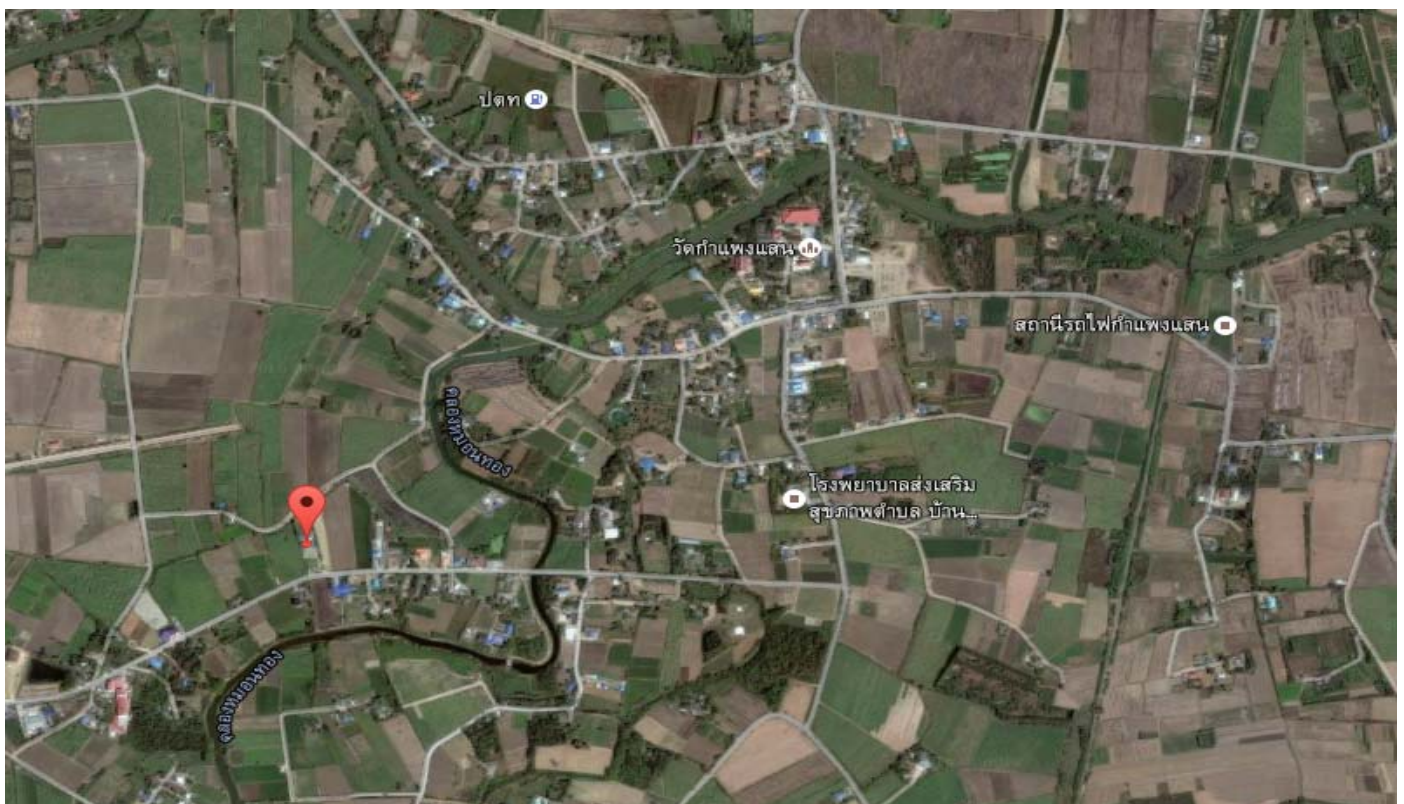

ที่ตั้ง	พื้นที่ของ องค์การบริหารส่วนตำบลห้วยหมอนทอง (กศน.ตำบลห้วยหมอนทอง) http://www.huaymonthong.go.th/
Latitude	13.98843
Longitude	99.93962
การเดินทางไปยังจังหวัด	รถโดยสารประจำทางลงที่สถานีขนส่งนครปฐม หรือรถตู้
การเดินทางเข้าพื้นที่	รถประจำทาง ระยะทางระหว่างสถานีขนส่งมายังศูนย์ 8 กิโลเมตร
การเดินทางปฏิบัติงานในพื้นที่ หรือ ยานพาหนะที่สามารถสนับสนุน	สามารถจัดรถรับส่งให้ได้ ชนิดของยานพาหนะ : รถจักรยานยนต์
โรงเรียนในพื้นที่	โรงเรียนระดับมัธยมศึกษาตอนต้น จำนวน 1 แห่ง โรงเรียนระดับประถมศึกษา จำนวน 2 แห่ง
โรงพยาบาล	สถานีส่งเสริมสุขภาพชุมชน ระยะทาง 800 เมตร
ศาสนาและการใช้ชีวิตในพื้นที่	มีความปลอดภัยและไม่จำกัดเรื่องศาสนา