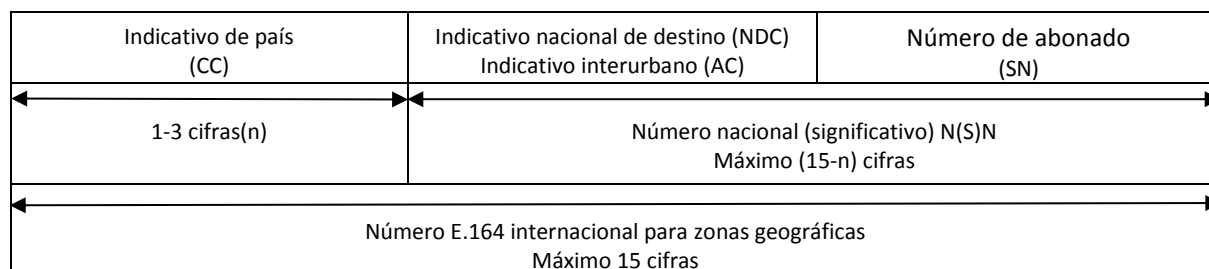

2. Estructura del número E.164 internacional

El número E.164 internacional para zonas geográficas se compone de un número variable de cifras decimales dispuestas en campos de código específicos. Los campos de código del número E.164 internacional son los indicativos de país (CC) y el número nacional significativo (NSN). El número nacional significativo (NSN) es la combinación del NDC y el SN.

3. Plan de marcación

Marcación local (RTPC)

Un abonado en la misma zona geográfica marca solamente el número de abonado (SN).

Cifras marcadas para una llamada RTPC local	SN (XXXXXXXX)

Marcación nacional

Un abonado que marca un número en una zona geográfica distinta de su propia zona geográfica marca el prefijo de acceso nacional, el indicativo de zona y el número de abonado. Una llamada de fijo a móvil, de móvil a móvil o de cualquier red a una red VoIP en Zimbabwe se considera nacional.

Cifras marcadas para llamadas nacionales (RTPC)	NAP + AC + SN
Otras redes (MÓVIL/VoIP)	NAP + NDC + SN

Marcación internacional

Un abonado que marca un número internacional marca el prefijo de acceso internacional, el indicativo de país, el indicativo de zona/indicativo de red de destino y el número de abonado.

El signo más (+) se puede utilizar para indicar un prefijo de acceso internacional (p.ej., +263 para Zimbabwe).

Cifras marcadas (RTPC)	IAP + CC + AC + SN
Otras redes (MÓVIL/VoIP)	IAP + CC + NDC + SN