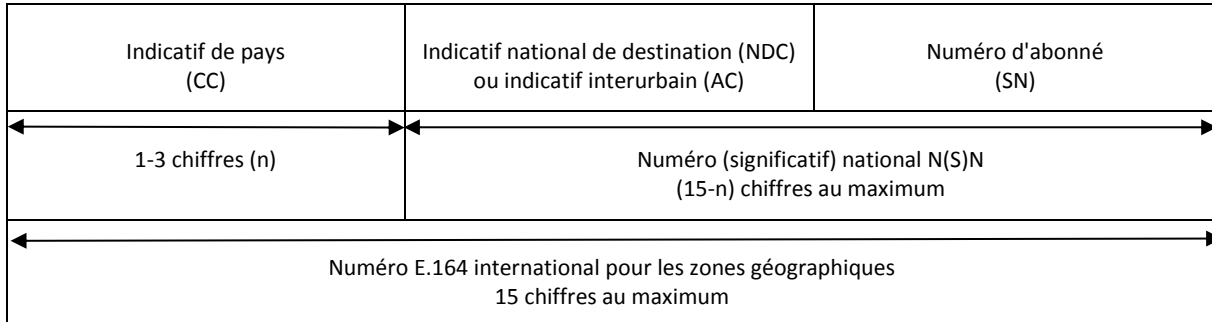

2. Structure du numéro E.164 international

Le numéro E.164 international pour les zones géographiques est composé d'un nombre variable de chiffres décimaux, groupés en champs de code spécifiques. Les champs de code du numéro E.164 international sont l'indicatif de pays (CC) et le numéro (significatif) national (N(S)N). Le numéro significatif national (NSN) est la combinaison de l'indicatif national de destination (NDC) et du numéro d'abonné (SN).

3. Plan de numérotation

Numérotation locale (RTPC)

Un abonné situé dans la même zone géographique compose seulement le numéro d'abonné (SN).

Chiffres composés pour un appel local via le RTPC	SN (XXXXXXXX)

Numérotation nationale

Un abonné appelant un numéro dans une zone géographique différente de celle dans laquelle il se trouve compose le préfixe national, l'indicatif interurbain et le numéro d'abonné. Un appel d'un réseau fixe vers un réseau mobile, de mobile à mobile ou de tout réseau vers un réseau de téléphonie IP à l'intérieur du territoire du Zimbabwe est considéré comme un appel national.

Chiffres composés pour un appel national (RTPC)	NAP + AC + SN
Autres réseaux (MOBILE/téléphonie IP)	NAP + NDC + SN

Numérotation internationale

Un abonné appelant un numéro international compose le préfixe international, l'indicatif de pays, l'indicatif interurbain/l'indicatif national de destination et le numéro d'abonné.

On peut utiliser le signe plus (+) pour désigner le préfixe international (par exemple, +263 pour le Zimbabwe).

Chiffres composés (RTPC)	IAP + CC + AC + SN
Autres réseaux (MOBILE/téléphonie IP)	IAP + CC + NDC + SN