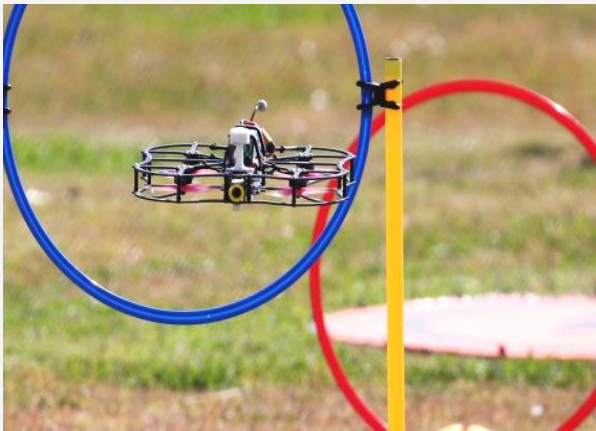

파이낸셜뉴스 입력 2021.12.13 16:56 수정 2021.12.13 16:56

| 산악·하천 등 넓은 장소 탐색 유용

Jeonbuk Police 'looks for missing persons' using drones

송고시간 2021-12-15 16:25

| 3명 구성 드론수색팀 전북 곳곳 누벼
| 올해도 실종자 2명을 드론 띄워 발견

Fire Department "Speed up the development of drones and robots to suppress fires"