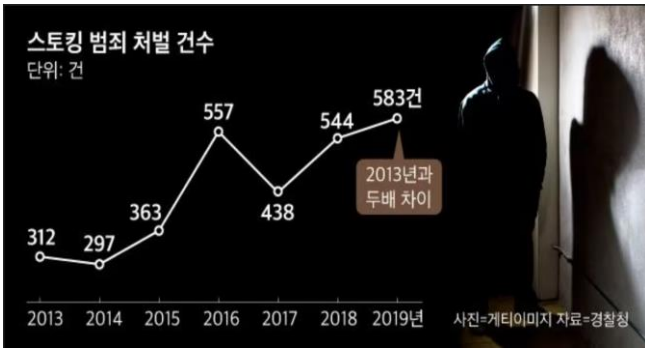

Cooperate Police with KISA to prevent stalking crime by Intelligent CCTV

<As-IS>
Increasing stalking crime and damage every year

"하루만 늦었으면 목숨이 위험할 뻔"...강력 사건 막은 대구 달서경찰

전국 | 2023-03-16 16:44 기사제보

피해자 보호 위한 CCTV 설치 적극 권유

<To-BE>
Save the people's lives by Intelligent CCTV technology from stalking crime
Mar. 16, 2023