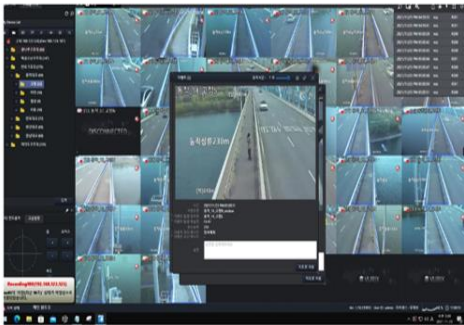

Detect event to analyze CCTV video with artificial intelligent SW

Fire Detecting, Car Counting, Hugging, Identify Person

01 Workflow of CCTV Control Center

1 Detect event to analyze CCTV video with AI SW

* 출처 : 서울신문

01 Social Problem Solving Cases by using Intelligent CCTV

아산시 방법 CCTV 확대 및 성능개선으로 시민 안전망 강화

방법·어린이·교통 등 CCTV 7000여대 365일 24시간 운영
차량털이 등 현장검거 697건, 사건사고 예방 4488건 등 시민안전 기여

**광주 범죄·재난재해 꼼짝마...
CCTV 1123대 신설교체**

**인공지능으로 한강다리 투신 막는다...
AI CCTV 관제센터 구축**

AI가 CCTV 화면 보며 딥러닝 방식으로 이상행동 파악
4개 수난구조대 개발 CCTV 모니터링 시스템
통합 완료

◀ 인공지능이 한강다리를 배회하는 투신 시도자의 행동패턴을 찾은 모습

1. Jumping from bridges to commit suicide
2. Accidents detecting as car accidents, fire
3. Flooding detection and Response system