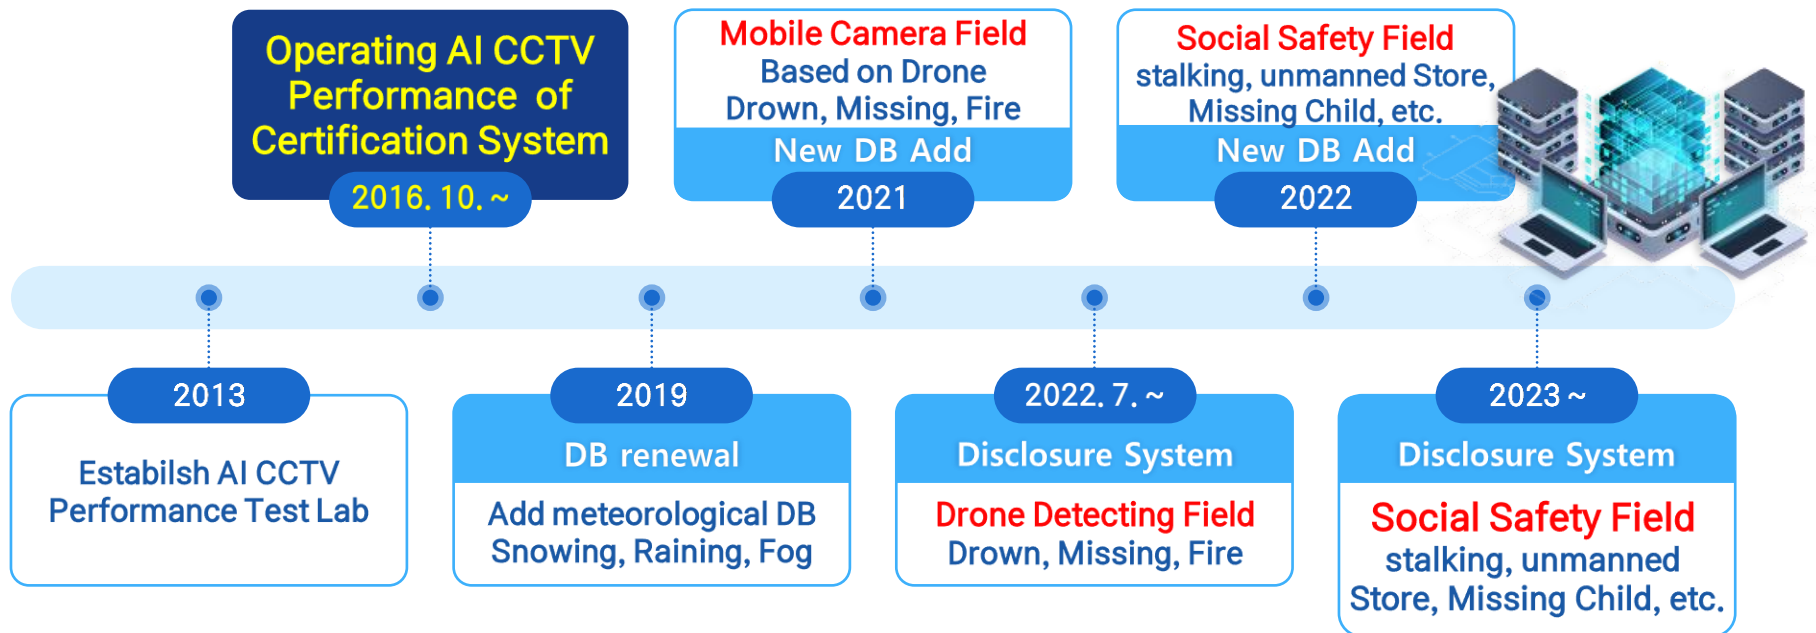

I Develop through a national R&D project ('13~)

- Relevant procedure and scope of technical requirements, DB for certification, Standard of detection meta-data in Intelligent CCTV