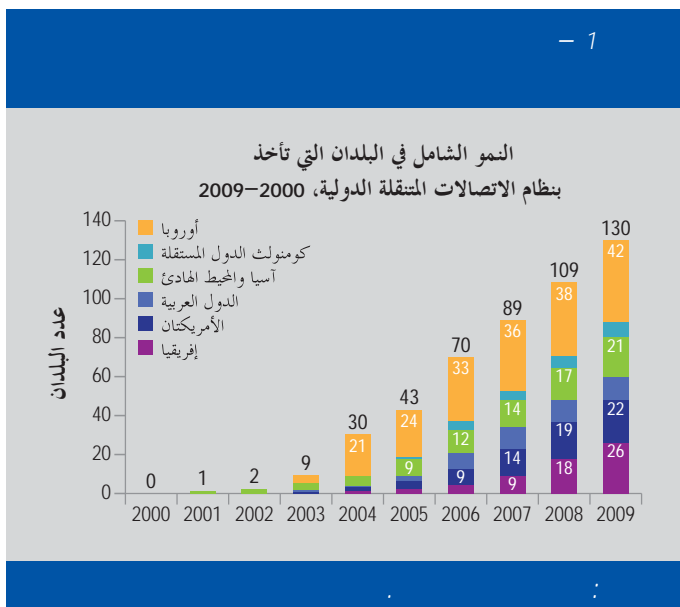

2014

2009

640

WiMAX

130
(1)

2009

.2010

WiMAX

MHz 700
GHz 2,5
WiMAX

MHz 700
(LTE)

2009

85

- 1

.2011

90

.2009

China Mobile

.2009

(TD-SCDMA)