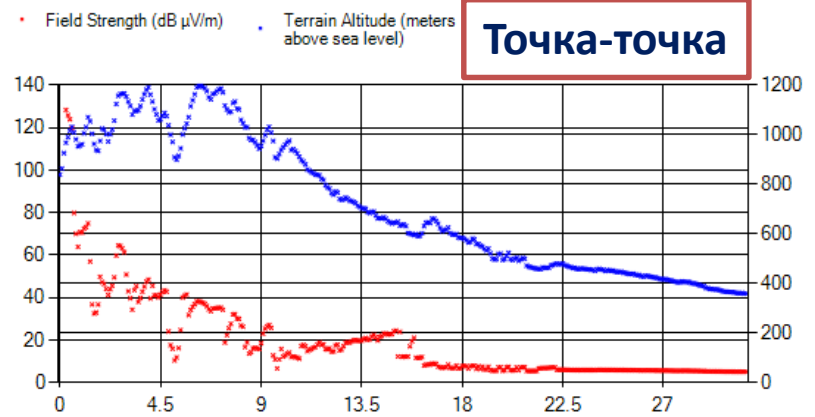

# Расчеты по ITU-R P1812-1

Модель распространения с использованием профиля трассы

- 30 MHz - 3 GHz
- 0.25 км – 3000 км
- 1% < времени < 50%
- 1% < мест < 99%

полученного по цифровой карте SRTM3 с разрешением 3 секунды (90 м)