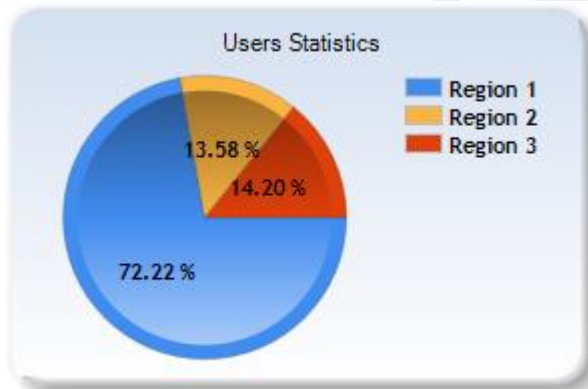

# Статистика

>1000  
Пользователей

>160 Государств-  
Членов МСЭ

*“Он-лайн поиск в  
Планах и МРЧ”*

eQry

База данных БР  
(Обновляется ежедневно)

**GE06 ST61 GE75 MIFR**  
**GE89 RJ81 (FMTV)**  
**GE84 GE06L**