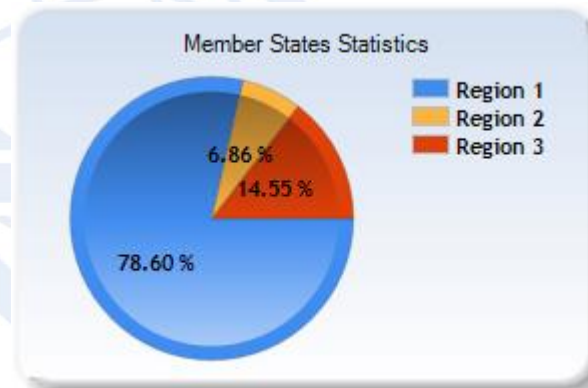

# Статистика

>1000  
Пользователей

>160 Государств-  
Членов МСЭ

*“Он-лайн поиск в  
Планах и МРЧ”*

eQry

База данных БР  
(Обновляется ежедневно)

**GE06 ST61 GE75 MIFR**  
**GE89 RJ81 (FMTV)**  
**GE84 GE06L**