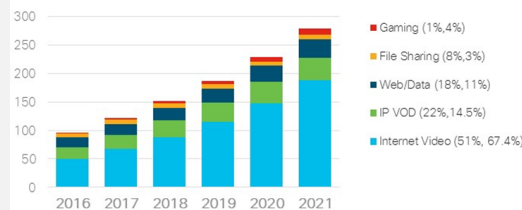

Cableras se unen a la lucha por el entretenimiento:

(Joe Madden)

“Verizon, AT&T, and T-Mobile USA are not in the telephone business anymore. They are already in the entertainment business. 90% of your mobile data is related to Internet usage of some kind—Facebook, YouTube, and random web browsing. More than 70% of your mobile data is delivered as video.”

El entretenimiento trae consigo

Video: TV conectadas a @

UHD 18 Mbps

HD 7.2 Mbps

SD 2 Mbps

Para el 2021,
más del 56% de
las TV
conectadas
soportarán
resolución 4K

Connected 4K TV Sets (MM)

Cloud Gaming

Según Cisco, al 2021 el Gaming
representará el 4% del tráfico ISP

Realidad Virtual y Realidad
Aumentada

Consumo 4-5X el
bandwidth de un video
normal de la misma
resolución (Ericsson).

(Cisco) "Para el 2021 el Entretenimiento representará el 82 % del tráfico de la red "