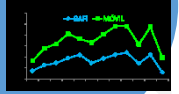

Según Cisco, al 2021 el Gaming
representará el 4% del tráfico ISP

Realidad Virtual y Realidad
Aumentada

Consumo 4-5X el
bandwidth de un video
normal de la misma
resolución (Ericsson).

(Cisco) "Para el 2021 el Entretenimiento representará el 82 % del tráfico de la red "

e)
“Vivir mejor conectados”

Estrategia de Red

No hay Magia_ Nuevos Espectros y Nuevos Sitios

Espectro

LTE-Advance

Sitios X 3 al 2021

Baja Altura
Femto, pico y
micro celdas

Tradicionales
Macroceldas