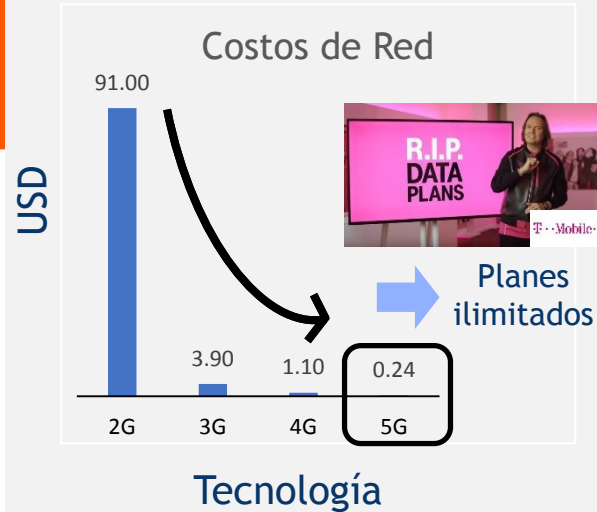

- El video crece mucho más rápido que otros servicios de datos

NETFLIX

Marketing the Network_ Clues of the market...

Costo de Red (GB)

Estimaciones de Costos de Red

Operadores móviles apuestan por el entretenimiento:

Cableras se unen a la lucha por el entretenimiento:

(Joe Madden)

“Verizon, AT&T, and T-Mobile USA are not in the telephone business anymore. They are already in the entertainment business. 90% of your mobile data is related to Internet usage of some kind—Facebook, YouTube, and random web browsing. More than 70% of your mobile data is delivered as video.”

El entretenimiento trae consigo

Video: TV conectadas a @

UHD 18 Mbps

HD 7.2 Mbps

SD 2 Mbps

Para el 2021,
más del 56% de
las TV
conectadas
soportarán
resolución 4K

Connected 4K TV Sets (MM)

Cloud Gaming

Según Cisco, al 2021 el Gaming
representará el 4% del tráfico ISP

Realidad Virtual y Realidad
Aumentada

Consumo 4-5X el
bandwidth de un video
normal de la misma
resolución (Ericsson).

(Cisco) "Para el 2021 el Entretenimiento representará el 82 % del tráfico de la red "