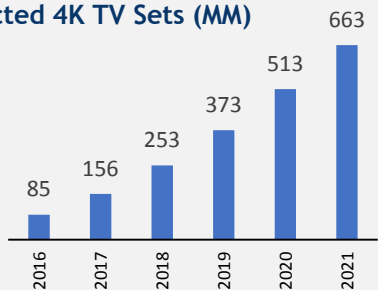

El entretenimiento trae consigo

Video: TV conectadas a @

UHD 18 Mbps

HD 7.2 Mbps

SD 2 Mbps

Para el 2021,
más del 56% de
las TV
conectadas
soportarán
resolución 4K

Connected 4K TV Sets (MM)

Cloud Gaming

Según Cisco, al 2021 el Gaming
representará el 4% del tráfico ISP

Realidad Virtual y Realidad
Aumentada

Consumo 4-5X el
bandwidth de un video
normal de la misma
resolución (Ericsson).

(Cisco) "Para el 2021 el Entretenimiento representará el 82 % del tráfico de la red "