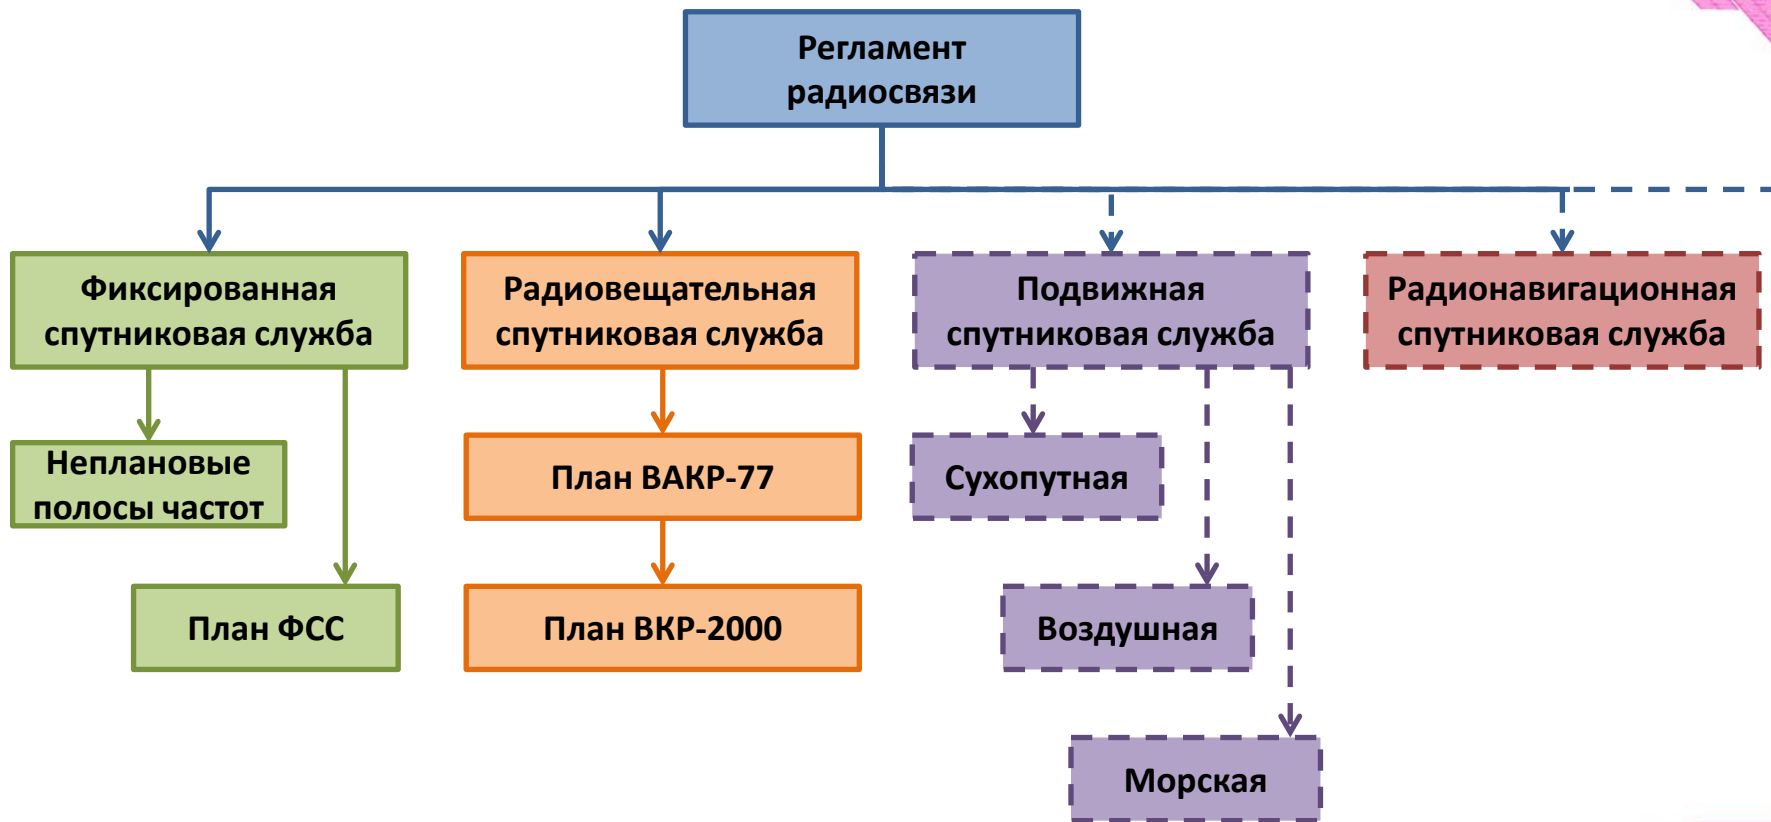

Схема спутникового вещания

Распределительная сеть

Спутниковое непосредственное вещание

Службы радиосвязи

Параметры связных и вещательных спутников 70-80-х годов

	«Горизонт»		Intelsat IV		Intelsat V		Anik A		Satcom C		Galaxy 3		PAS 1		ECS 1		Satcom K		TVSat		TDF			
Год первого запуска	1978		1971		1981		1972		-		1984		1988		1983		1985		1989		1988			
Диапазон	C, Ku		C		C, Ku		C		C		C		C, Ku		Ku		Ku		Ku		Ku			
Число стволов	6+1		12		21+6		12		24		24		18+6		12		16		5		5			
Зона обслуж.	ГЛ, ПГЛ, ЗЛ, УЛ		ГЛ, УЛ		ГЛ, ПГЛ, ЗЛ, УЛ		ЗЛ		ЗЛ		ЗЛ		ЗЛ		ЗЛ, УЛ		ЗЛ, УЛ		УЛ		УЛ			
ЭИИМ, дБВт																								
ГЛ	27	40	22,5	23,5																				
ПГЛ	31			26																				
ЗЛ	34			29		33	26/32	37	35	45	37	45												
УЛ	43		34,5		41,4								43	51	60,6	62,6								
Г/Т, дБ/К	-17		-18,6		-18,6 -11,6 -8,6		-7		-5/-10		-		-		-		-		-		-		-	