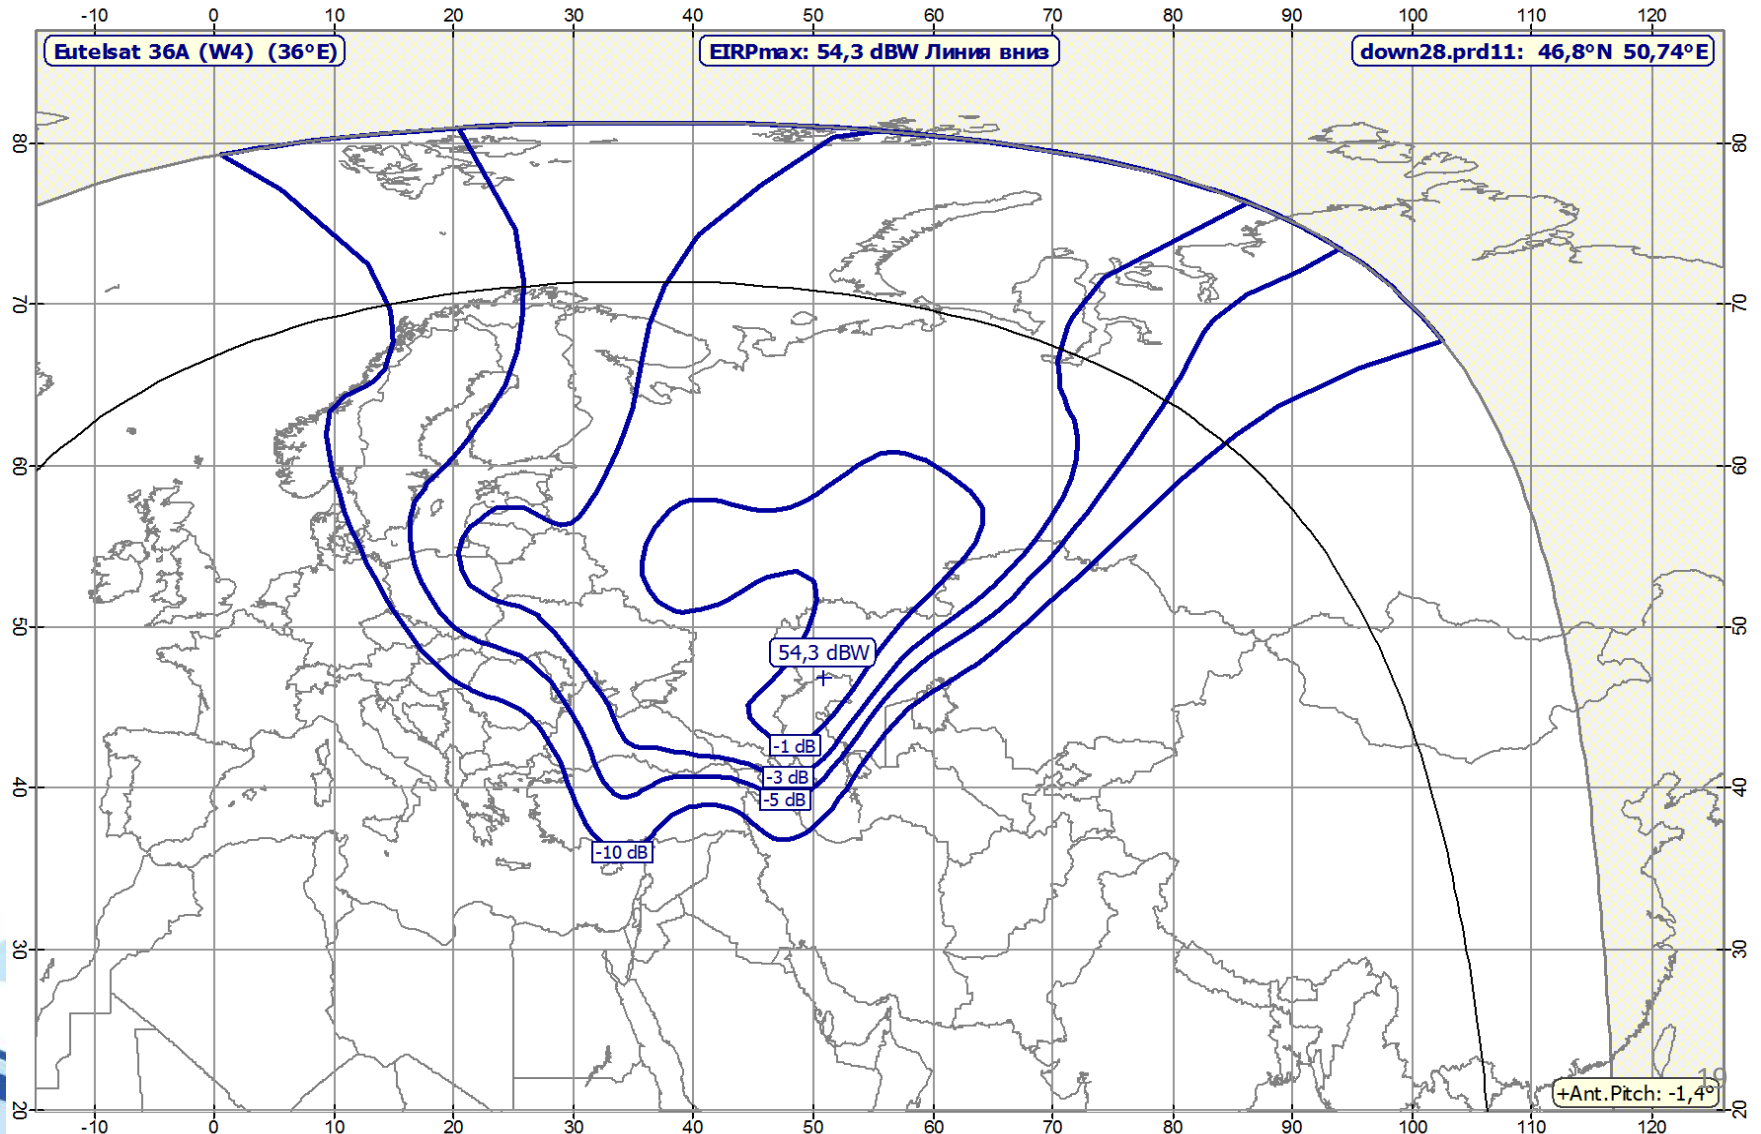

Карта районов МСЭ

Частотные каналы Плана РСС для Районов 1 и 3

Орбитальные позиции, выделенные Российской Федерацией в Плане ВКР-2000

Схема распределения сигнала при коллективном приеме

Станция «Орбита»

Карта вещательных поясов Российской Федерации

Схема распределения ТВ программ в модернизированной системе «Москва»

Телерадиовещание системы «Москва-Глобальная»

Временная схема трансляции федеральных ТВ и РВ программ

Региональное спутниковое вещание

КА «Бонум-1» в космосе

Организация спутникового непосредственного вещания в Российской Федерации

Зона обслуживания КА Eutelsat 36A(W4)

КА «Экспресс-АТ1», «Экспресс-АТ2» в сборочном цехе

Зона обслуживания КА «Экспресс-АТ1» (восточный луч)