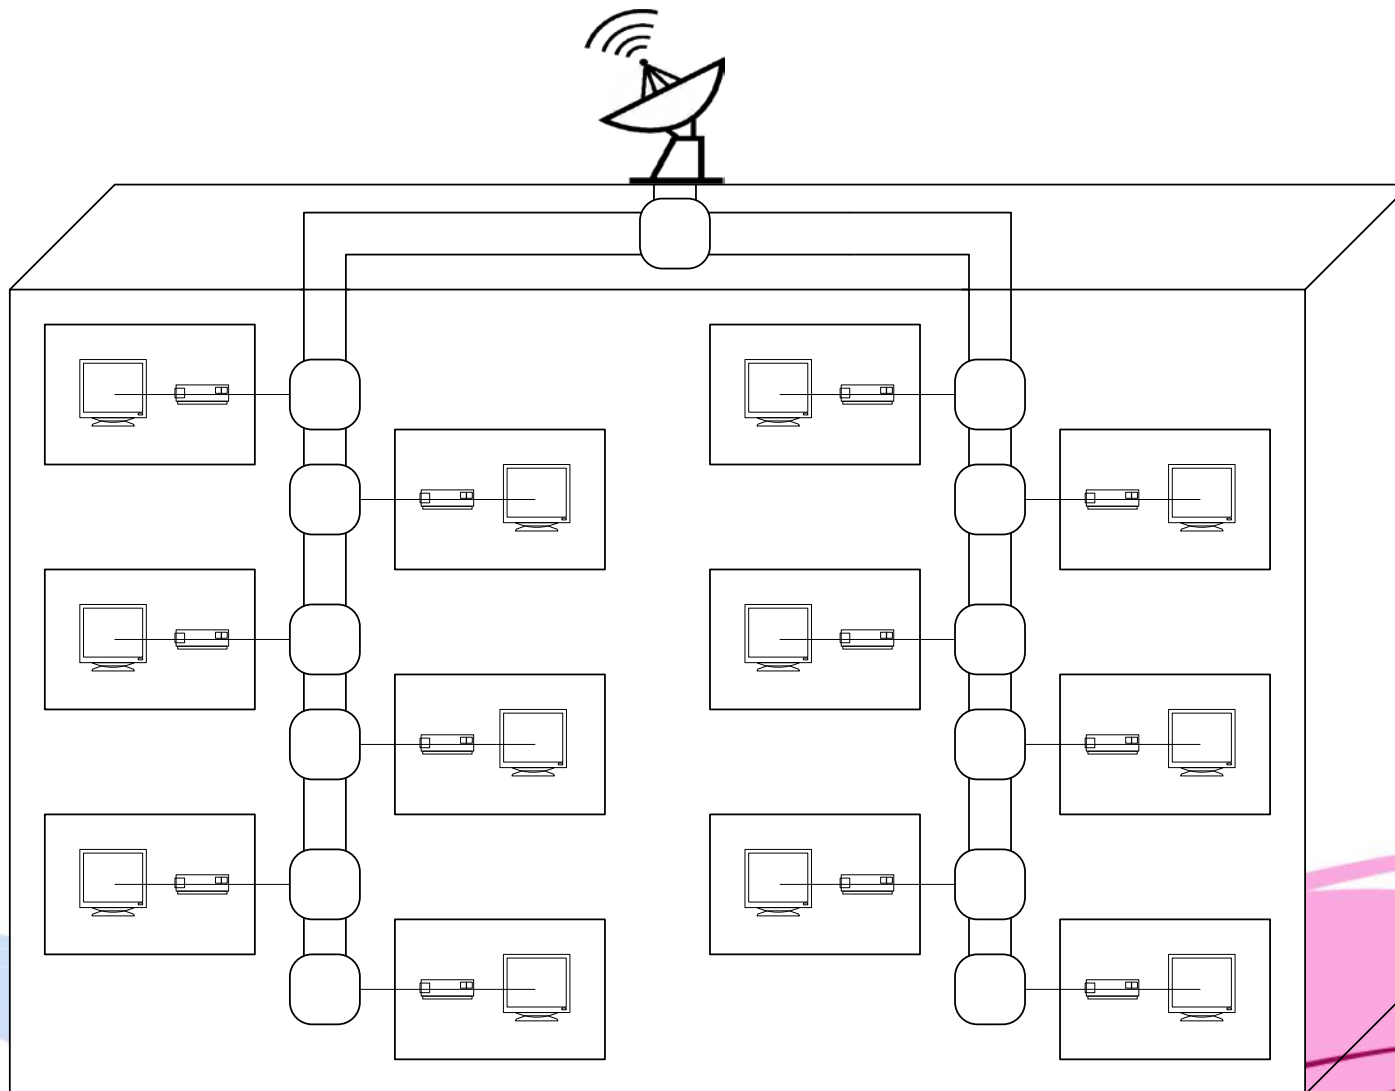

Карта районов МСЭ

Частотные каналы Плана РСС для Районов 1 и 3

Орбитальные позиции, выделенные Российской Федерацией в Плане ВКР-2000

Схема распределения сигнала при коллективном приеме

Станция «Орбита»

Карта вещательных поясов Российской Федерации

Схема распределения ТВ программ в модернизированной системе «Москва»

Телерадиовещание системы «Москва-Глобальная»

Временная схема трансляции федеральных ТВ и РВ программ

Региональное спутниковое вещание

КА «Бонум-1» в космосе

Организация спутникового непосредственного вещания в Российской Федерации

Зона обслуживания КА Eutelsat 36A(W4)

КА «Экспресс-АТ1», «Экспресс-АТ2» в сборочном цехе

Зона обслуживания КА «Экспресс-АТ1» (восточный луч)