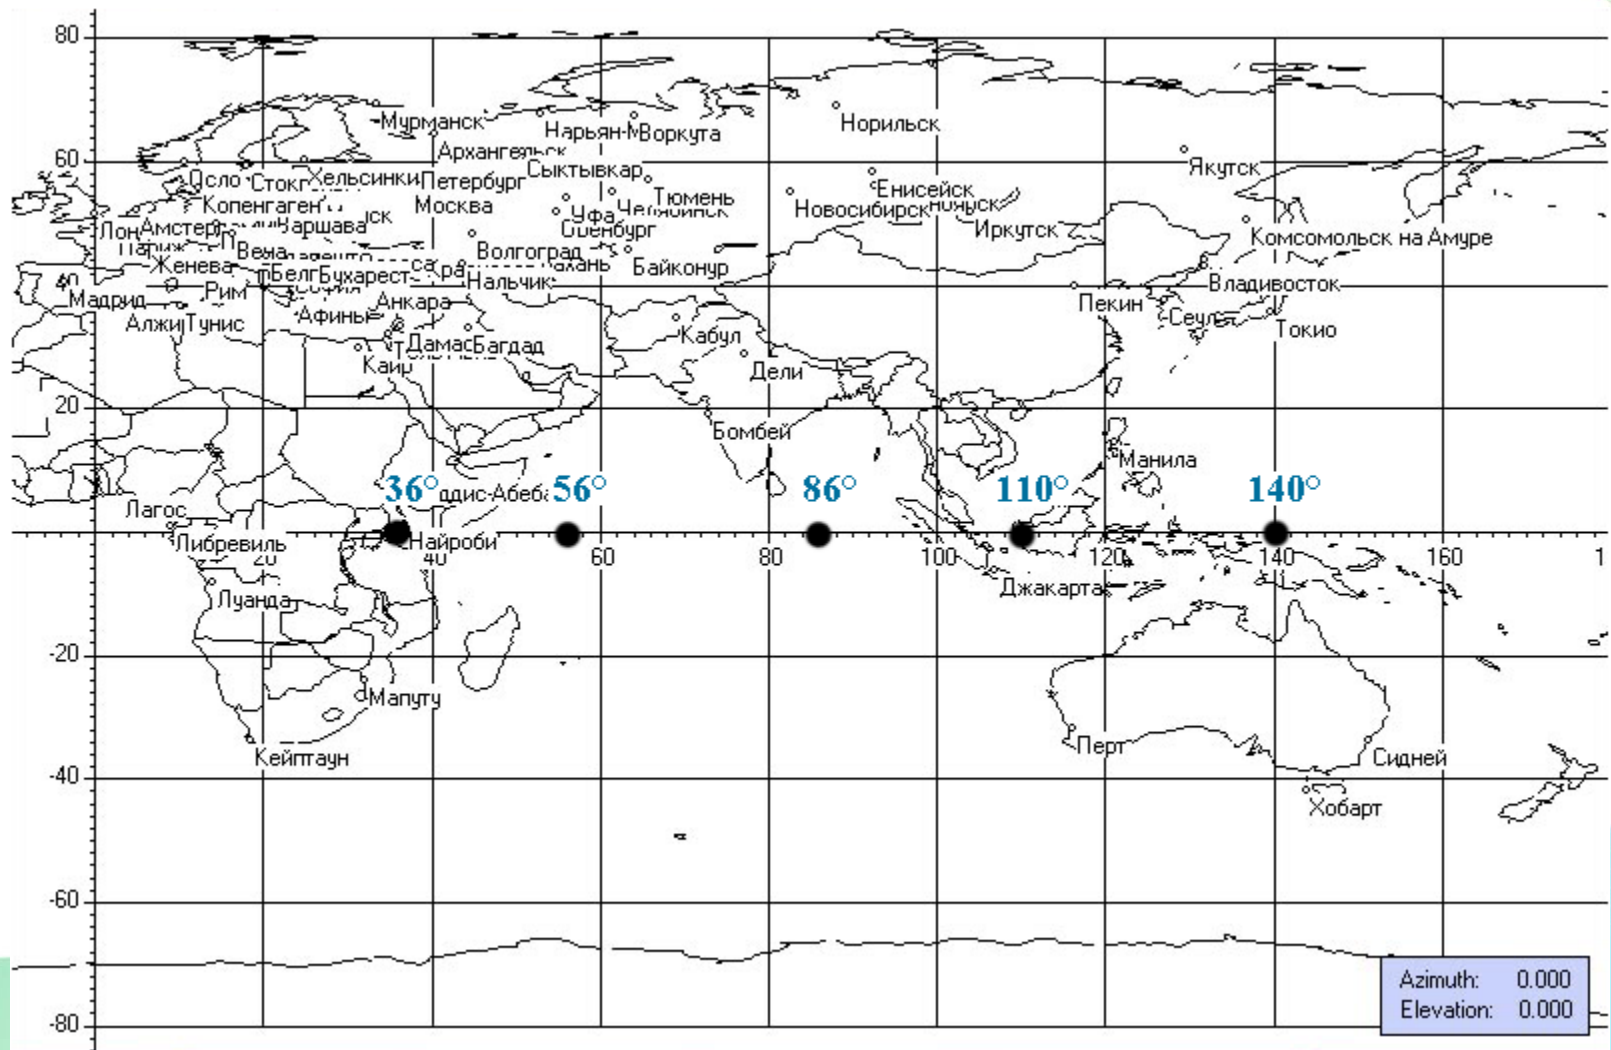

Полосы частот, используемые для спутникового вещания в Районе 1

ФСС			РСС	
Диап.	Земля - Космос	Космос - Земля	Диап.	Космос - Земля
С	5725-7075 МГц	3400-4200 МГц	L	1452-1492 МГц
		4500-4800 МГц	S	2520-2670 МГц
Ku	12,75-13,25 ГГц	10,70-11,70 ГГц	Ku	11,70-12,50 ГГц
	13,75-14,80 ГГц	12,50-12,75 ГГц	K	21,40-22,00 ГГц

Карта районов МСЭ

Частотные каналы Плана РСС для Районов 1 и 3

Орбитальные позиции, выделенные Российской Федерацией в Плане ВКР-2000

Схема распределения сигнала при коллективном приеме

Станция «Орбита»

Карта вещательных поясов Российской Федерации