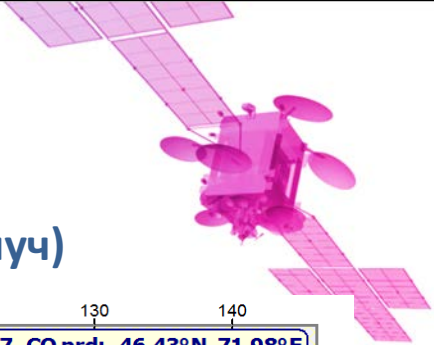

Организация спутникового непосредственного вещания в Российской Федерации

Зона обслуживания КА Eutelsat 36A(W4)

КА «Экспресс-АТ1», «Экспресс-АТ2» в сборочном цехе

Зона обслуживания КА «Экспресс-АТ1» (восточный луч)