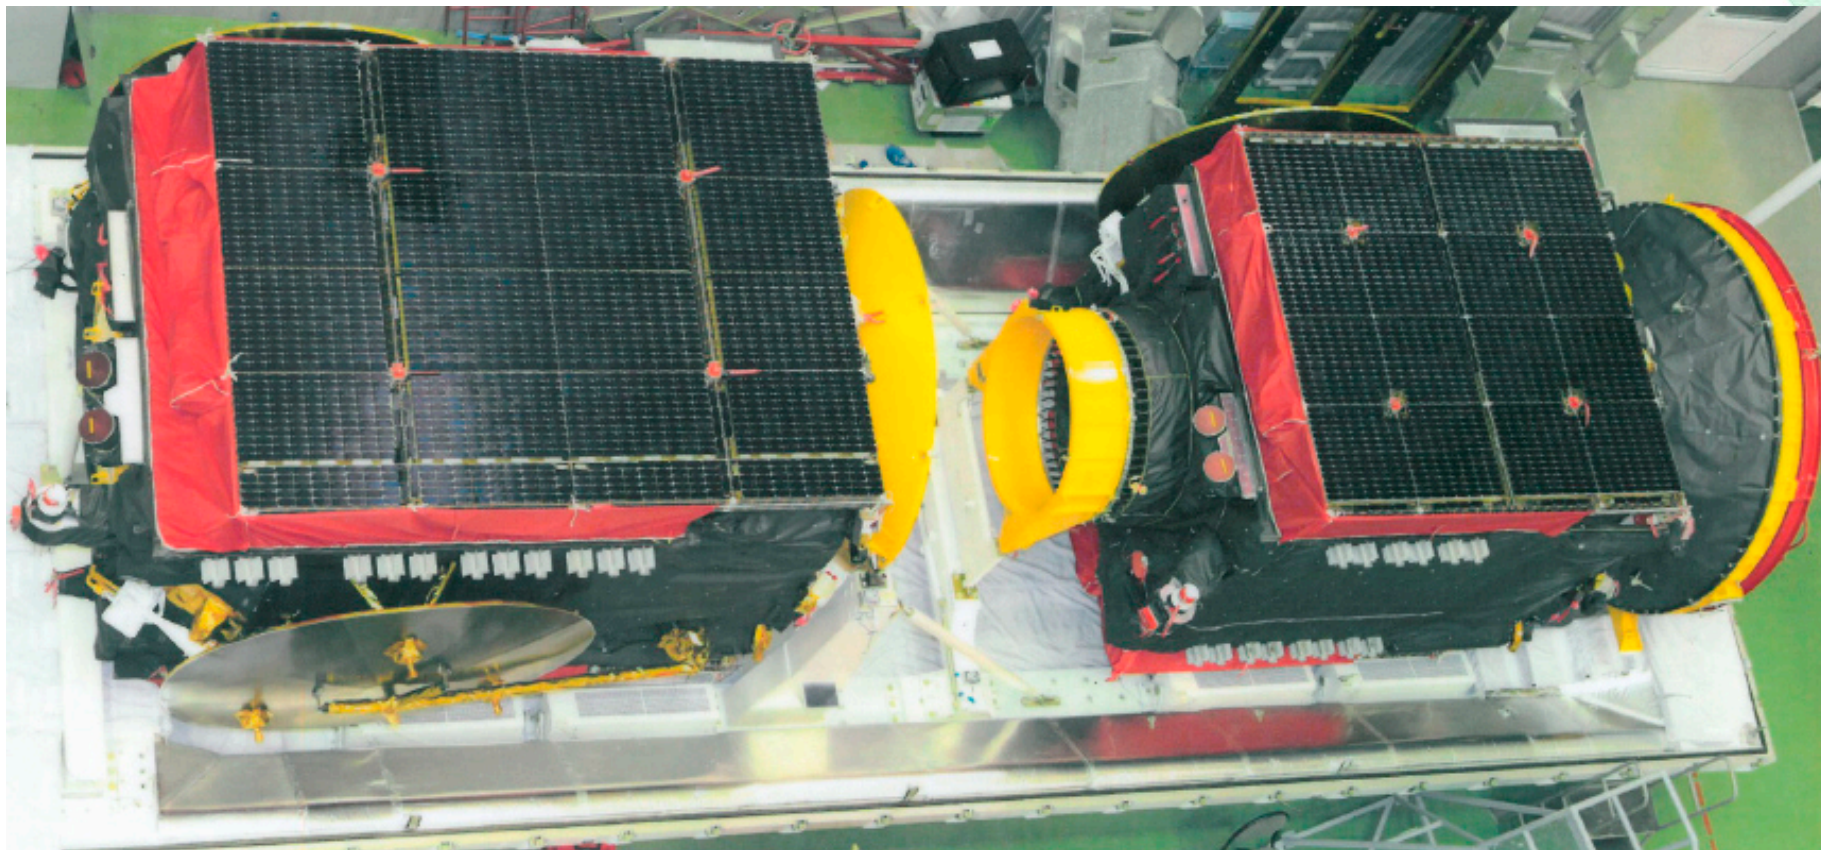

Организация спутникового непосредственного вещания в Российской Федерации

Зона обслуживания КА Eutelsat 36A(W4)

КА «Экспресс-АТ1», «Экспресс-АТ2» в сборочном цехе

Зона обслуживания КА «Экспресс-АТ1» (восточный луч)