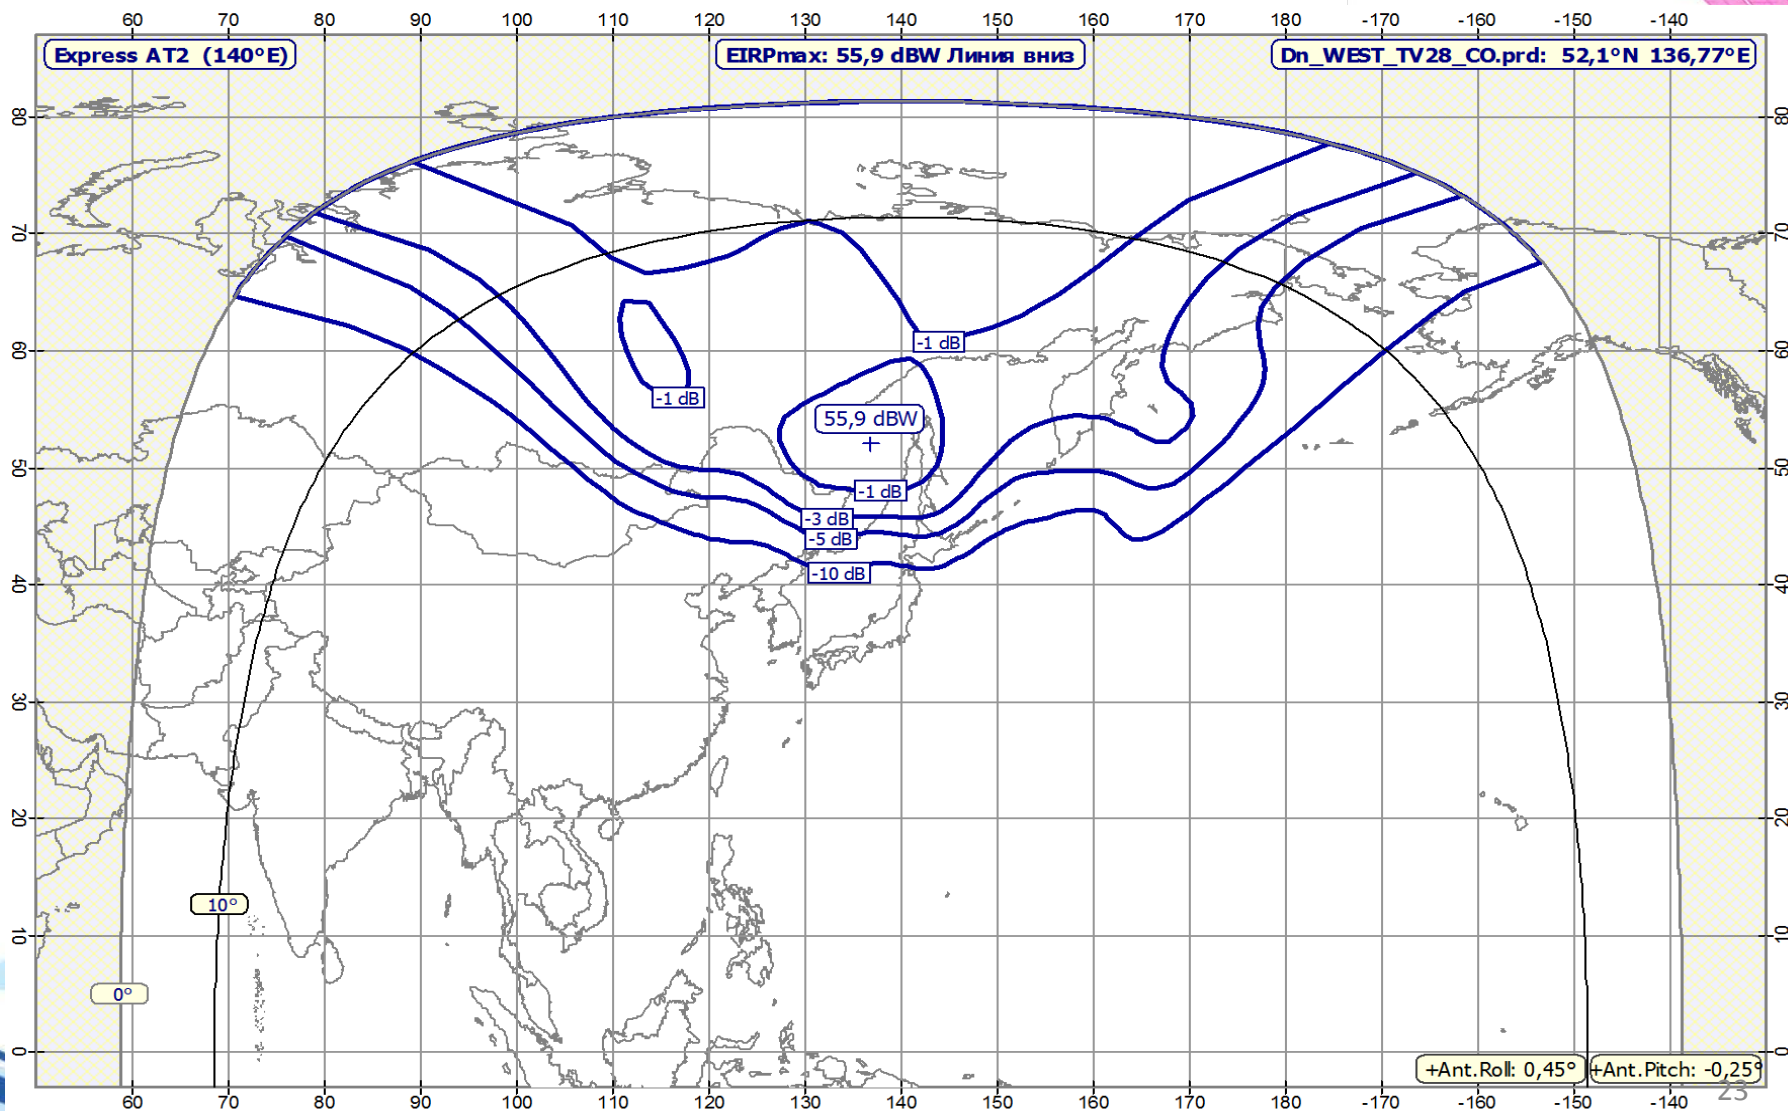

Зона обслуживания КА «Экспресс-АТ2»