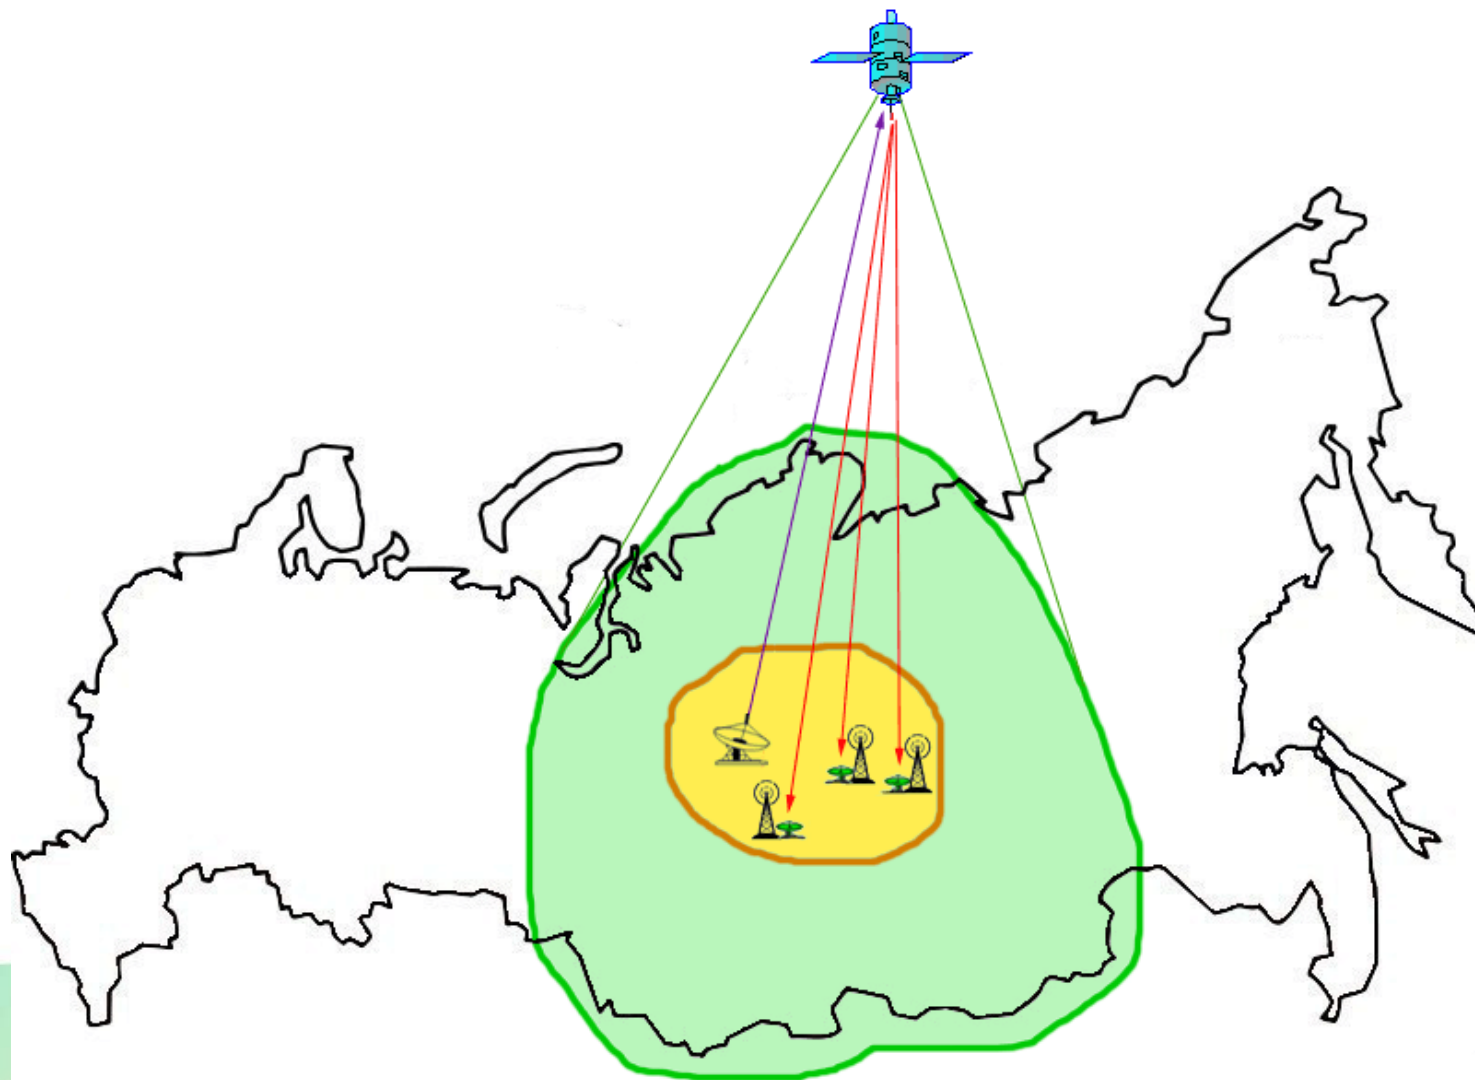

Полосы частот, используемые для спутникового вещания в Районе 1

ФСС			РСС	
Диап.	Земля - Космос	Космос - Земля	Диап.	Космос - Земля
С	5725-7075 МГц	3400-4200 МГц	L	1452-1492 МГц
		4500-4800 МГц	S	2520-2670 МГц
Ku	12,75-13,25 ГГц	10,70-11,70 ГГц	Ku	11,70-12,50 ГГц
	13,75-14,80 ГГц	12,50-12,75 ГГц	K	21,40-22,00 ГГц

Карта районов МСЭ

Частотные каналы Плана РСС для Районов 1 и 3

Орбитальные позиции, выделенные Российской Федерацией в Плане ВКР-2000

Схема распределения сигнала при коллективном приеме

Станция «Орбита»

Карта вещательных поясов Российской Федерации

Схема распределения ТВ программ в модернизированной системе «Москва»

Телерадиовещание системы «Москва-Глобальная»

Временная схема трансляции федеральных ТВ и РВ программ

Региональное спутниковое вещание

КА «Бонум-1» в космосе

Организация спутникового непосредственного вещания в Российской Федерации

Зона обслуживания КА Eutelsat 36A(W4)

КА «Экспресс-АТ1», «Экспресс-АТ2» в сборочном цехе

Зона обслуживания КА «Экспресс-АТ1» (восточный луч)