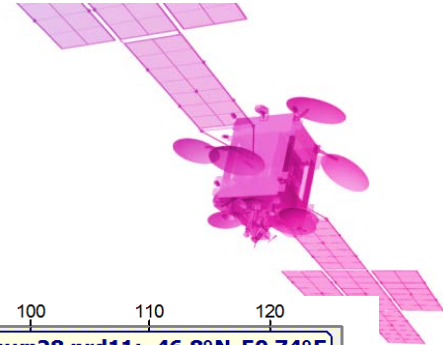

Организация спутникового непосредственного вещания в Российской Федерации

Зона обслуживания КА Eutelsat 36A(W4)

КА «Экспресс-АТ1», «Экспресс-АТ2» в сборочном цехе

Зона обслуживания КА «Экспресс-АТ1» (восточный луч)