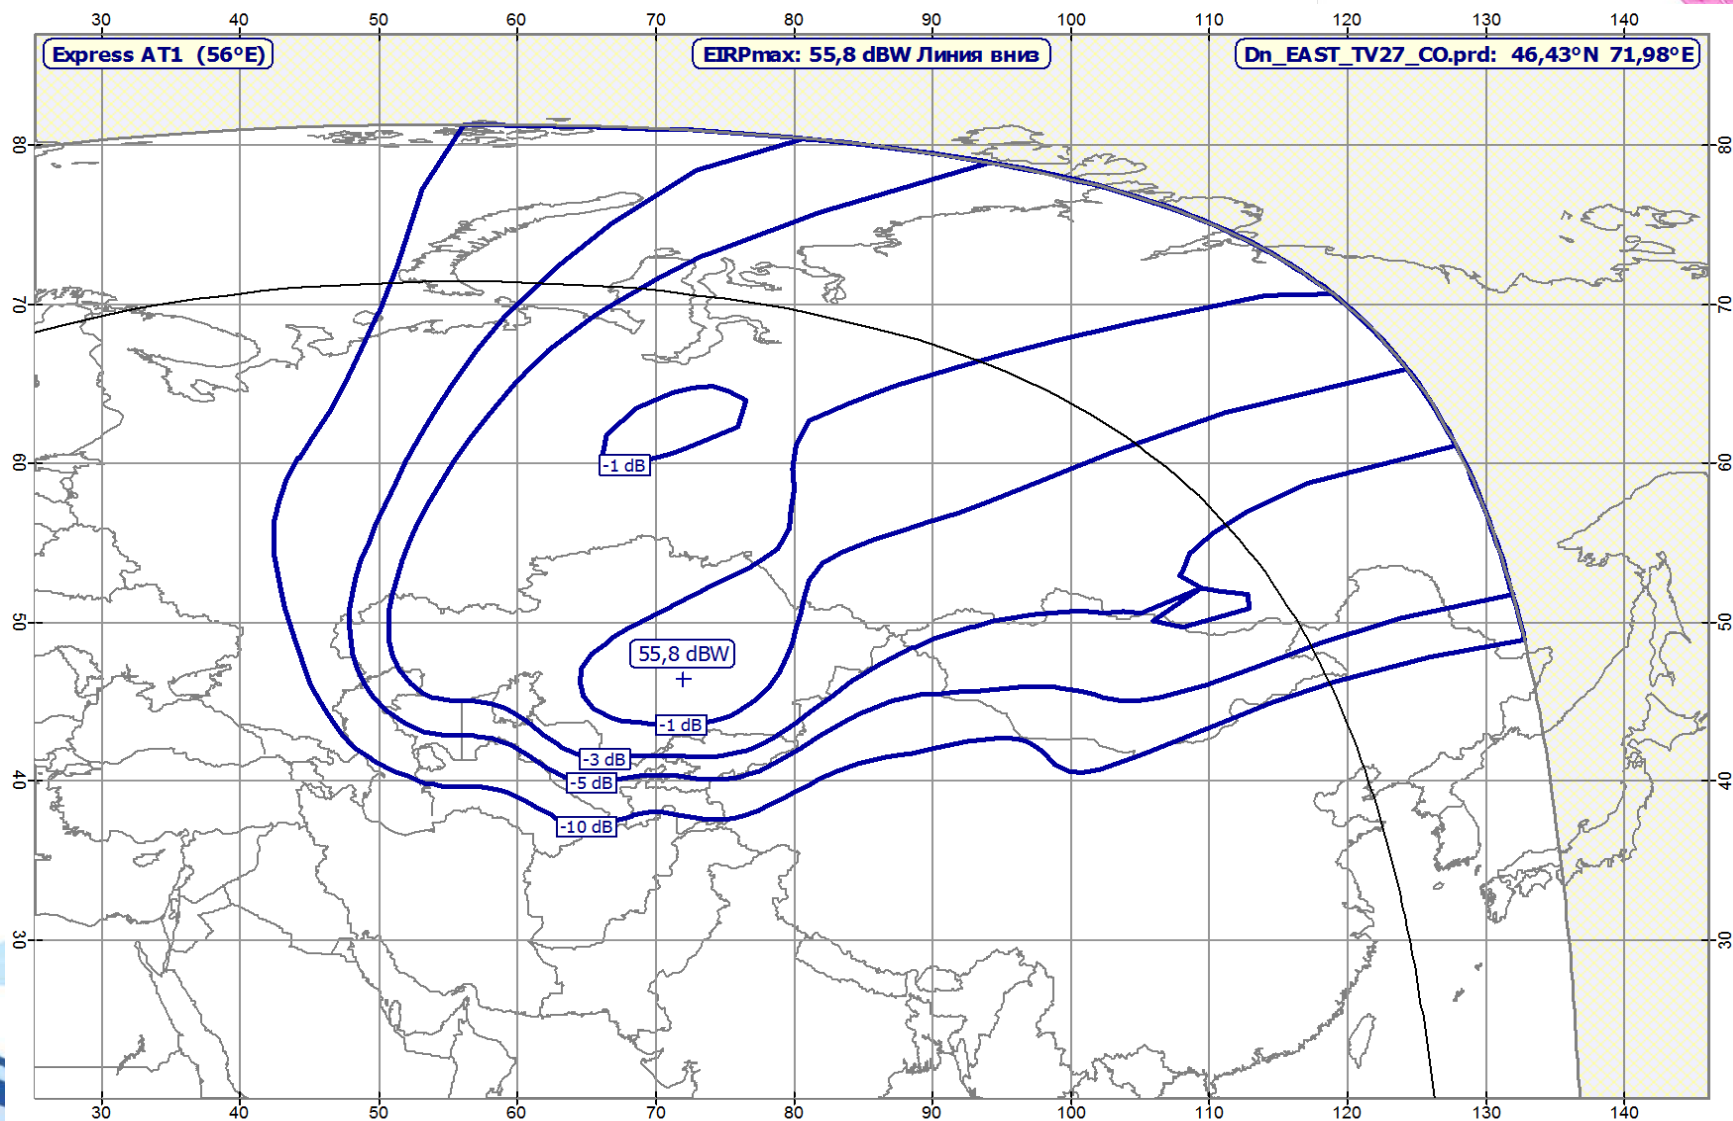

Организация спутникового непосредственного вещания в Российской Федерации

Зона обслуживания КА Eutelsat 36A(W4)

КА «Экспресс-АТ1», «Экспресс-АТ2» в сборочном цехе

Зона обслуживания КА «Экспресс-АТ1» (восточный луч)