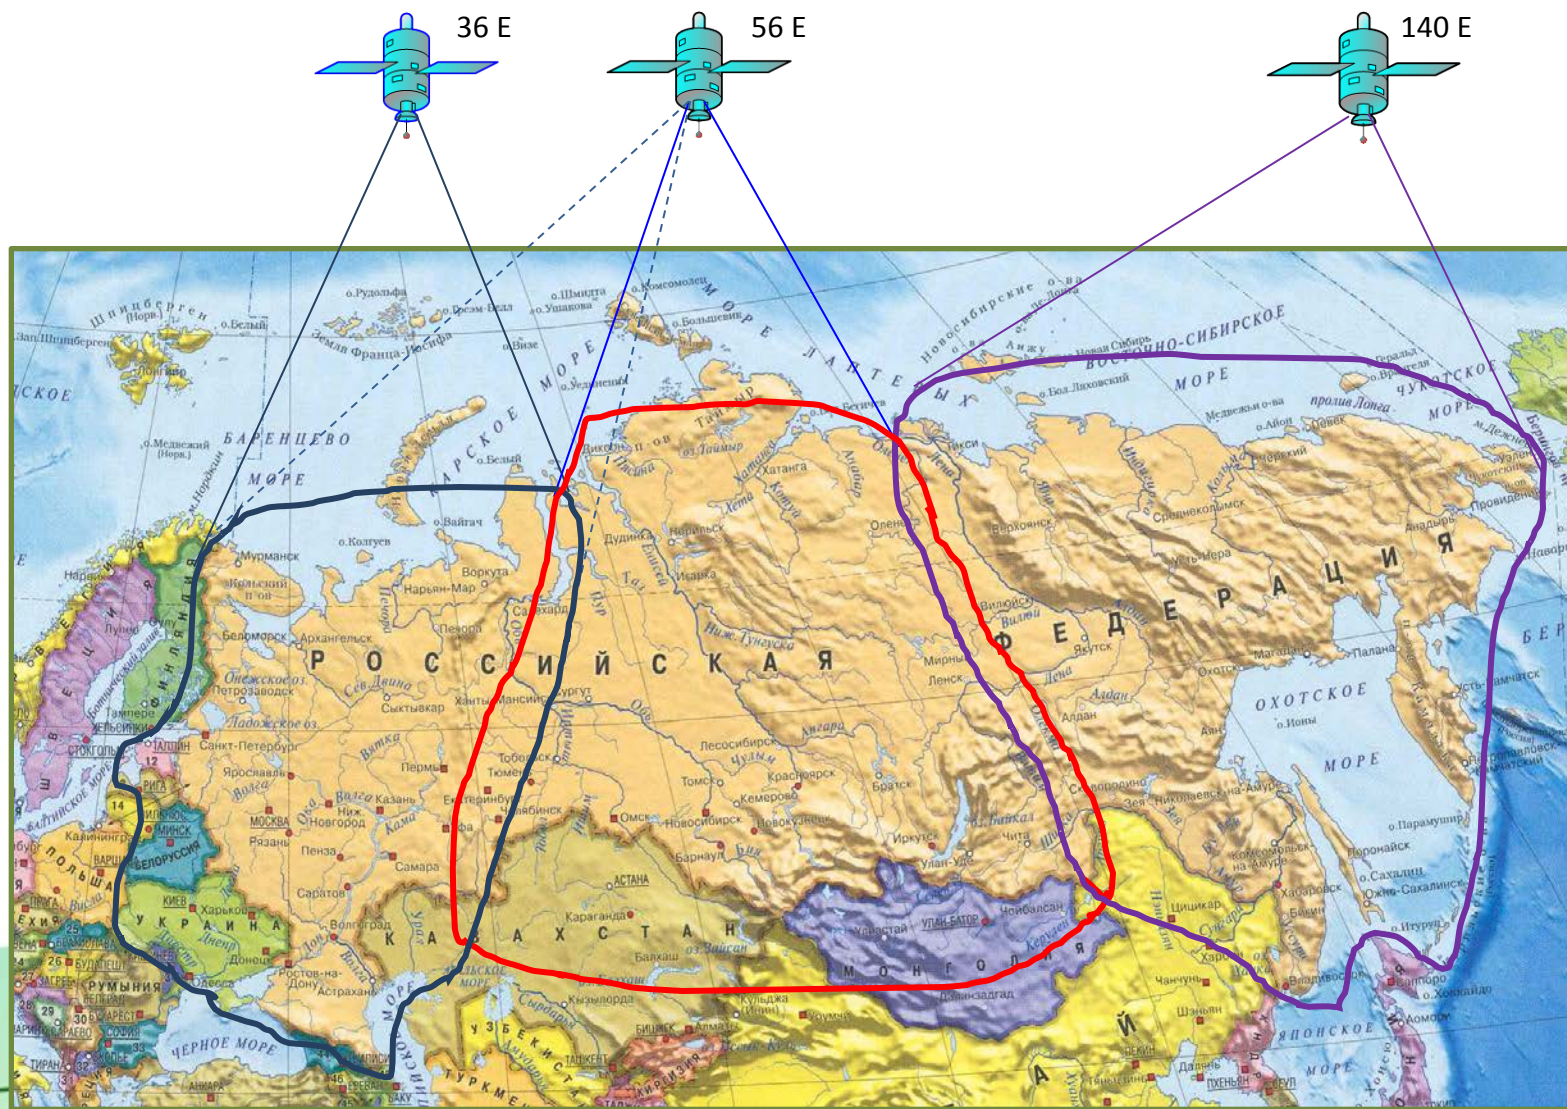

Полосы частот, используемые для спутникового вещания в Районе 1

ФСС			РСС	
Диап.	Земля - Космос	Космос - Земля	Диап.	Космос - Земля
С	5725-7075 МГц	3400-4200 МГц	L	1452-1492 МГц
		4500-4800 МГц	S	2520-2670 МГц
Ku	12,75-13,25 ГГц	10,70-11,70 ГГц	Ku	11,70-12,50 ГГц
	13,75-14,80 ГГц	12,50-12,75 ГГц	K	21,40-22,00 ГГц

Карта районов МСЭ

Частотные каналы Плана РСС для Районов 1 и 3

Орбитальные позиции, выделенные Российской Федерацией в Плане ВКР-2000

Схема распределения сигнала при коллективном приеме

Станция «Орбита»

Карта вещательных поясов Российской Федерации

Схема распределения ТВ программ в модернизированной системе «Москва»

Телерадиовещание системы «Москва-Глобальная»

Временная схема трансляции федеральных ТВ и РВ программ

Региональное спутниковое вещание

КА «Бонум-1» в космосе

Организация спутникового непосредственного вещания в Российской Федерации

Зона обслуживания КА Eutelsat 36A(W4)

КА «Экспресс-АТ1», «Экспресс-АТ2» в сборочном цехе

Зона обслуживания КА «Экспресс-АТ1» (восточный луч)