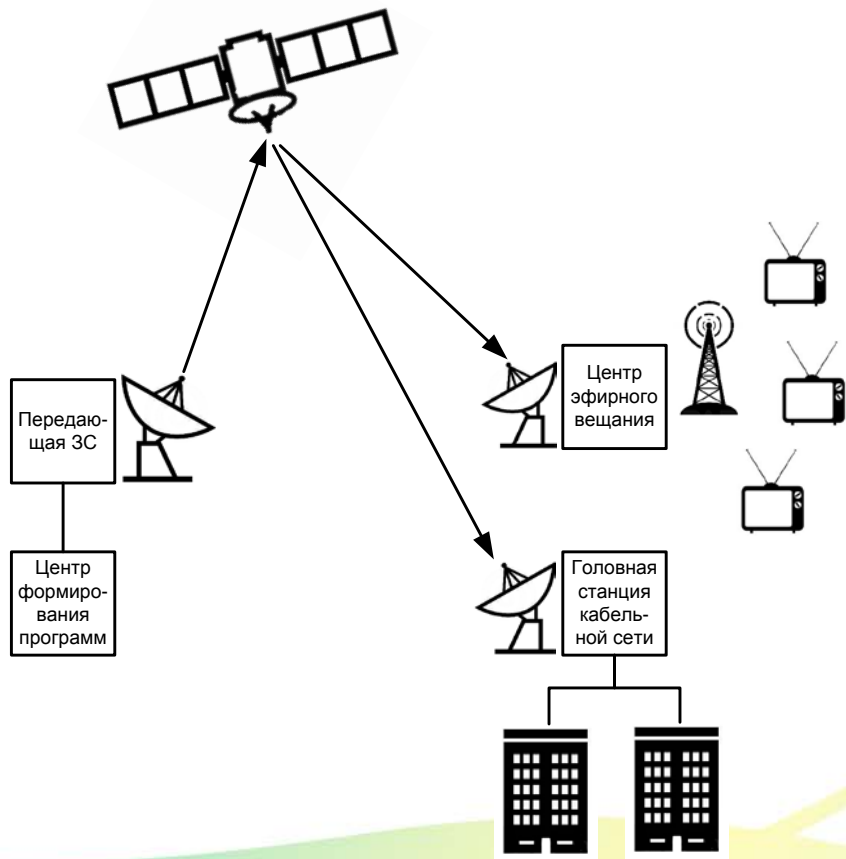

Схема спутникового вещания

Распределительная сеть

Спутниковое непосредственное вещание

Службы радиосвязи

Параметры связных и вещательных спутников 70-80-х годов

	«Горизонт»		Intelsat IV		Intelsat V		Anik A		Satcom C		Galaxy 3		PAS 1		ECS 1		Satcom K		TVSat		TDF			
Год первого запуска	1978		1971		1981		1972		-		1984		1988		1983		1985		1989		1988			
Диапазон	C, Ku		C		C, Ku		C		C		C		C, Ku		Ku		Ku		Ku		Ku			
Число стволов	6+1		12		21+6		12		24		24		18+6		12		16		5		5			
Зона обслуж.	ГЛ, ПГЛ, ЗЛ, УЛ		ГЛ, УЛ		ГЛ, ПГЛ, ЗЛ, УЛ		ЗЛ		ЗЛ		ЗЛ		ЗЛ		ЗЛ, УЛ		ЗЛ, УЛ		УЛ		УЛ			
ЭИИМ, дБВт																								
ГЛ	27	40	22,5	23,5																				
ПГЛ	31			26																				
ЗЛ	34			29		33	26/32	37	35	45	37	45												
УЛ	43		34,5		41,4								43	51	60,6	62,6								
Г/Т, дБ/К	-17		-18,6		-18,6 -11,6 -8,6		-7		-5/-10		-		-		-		-		-		-		-	

Схема распределения ТВ программ в модернизированной системе «Москва»

Телерадиовещание системы «Москва-Глобальная»

Временная схема трансляции федеральных ТВ и РВ программ

Региональное спутниковое вещание

КА «Бонум-1» в космосе