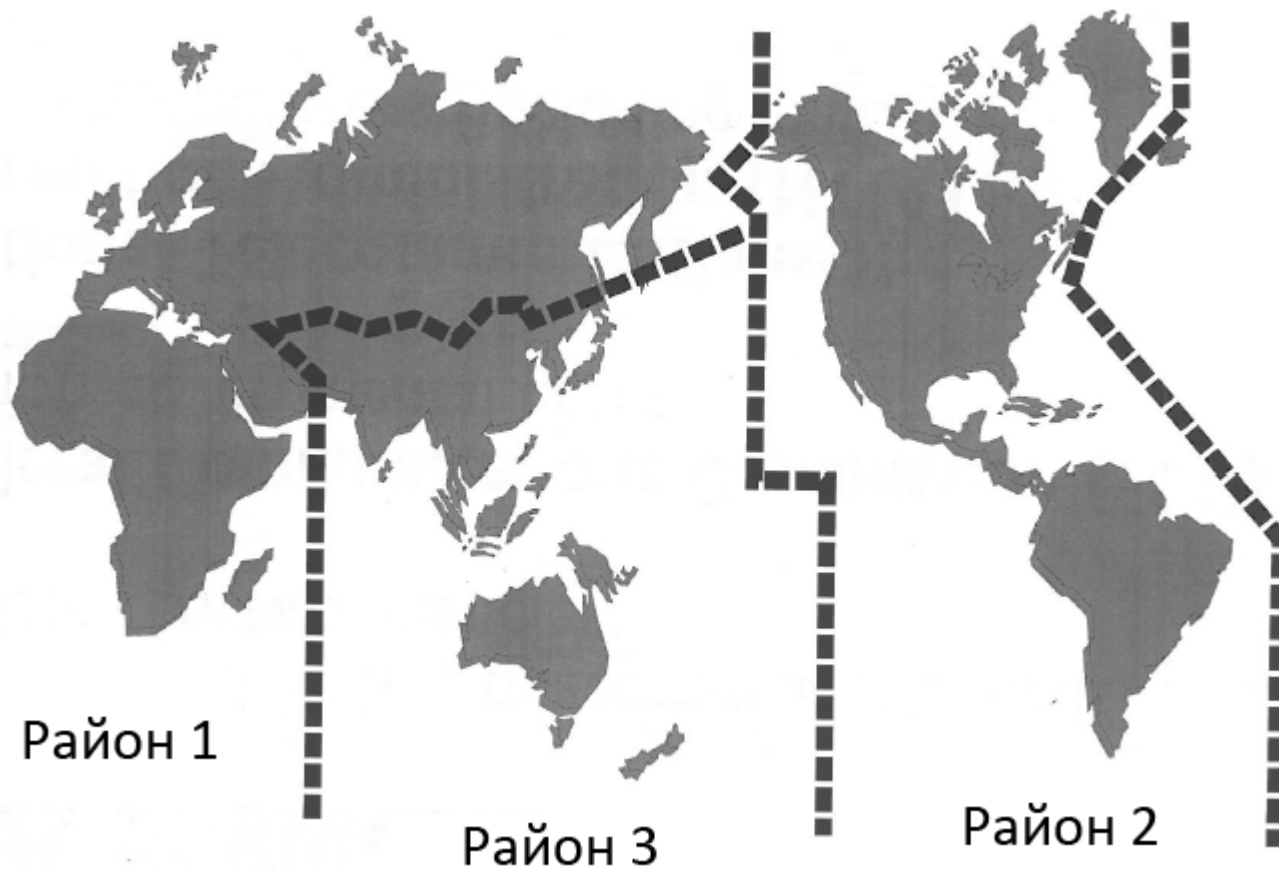

Карта районов МСЭ