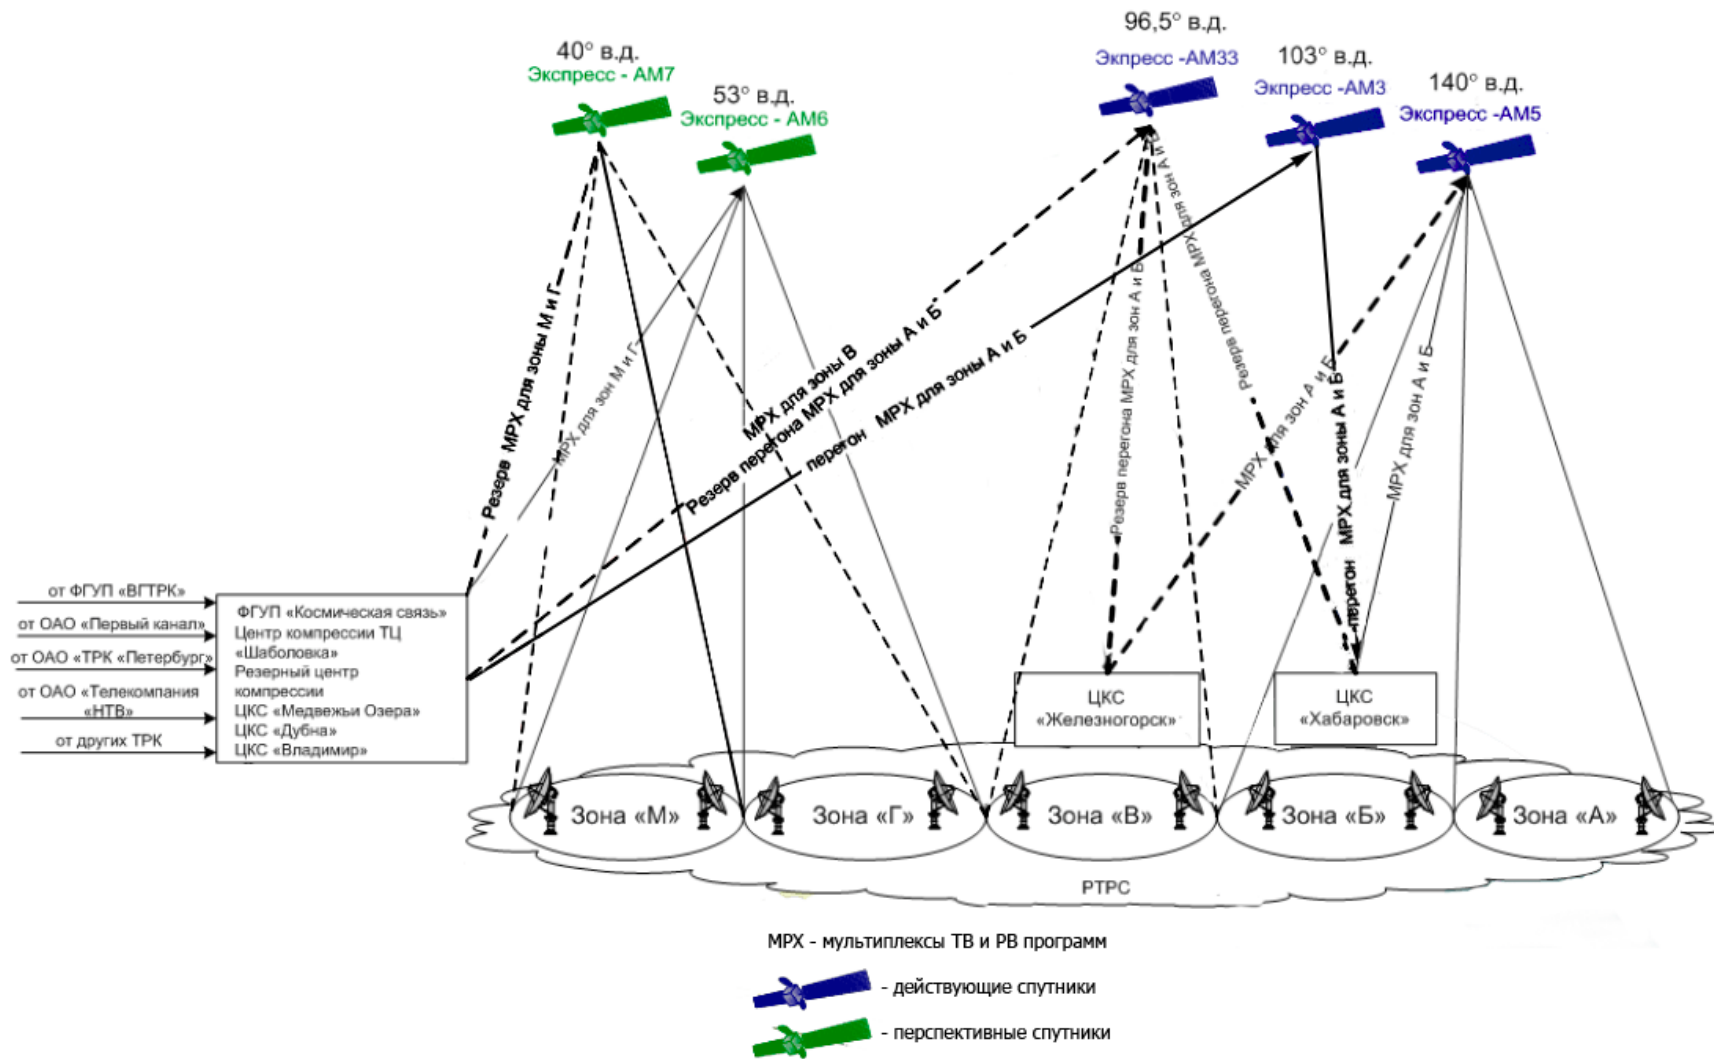

Полосы частот, используемые для спутникового вещания в Районе 1

ФСС			РСС	
Диап.	Земля - Космос	Космос - Земля	Диап.	Космос - Земля
С	5725-7075 МГц	3400-4200 МГц	L	1452-1492 МГц
		4500-4800 МГц	S	2520-2670 МГц
Ku	12,75-13,25 ГГц	10,70-11,70 ГГц	Ku	11,70-12,50 ГГц
	13,75-14,80 ГГц	12,50-12,75 ГГц	K	21,40-22,00 ГГц

Карта районов МСЭ

Частотные каналы Плана РСС для Районов 1 и 3

Орбитальные позиции, выделенные Российской Федерацией в Плане ВКР-2000

Схема распределения сигнала при коллективном приеме

Станция «Орбита»

Карта вещательных поясов Российской Федерации

Схема распределения ТВ программ в модернизированной системе «Москва»

Телерадиовещание системы «Москва-Глобальная»

Временная схема трансляции федеральных ТВ и РВ программ

Региональное спутниковое вещание

КА «Бонум-1» в космосе

Организация спутникового непосредственного вещания в Российской Федерации

Зона обслуживания КА Eutelsat 36A(W4)

КА «Экспресс-АТ1», «Экспресс-АТ2» в сборочном цехе

Зона обслуживания КА «Экспресс-АТ1» (восточный луч)