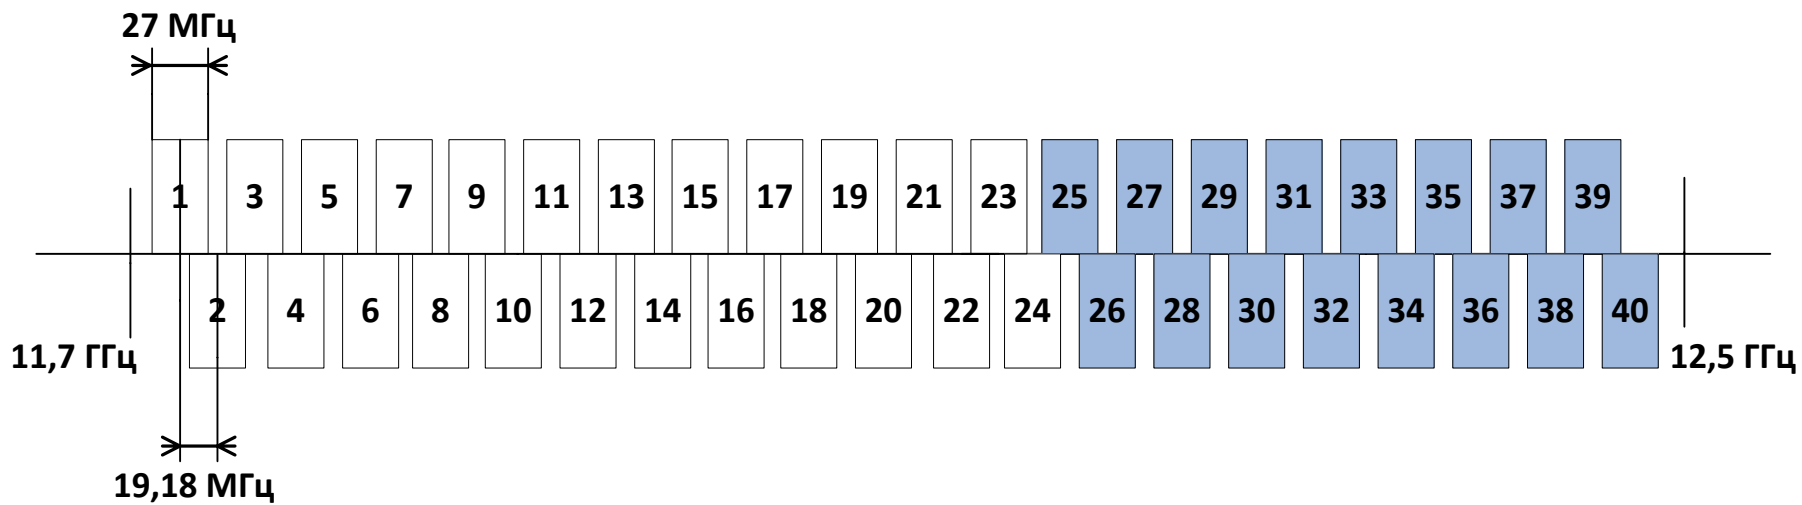

Частотные каналы Плана РСС для Районов 1 и 3