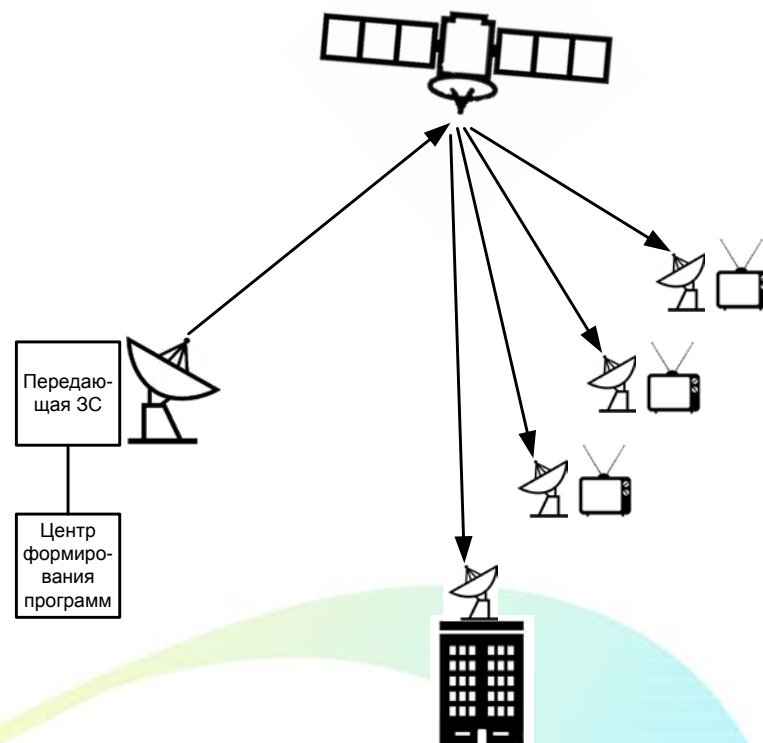

Схема спутникового вещания

Распределительная сеть

Спутниковое непосредственное вещание

Службы радиосвязи

Параметры связных и вещательных спутников 70-80-х годов

	«Горизонт»		Intelsat IV		Intelsat V		Anik A		Satcom C		Galaxy 3		PAS 1		ECS 1		Satcom K		TVSat		TDF			
Год первого запуска	1978		1971		1981		1972		-		1984		1988		1983		1985		1989		1988			
Диапазон	C, Ku		C		C, Ku		C		C		C		C, Ku		Ku		Ku		Ku		Ku			
Число стволов	6+1		12		21+6		12		24		24		18+6		12		16		5		5			
Зона обслуж.	ГЛ, ПГЛ, ЗЛ, УЛ		ГЛ, УЛ		ГЛ, ПГЛ, ЗЛ, УЛ		ЗЛ		ЗЛ		ЗЛ		ЗЛ		ЗЛ, УЛ		ЗЛ, УЛ		УЛ		УЛ			
ЭИИМ, дБВт																								
ГЛ	27	40	22,5	23,5																				
ПГЛ	31			26																				
ЗЛ	34			29		33	26/32	37	35	45	37	45												
УЛ	43		34,5		41,4								43	51	60,6	62,6								
Г/Т, дБ/К	-17		-18,6		-18,6 -11,6 -8,6		-7		-5/-10		-		-		-		-		-		-		-	

Схема распределения ТВ программ в модернизированной системе «Москва»

Телерадиовещание системы «Москва-Глобальная»

Временная схема трансляции федеральных ТВ и РВ программ

Региональное спутниковое вещание

КА «Бонум-1» в космосе