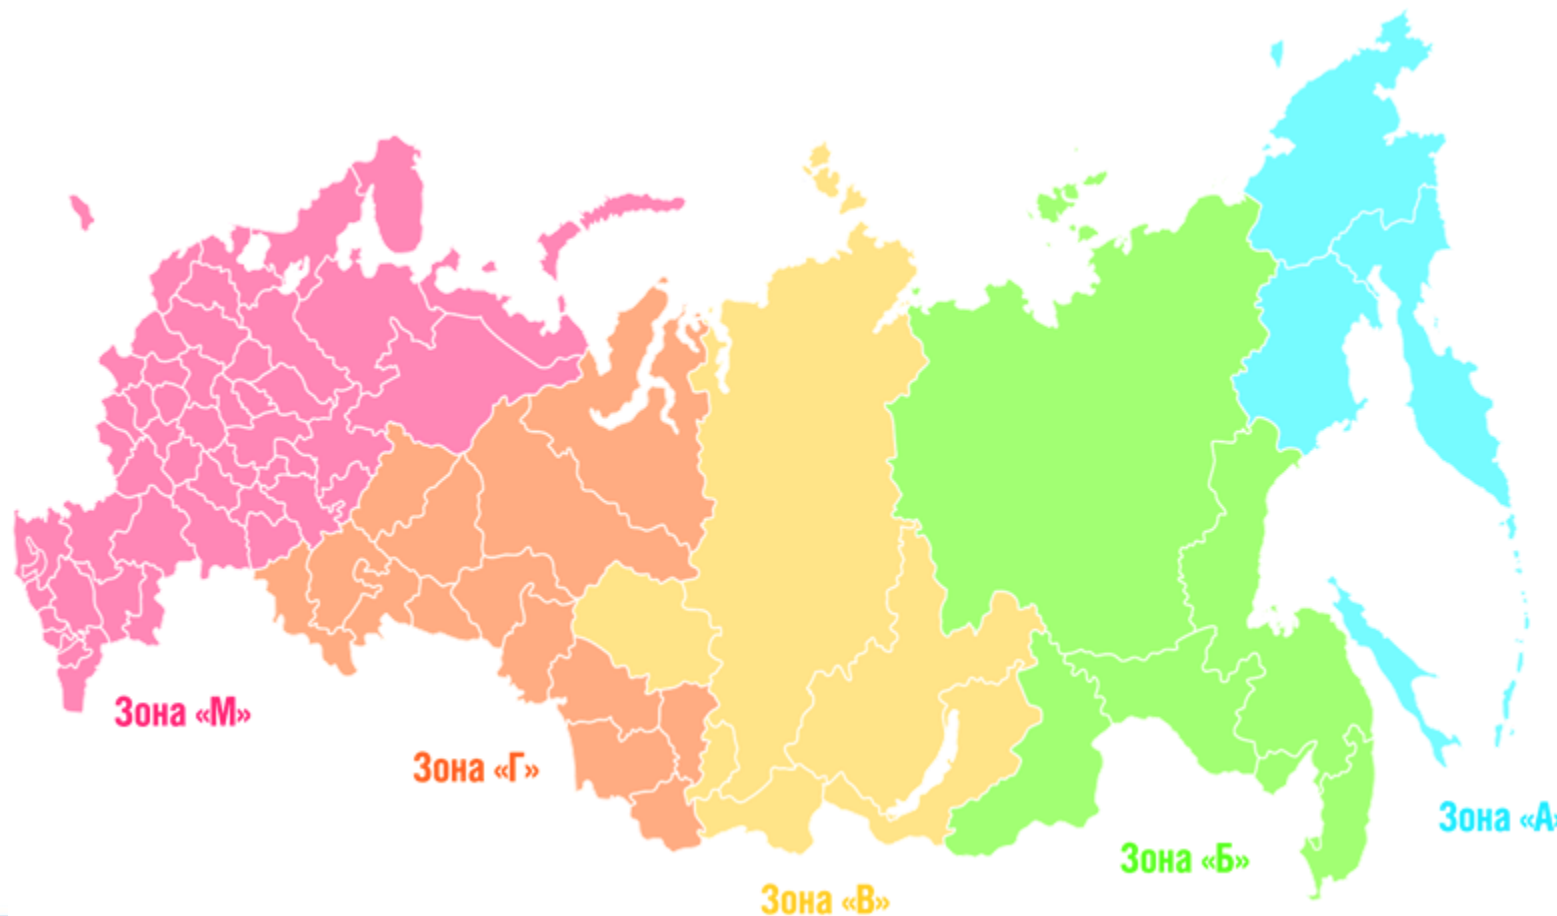

Карта районов МСЭ

Частотные каналы Плана РСС для Районов 1 и 3

Орбитальные позиции, выделенные Российской Федерацией в Плане ВКР-2000

Схема распределения сигнала при коллективном приеме

Станция «Орбита»

Карта вещательных поясов Российской Федерации