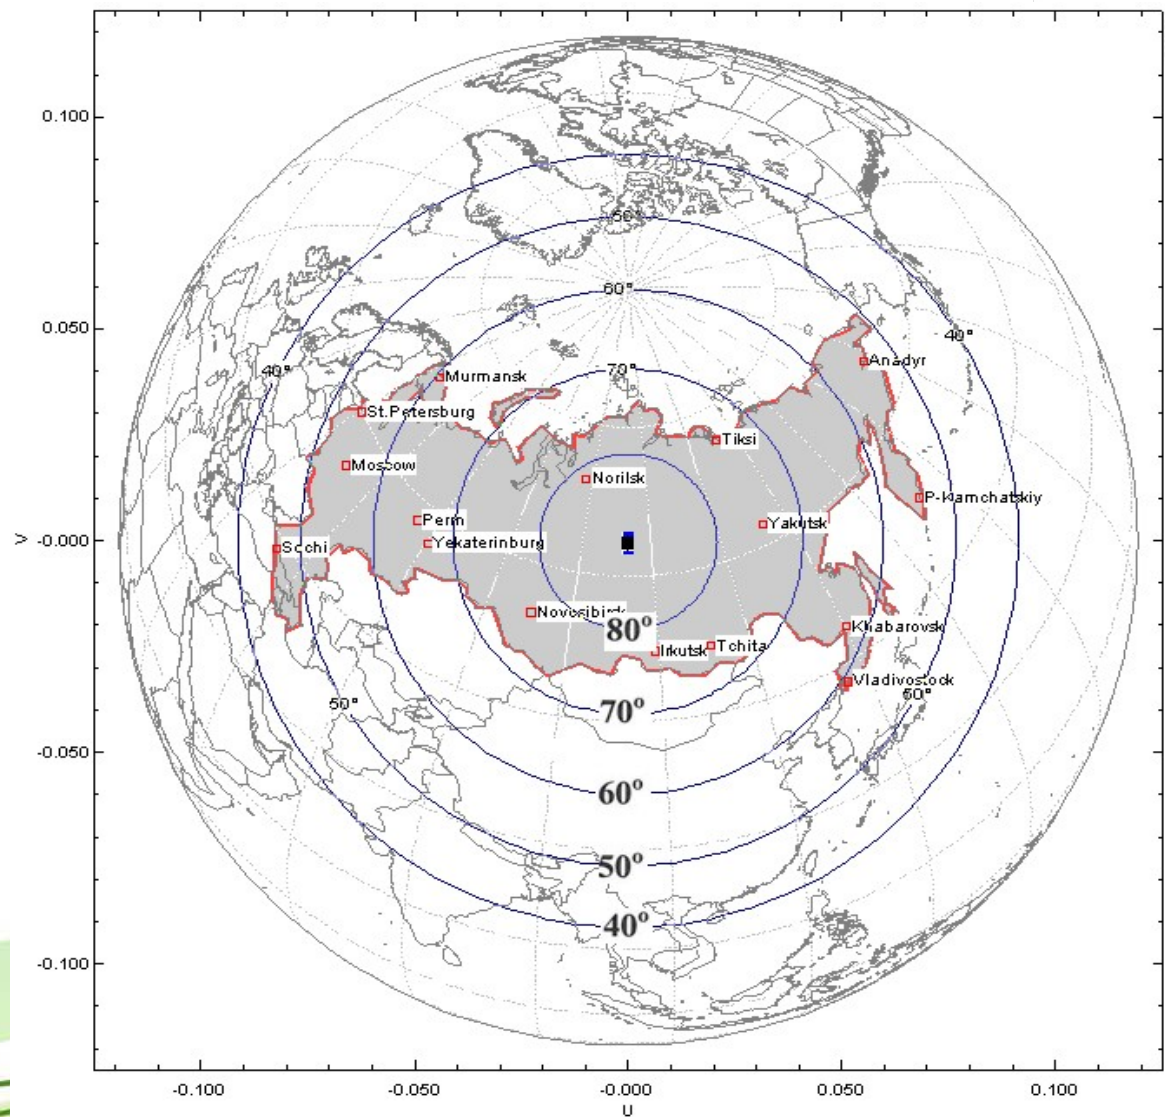

Территория Российской Федерации с высокоэллиптической орбиты