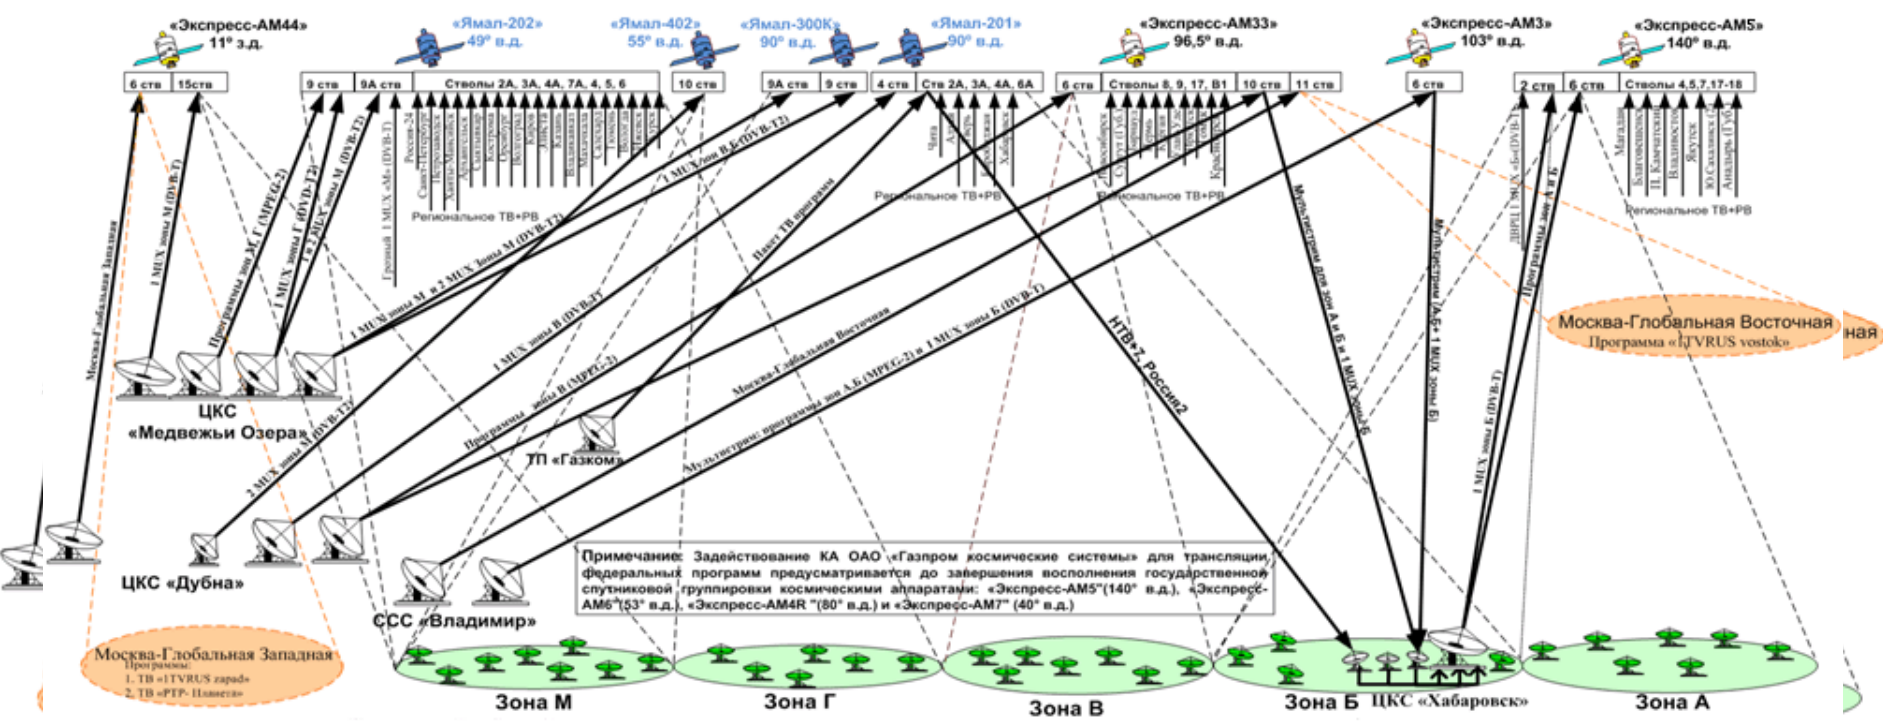

Полосы частот, используемые для спутникового вещания в Районе 1

ФСС			РСС	
Диап.	Земля - Космос	Космос - Земля	Диап.	Космос - Земля
С	5725-7075 МГц	3400-4200 МГц	L	1452-1492 МГц
		4500-4800 МГц	S	2520-2670 МГц
Ku	12,75-13,25 ГГц	10,70-11,70 ГГц	Ku	11,70-12,50 ГГц
	13,75-14,80 ГГц	12,50-12,75 ГГц	K	21,40-22,00 ГГц

Карта районов МСЭ

Частотные каналы Плана РСС для Районов 1 и 3

Орбитальные позиции, выделенные Российской Федерацией в Плане ВКР-2000

Схема распределения сигнала при коллективном приеме

Станция «Орбита»

Карта вещательных поясов Российской Федерации

Схема распределения ТВ программ в модернизированной системе «Москва»

Телерадиовещание системы «Москва-Глобальная»

Временная схема трансляции федеральных ТВ и РВ программ

Региональное спутниковое вещание

КА «Бонум-1» в космосе

Организация спутникового непосредственного вещания в Российской Федерации

Зона обслуживания КА Eutelsat 36A(W4)

КА «Экспресс-АТ1», «Экспресс-АТ2» в сборочном цехе

Зона обслуживания КА «Экспресс-АТ1» (восточный луч)