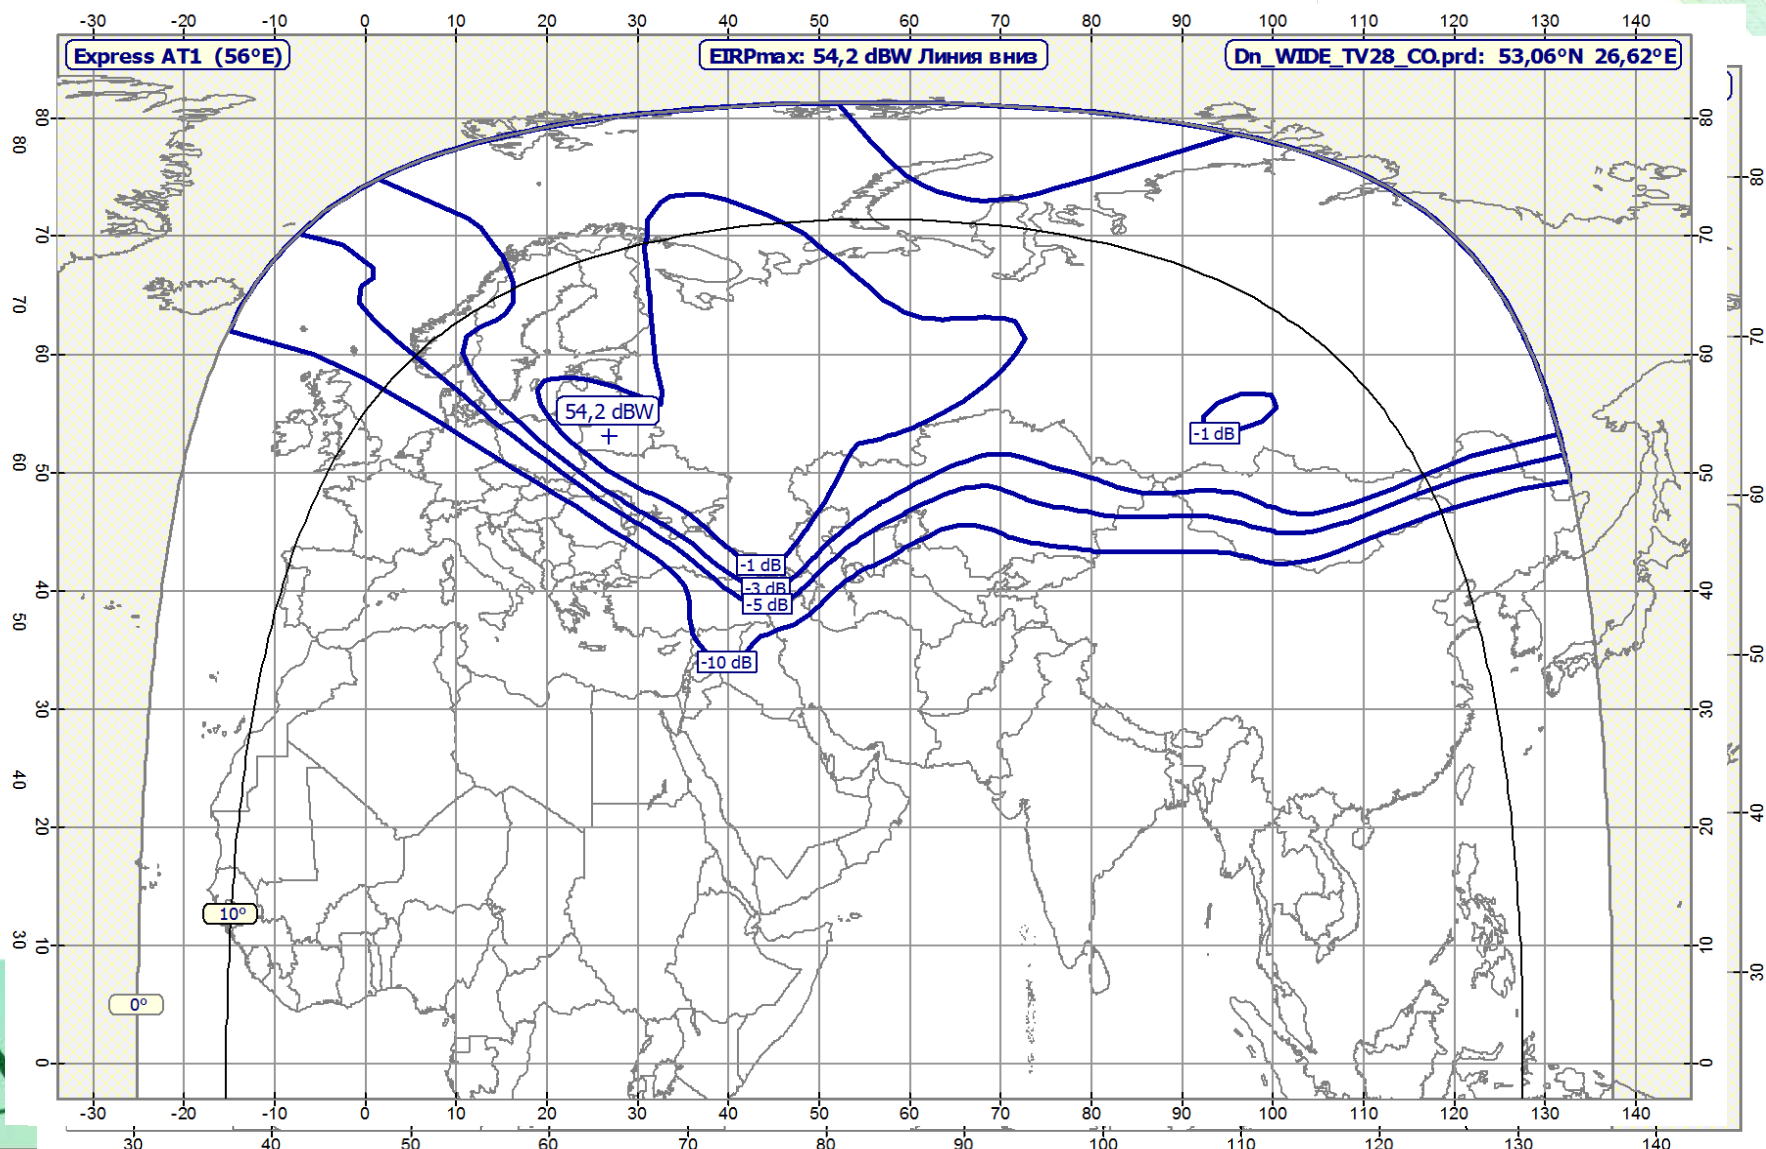

Космическая связь

Федеральное государственное унитарное предприятие

Зона обслуживания КА «Экспресс-АТ1» (широкий луч)