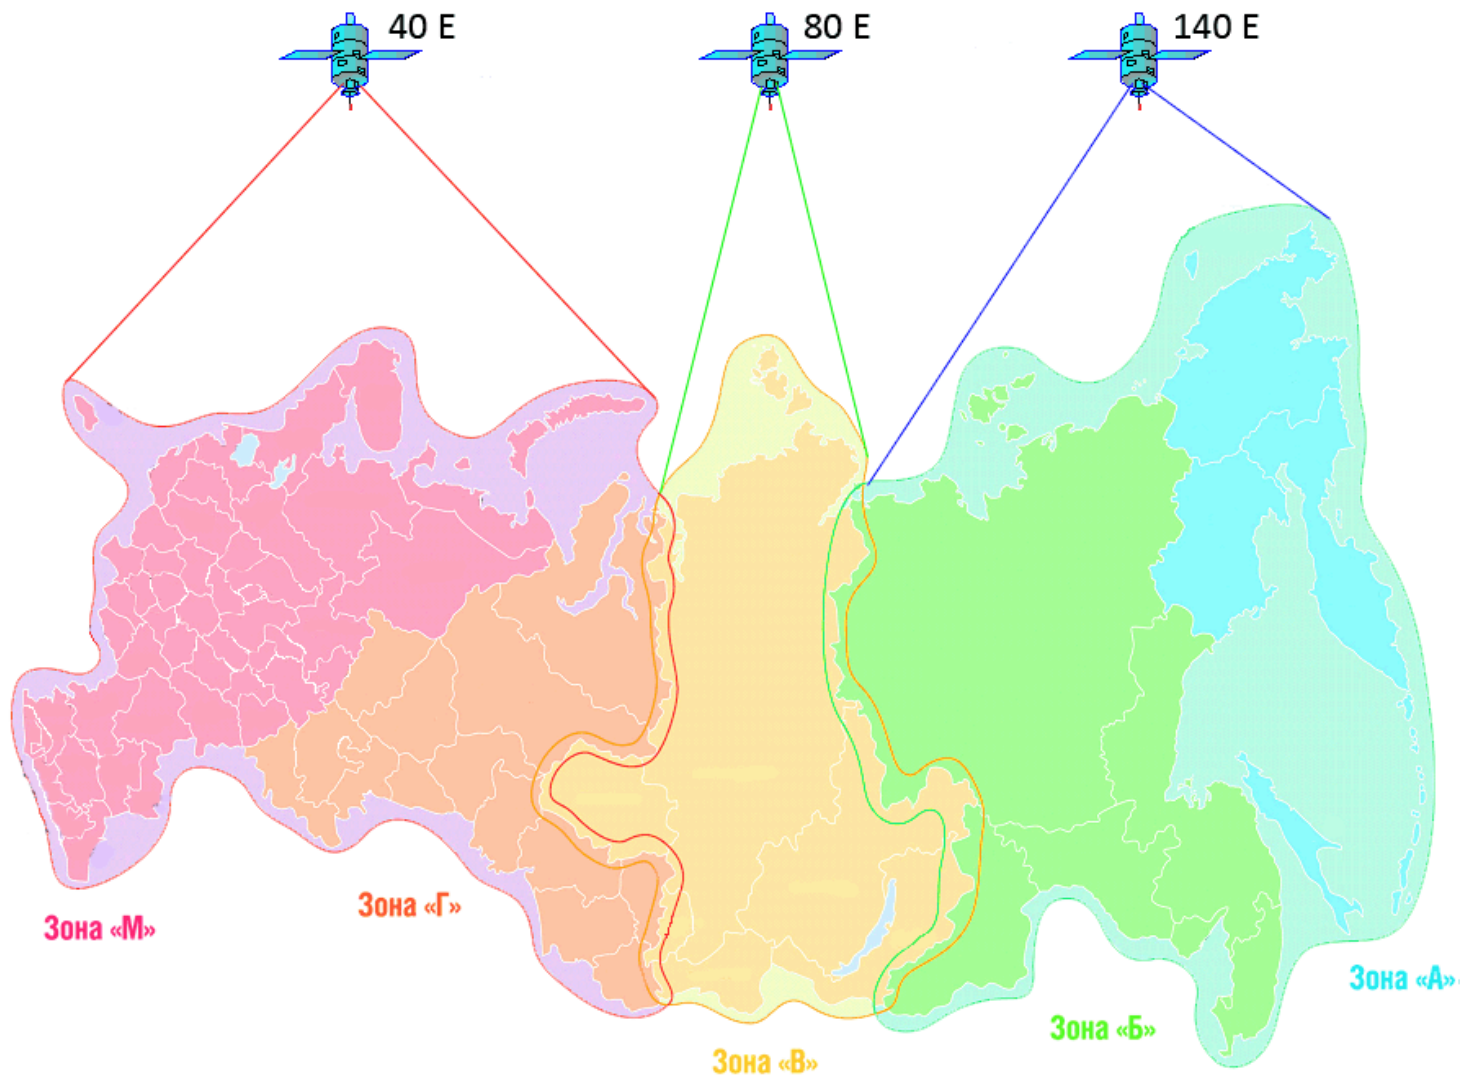

Полосы частот, используемые для спутникового вещания в Районе 1

ФСС			РСС	
Диап.	Земля - Космос	Космос - Земля	Диап.	Космос - Земля
С	5725-7075 МГц	3400-4200 МГц	L	1452-1492 МГц
		4500-4800 МГц	S	2520-2670 МГц
Ku	12,75-13,25 ГГц	10,70-11,70 ГГц	Ku	11,70-12,50 ГГц
	13,75-14,80 ГГц	12,50-12,75 ГГц	K	21,40-22,00 ГГц

Карта районов МСЭ

Частотные каналы Плана РСС для Районов 1 и 3

Орбитальные позиции, выделенные Российской Федерацией в Плане ВКР-2000

Схема распределения сигнала при коллективном приеме

Станция «Орбита»

Карта вещательных поясов Российской Федерации

Схема распределения ТВ программ в модернизированной системе «Москва»

Телерадиовещание системы «Москва-Глобальная»

Временная схема трансляции федеральных ТВ и РВ программ

Региональное спутниковое вещание

КА «Бонум-1» в космосе

Организация спутникового непосредственного вещания в Российской Федерации

Зона обслуживания КА Eutelsat 36A(W4)

КА «Экспресс-АТ1», «Экспресс-АТ2» в сборочном цехе

Зона обслуживания КА «Экспресс-АТ1» (восточный луч)