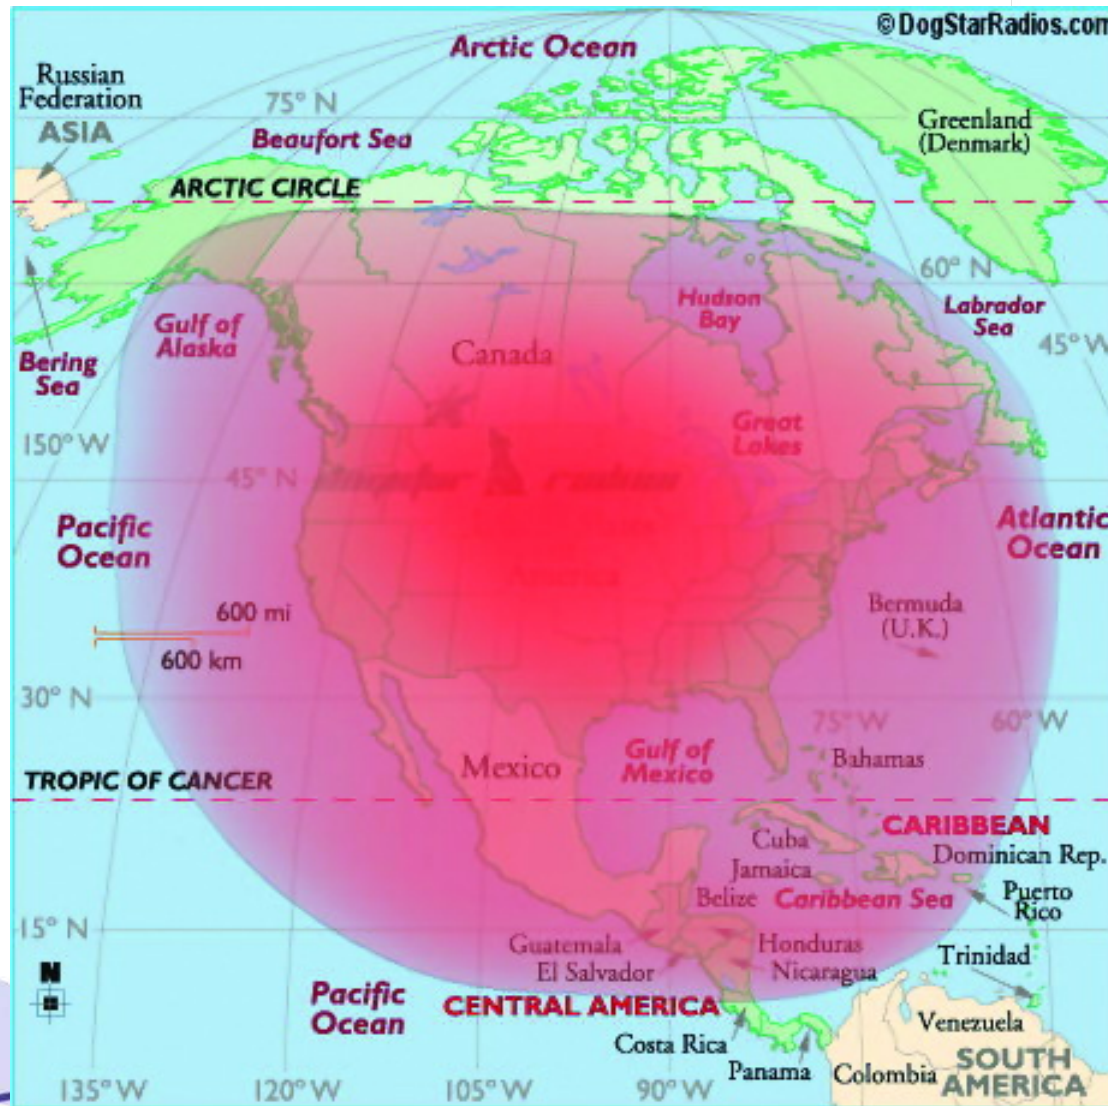

Зона обслуживания СНЗВ Sirius XM Radio