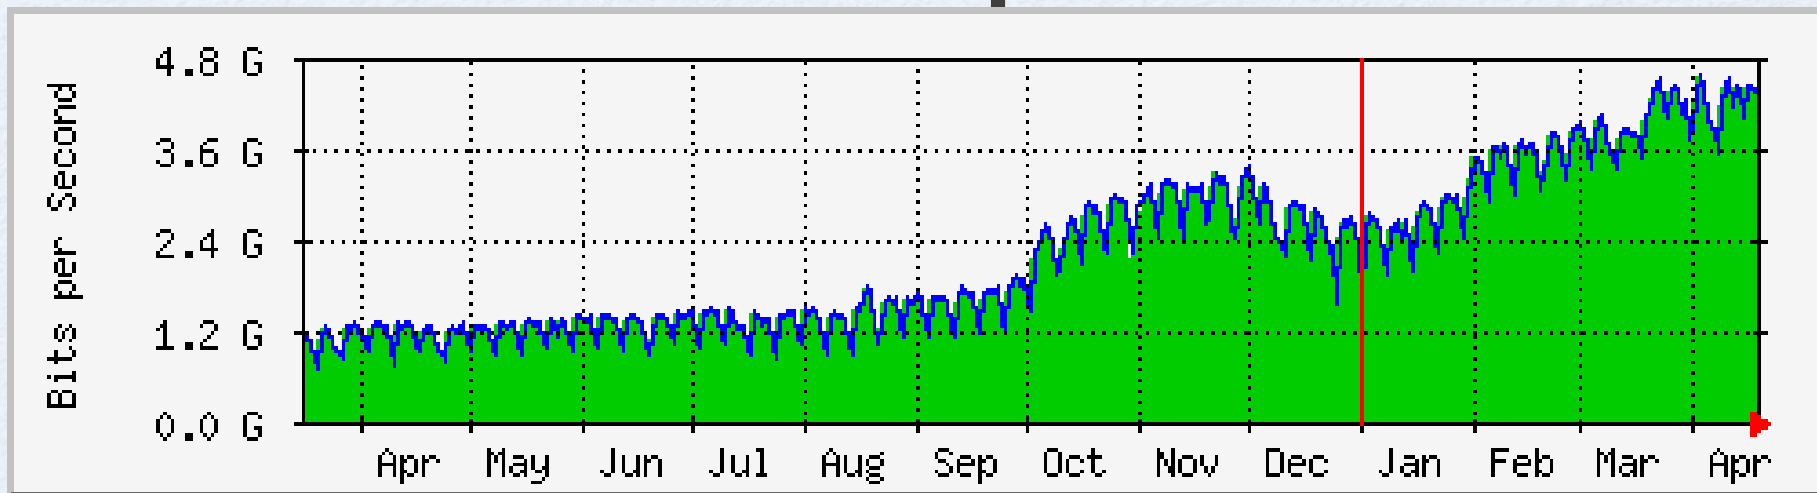

Esquema general de interconexion

Esquema de tráfico y ruteo BGP

Ultima milla, algunas alternativas

2 Enlaces

Troncal y Switch Propio

Enlace y Router

2 Bocas Transportadas

Trafico de NAP Neuquen