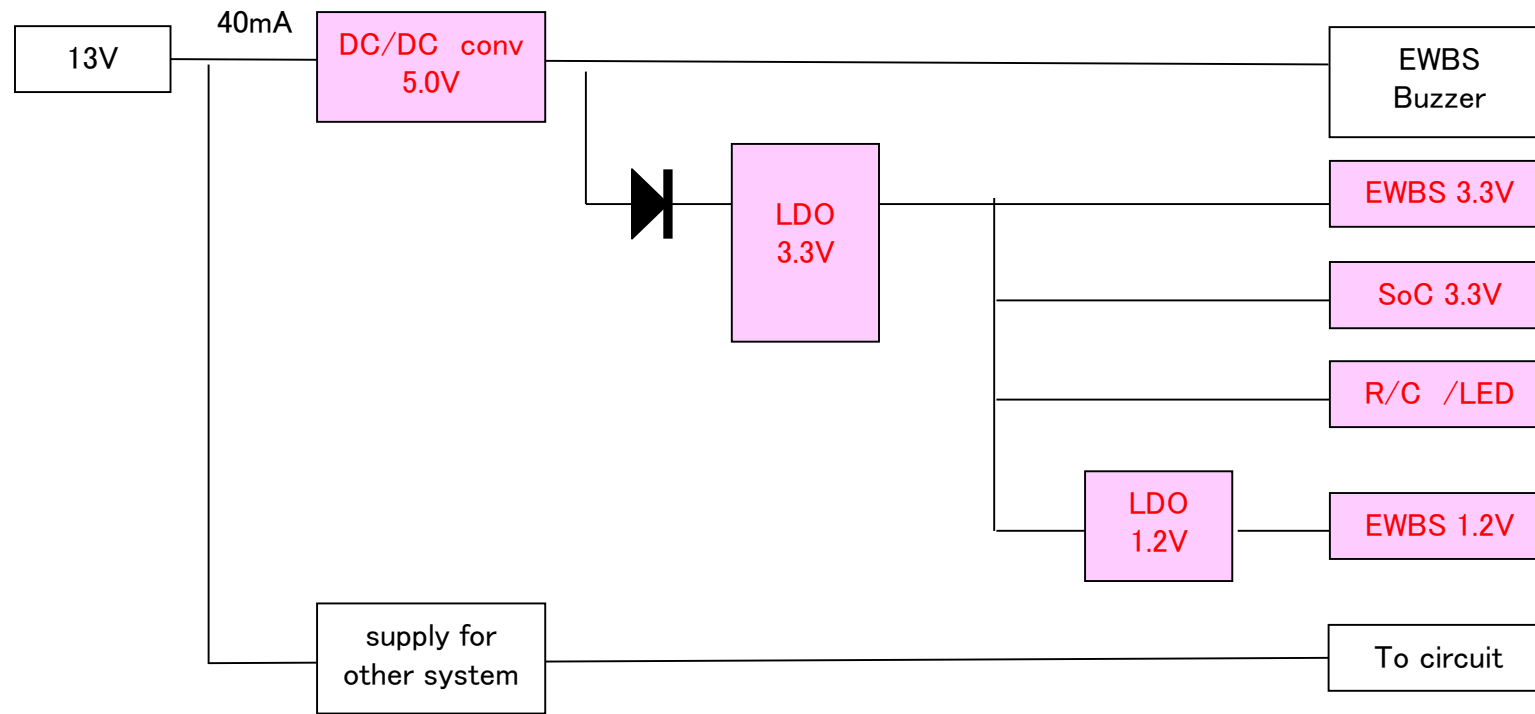

*1: RC-busは、Philips社の特許です。

■緊急警報放送 (EWBS) 受信モジュール

★特長

- (1) ワンセグ放送受信方式で、消費電力を削減*
- (2) 小型サイズで組み込みも容易

* EWBS モジュール (DUGBZ00xxx) は番組の視聴・データ放送サービスには対応していません。

VA-R01F00337

★仕様概要

品名	EWBSモジュール	EMBS付地上デジタルフロントエンド
仕向け		国内・海外 (共通)
部品名	DUGBZ00xxx	VA-R01F00337
外形寸法	7 × 7 × 1.4 mm	34 × 40.5 × 7.6 mm
受信帯域幅		6.718 MHz
受信周波数範囲	UHF (470 MHz ~ 862 MHz)	フルセグチューナー: 154 MHz ~ 864 MHz, EWBSモジュール: UHF (470 MHz ~ 862 MHz)
受信消費電力	30 mW (動作時)	フルセグチューナー: Typ. 690 mW, EWBS付: Typ. 62 mW
通信方式		PC
電圧	3.3 V, 1.2 V	フルセグチューナー: 3.3 V, EWBS付: 3.3 V, 1.2 V

EWBS Module

EWBS Module Power circuit to reduce power consumption

EWBS TUNER

TARGET
Stand by Power consumption less than 1W

Supply voltage only Red color zone (EWBS tuner)

¡Gracias por su atención!

Nobuo Okabe