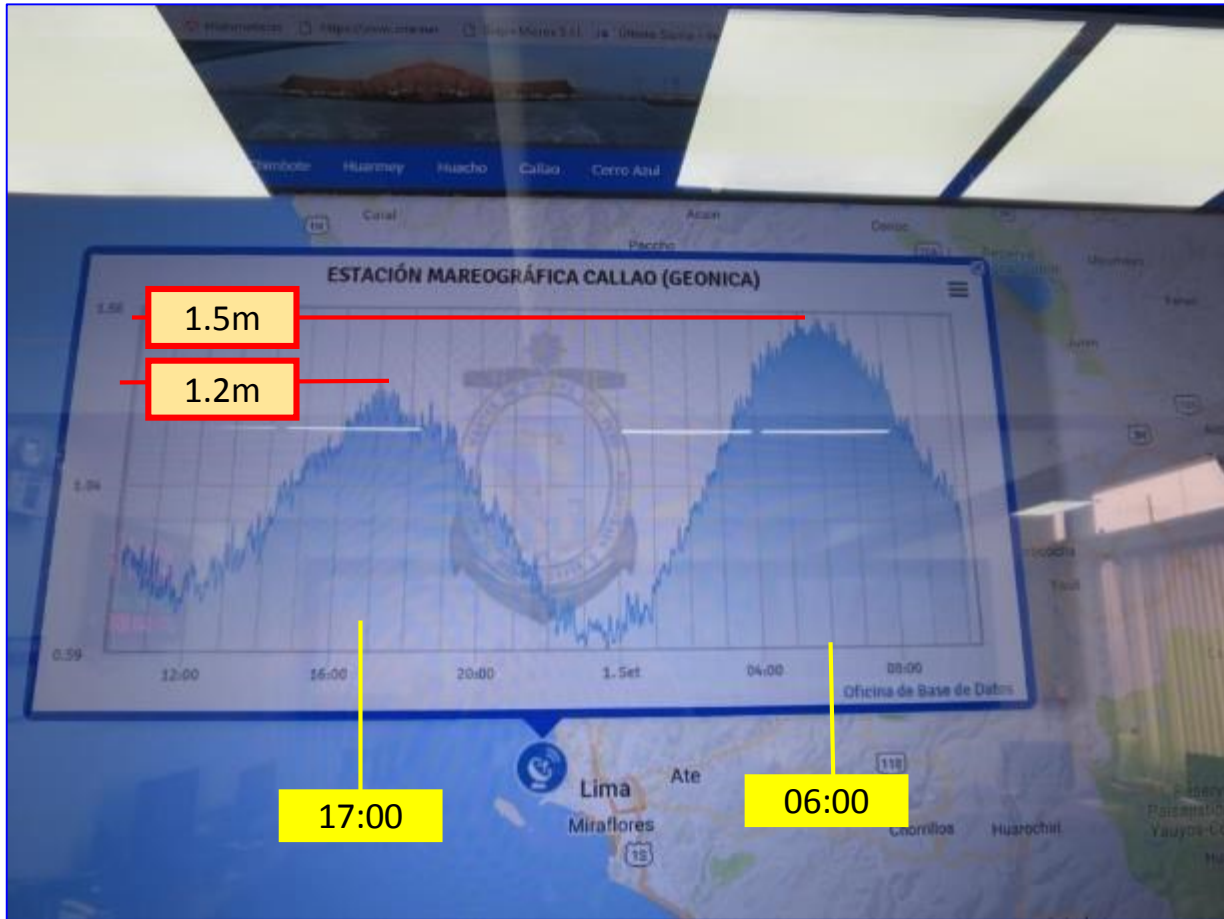

Estación de transmisión de televisión digital para EWBS (2/2)

Lima

IRTP(国営放送)
EWBS サーバー

IRTP 衛星用デジタル送信機
(UP LINK SYSTEM)

COEN (国家緊急オペレーションセンター)内
モニター 1カ所

Mareógrafo (Cerro Azul)

Equipos local de transmisión ISDB-T

Datos de mareógrafo (Dirección de Hidrografica y Navegacion en Perú:DHN)

Latitud = 10.00
 Longitud = -77.60
 Profund = 40 m
 Magnitud = 8.5
 Tiempo actual: 01-Sep-2016 10:05:14

Puertos	Zona	Hora_llegada	Hmax(m)	T_arribo
La Cruz	N	11:54	0.12	01:55
Talara	N	11:05	0.15	01:05
Paíta	N	11:15	0.28	01:15
Pimentel	N	11:42	0.75	01:42
Salaverry	N	11:34	1.01	01:11
Chimbote	C	11:11	2.99	01:34
Huarmey	C	10:22	1.01	01:11
Huacho	C	10:30	1.80	00:22
Callao	C	10:24	2.01	00:30
Cerro Azul	C	10:14	4.27	00:24
PISCO	C	10:35	4.22	00:14
San Juan	C	10:35	1.81	00:35
Atico	C	10:39	0.99	00:39
Camana	S	10:51	0.22	00:51
Matarani	S	11:11	0.16	01:11
Ilo	S	11:05	0.15	01:06
Arica	S	11:18	0.20	01:18
	S	11:35	0.30	01:35