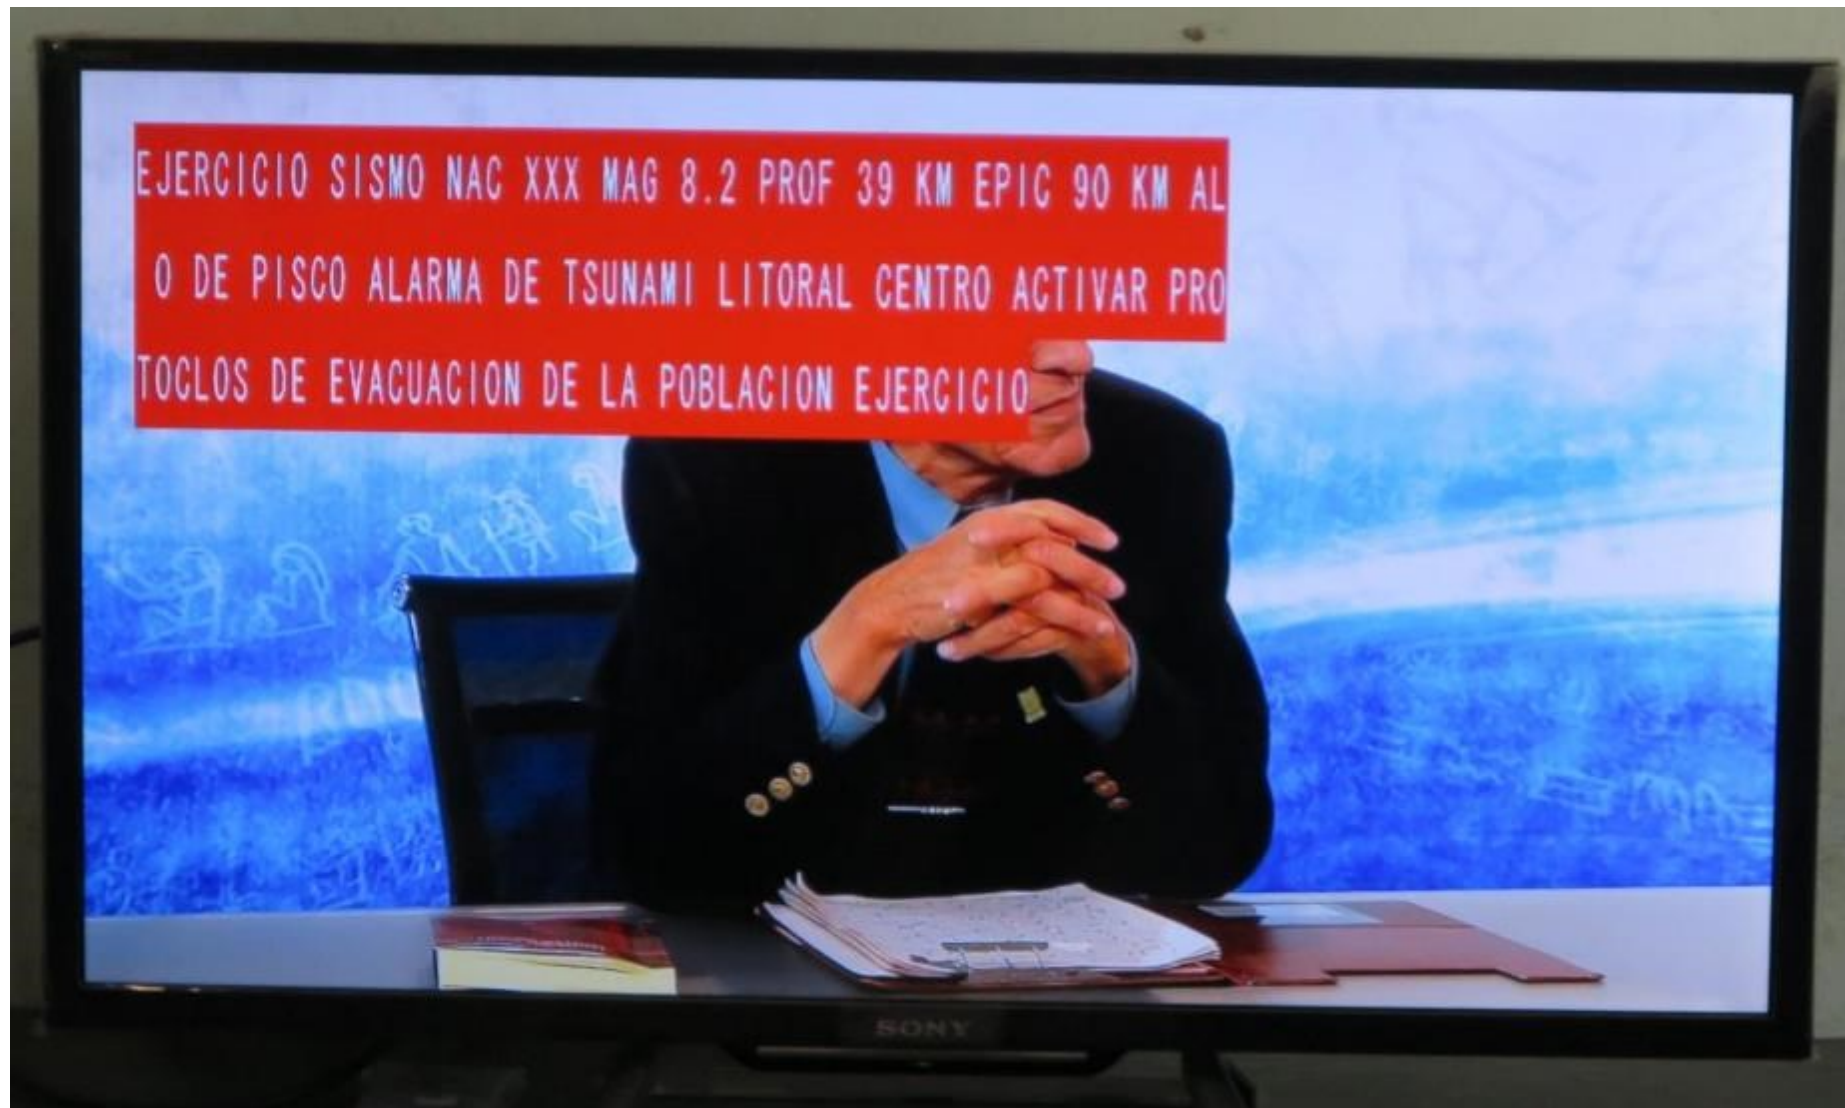

Ejemplos de mensaje EWBS