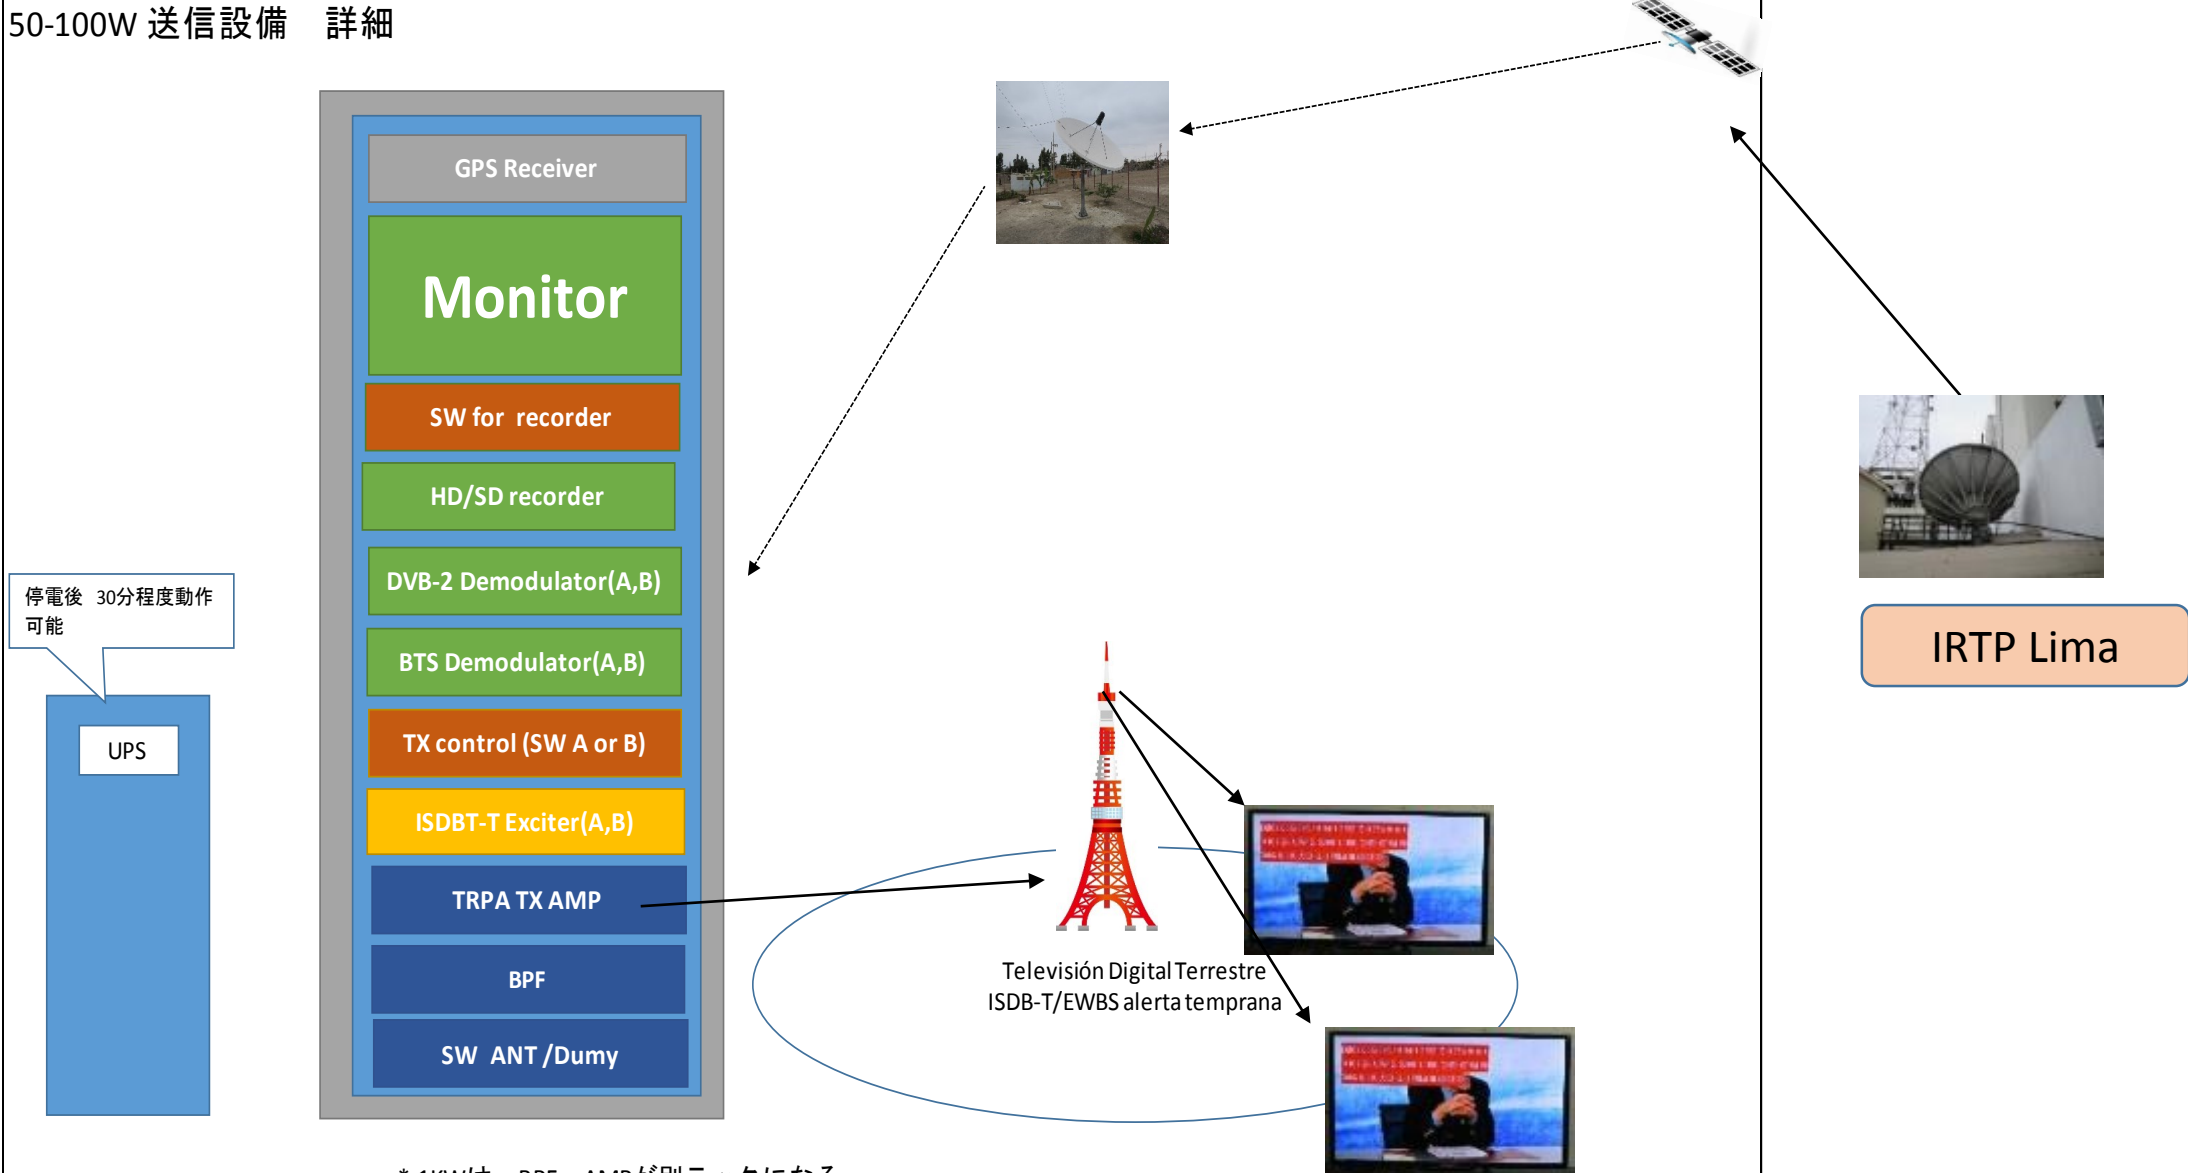

Equipos local de transmisión ISDB-T

50-100W 送信設備 詳細

停電後 30分程度動作可能

UPS

* 1KWは BPF、AMPが別ラックになる
[DVB-S2](#) (Digital Video Broadcasting - Satellite - Second Generation、衛星デジタル放送用)