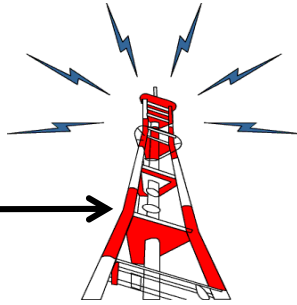

RECEPTORES EWBS

Radio con EWBS

Reloj con EWBS

TV con EWBS

RECEPTORES EWBS

ESCENARIO DE LA TRANSMISIÓN DE TV DIGITAL Y EWBS EN PERÚ

INDECI

Recibe la información proveniente de la DHN y es la encargada de **difundirla a IRTP**

IRTP

Señal EWBS ISDBT:

- SwitchOn (bit 26)
- Código de área

Marina de Guerra del Perú – DHN

Procesa las señales provenientes de los sensores marinos.

Determina la posible existencia del tsunami y tiempo de arribo.