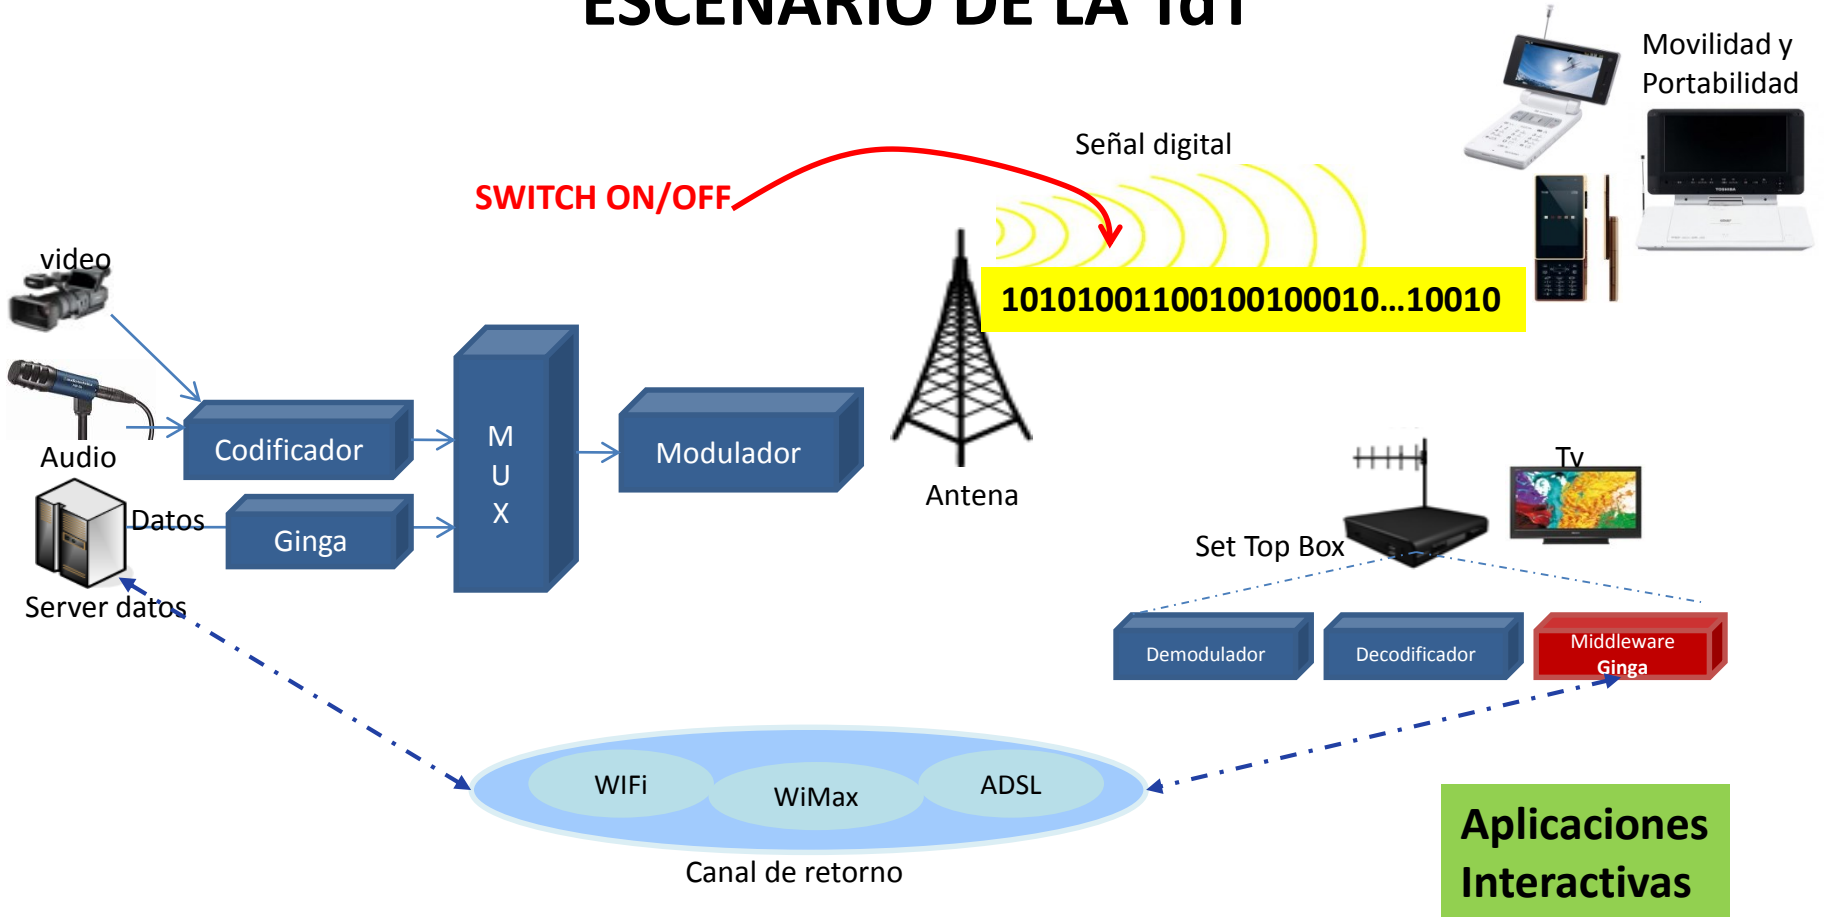

Profesor Titular de Telecomunicaciones

ddiaz@inictel-uni.edu.pe

ESCENARIO DE LA TdT

TV analógica

TV digital

ESCENARIO DE LA TdT

SISTEMA DE ALERTA DE EMERGENCIA BROADCASTING

EWBS: Emergency Warning Broadcasting Systems

RECEPTORES EWBS

Radio con EWBS

Reloj con EWBS

TV con EWBS

RECEPTORES EWBS

ESCENARIO DE LA TRANSMISIÓN DE TV DIGITAL Y EWBS EN PERÚ

INDECI

Recibe la información proveniente de la DHN y es la encargada de **difundirla a IRTP**

IRTP

Señal EWBS ISDBT:

- SwitchOn (bit 26)
- Código de área

Marina de Guerra del Perú – DHN

Procesa las señales provenientes de los sensores marinos.

Determina la posible existencia del tsunami y tiempo de arribo.

Red de sensores marino.

ANTECEDENTES: INICTEL-UNI

JICA facilitó un
Módulo y chip
EWBS

Japan International
Cooperation Agency

Chip EWBS

Modulador EWBS

ANTECEDENTES: INICTEL-UNI

Brasil donó un Laboratorio de Televisión digital Terrestre-TdT