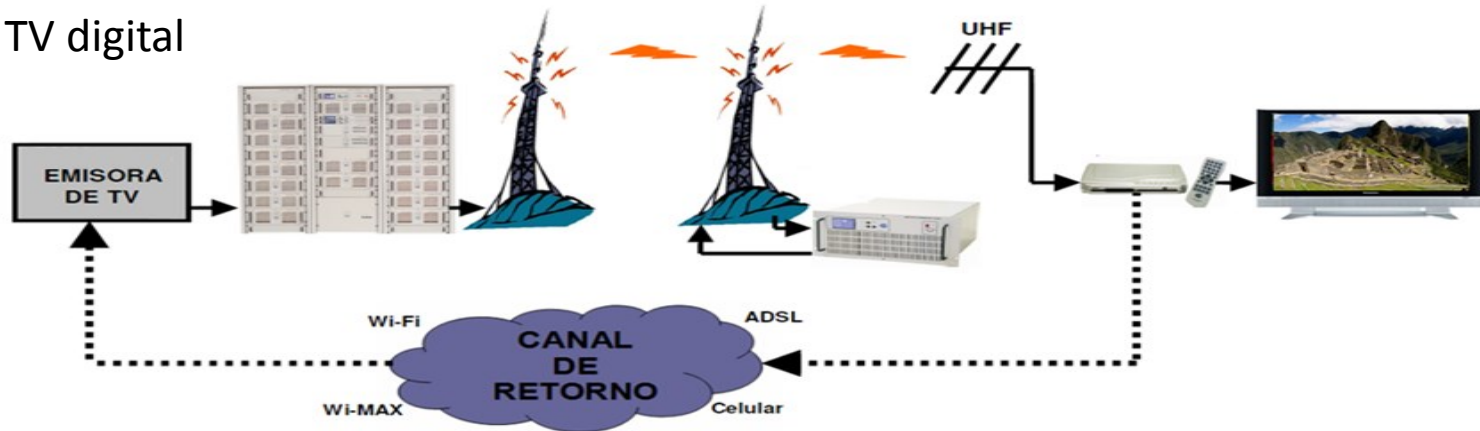

ESCENARIO DE LA TdT

TV analógica

TV digital