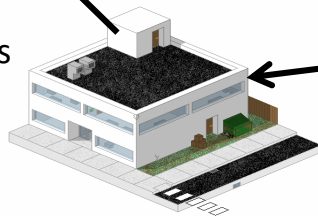

IRTP

Señal EWBS ISDBT:

- SwitchOn (bit 26)
- Código de área

Marina de Guerra del Perú – DHN

Procesa las señales provenientes de los sensores marinos.

Determina la posible existencia del tsunami y tiempo de arribo.