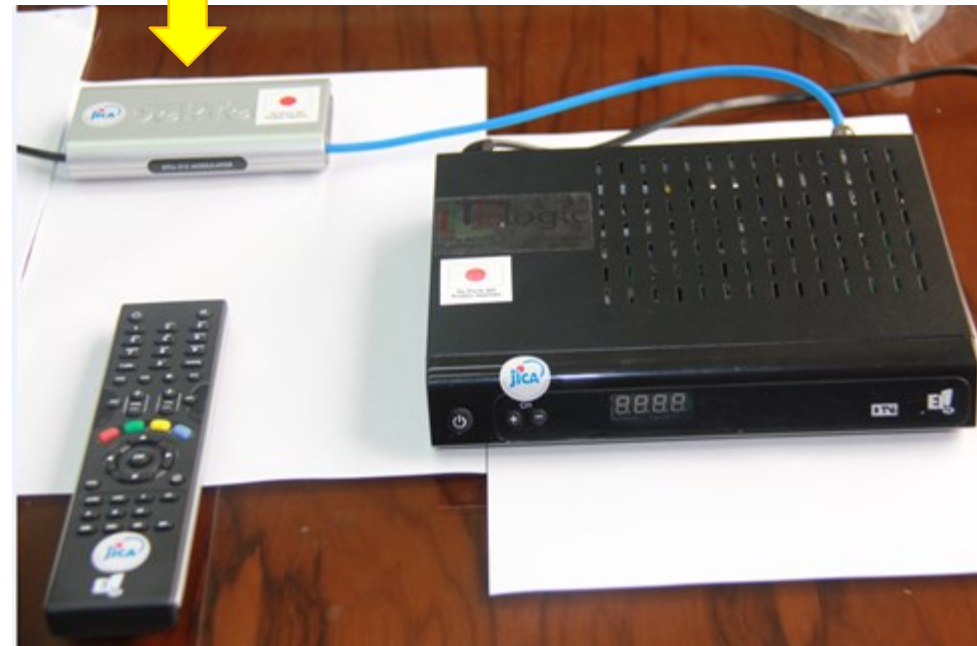

Chip EWBS

Modulador EWBS