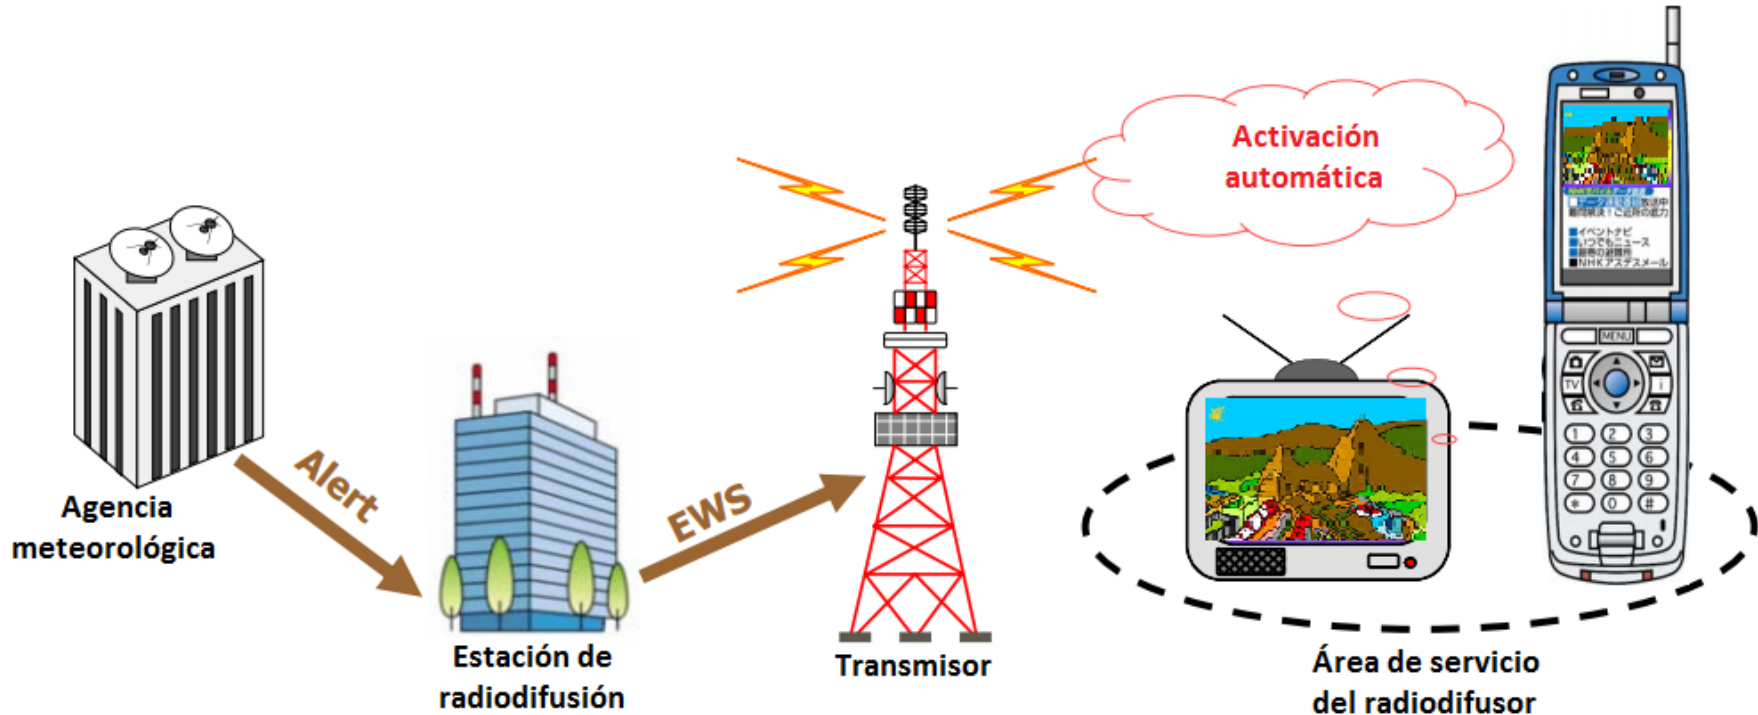

Profesor Titular de Telecomunicaciones

ddiaz@inictel-uni.edu.pe

ESCENARIO DE LA TdT

TV analógica

TV digital

ESCENARIO DE LA TdT

SISTEMA DE ALERTA DE EMERGENCIA BROADCASTING

EWBS: Emergency Warning Broadcasting Systems

RECEPTORES EWBS

Radio con EWBS

Reloj con EWBS

TV con EWBS

RECEPTORES EWBS

ESCENARIO DE LA TRANSMISIÓN DE TV DIGITAL Y EWBS EN PERÚ

INDECI

Recibe la información proveniente de la DHN y es la encargada de **difundirla a IRTP**

IRTP

Señal EWBS ISDBT:

- SwitchOn (bit 26)
- Código de área

Marina de Guerra del Perú – DHN

Procesa las señales provenientes de los sensores marinos.

Determina la posible existencia del tsunami y tiempo de arribo.