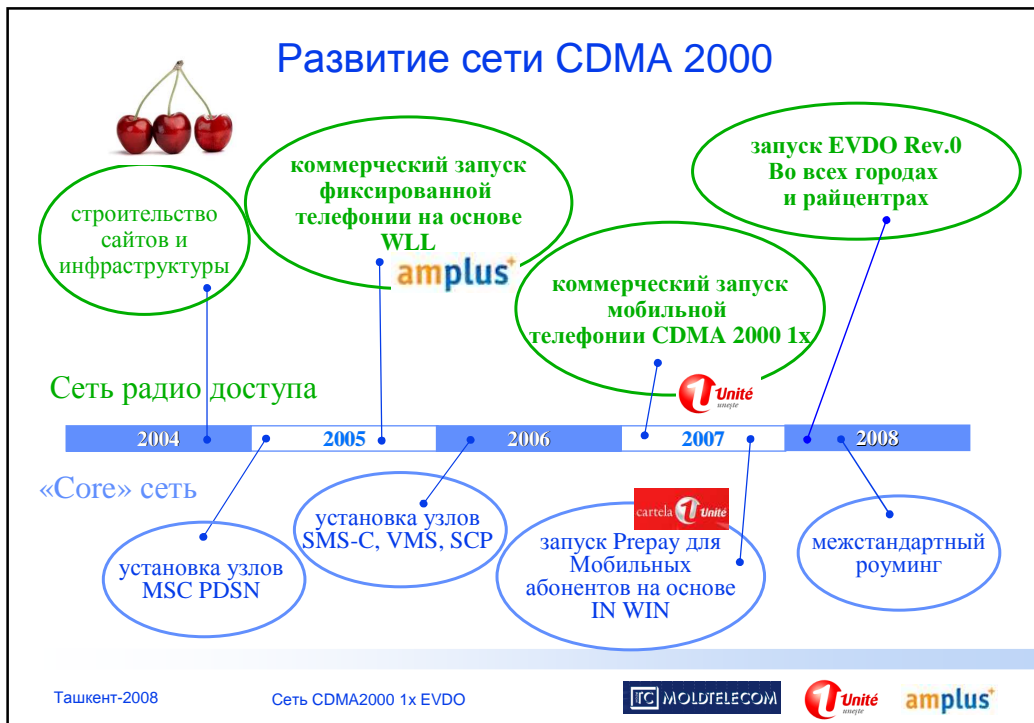

Ташкент-2008

Сеть CDMA2000 1x EVDO

Согласно решению № 1234 от 10.11.2004

## Развитие сети CDMA 2000