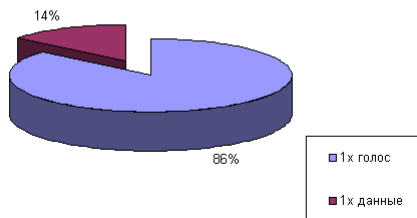

Линейка терминалов

Телефоны

Модемы 1xEVDO

Недостатки терминалов:

- Узкий модельный ряд
- Низкое качество некоторых моделей
- Отсутствие многих по сравнению с терминалами GSM и CDMA800 функций
- Высокая цена

Ташкент-2008

Сеть CDMA2000 1x EVDO

Примеры распределения нагрузки голоса и данных

Распределение нагрузки передачи голоса и передачи данных в час-пик базовой станции, находящейся в густонаселённой сельской зоне

Распределение нагрузки передачи голоса и передачи данных в час-пик базовой станции, находящейся в густонаселённой городской зоне