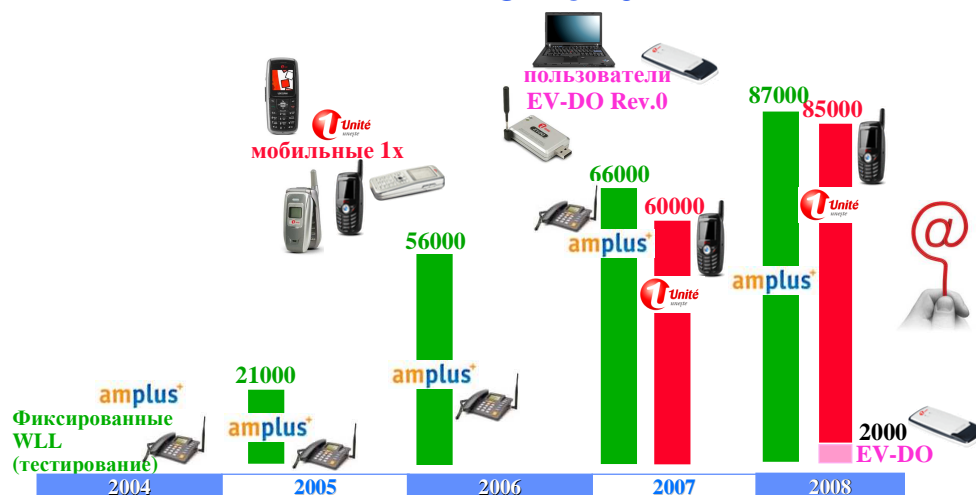

Ташкент-2008

Сеть CDMA2000 1x EVDO

MOLDTTELECOM

Unite

amplus

## Динамика абонентской базы сети CDMA 2000 1xEV-DO Rev.0

Ташкент-2008

Сеть CDMA2000 1x EVDO

MOLDTTELECOM

Unite

amplus