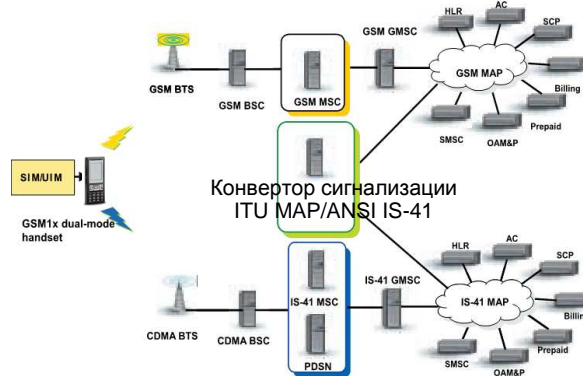

Конвертор сигнализации ITU MAP/ANSI IS-41

Наличие двух профилей (CDMA и GSM) на одном и том же абонентском модуле RUIM совместно с использованием конвертора сигнализации позволят обеспечить полнофункциональный роуминг между сетью CDMA2000, работающую по протоколам ANSI IS-41 и сетями GSM из других стран по протоколам ITU MAP

Ташкент-2008

Сеть CDMA2000 1x EVDO

MOLDTTELECOM

Unite

amplus