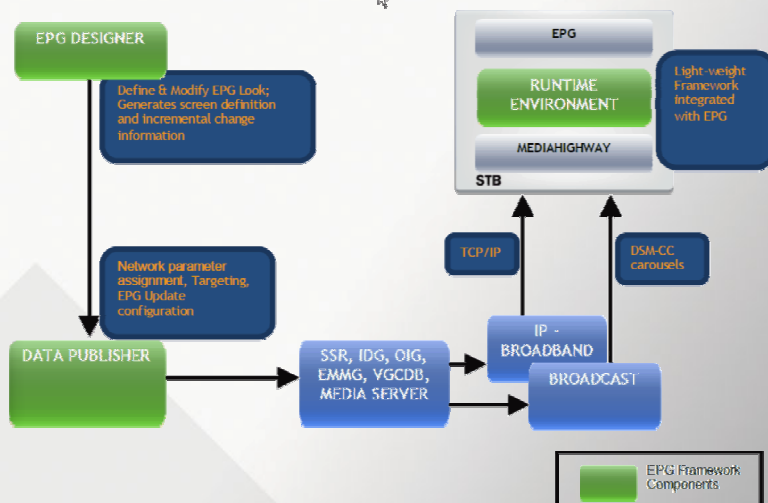

## Логотип EPG, реализован оператором

**Главное меню**

**Текущая передача**

**Сетка вещания передач**

**Рекламные баннеры**

**Информация о текущей передаче**

secure enable interact

# EPG

Создание дизайна абонентского интерфейса EPG при помощи

дизайнер

secure = enable = interact

# EPG

Широкое и адресное вещание на билд EPG

на билд EPG

secure = enable = interact