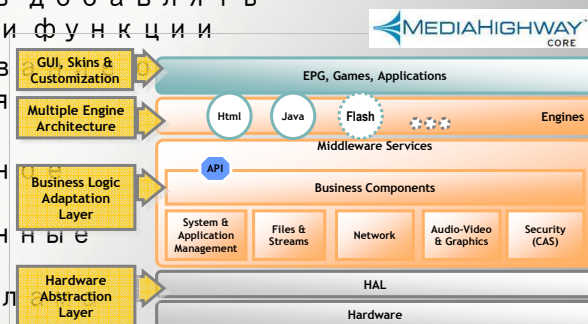

## Связующее ПО MediaHighway

- Используется ведущими платформами платного ТВ
- Фундамент для EPG и продвинутых приложений
- Возможность добавлять приложения и функции
- Абстрагирование обеспечения
- Игры, интерактивное ТВ, информационные услуги, целевая реклама и т.д.