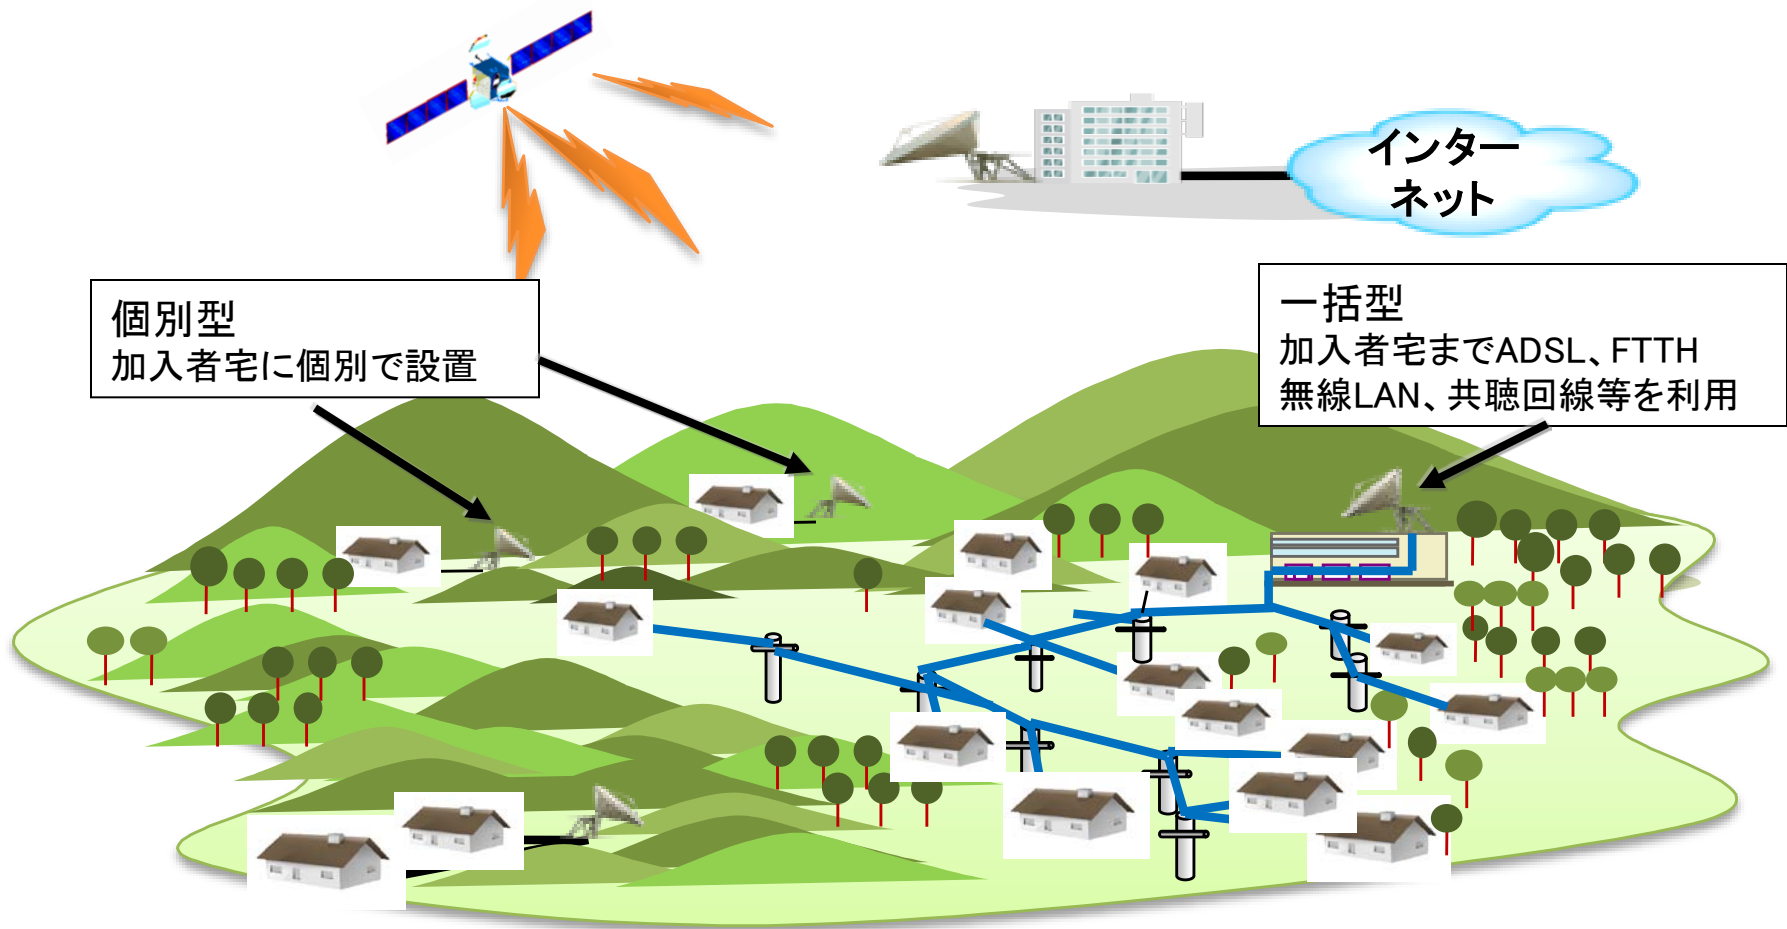

衛星ブロードバンドのサービス形態